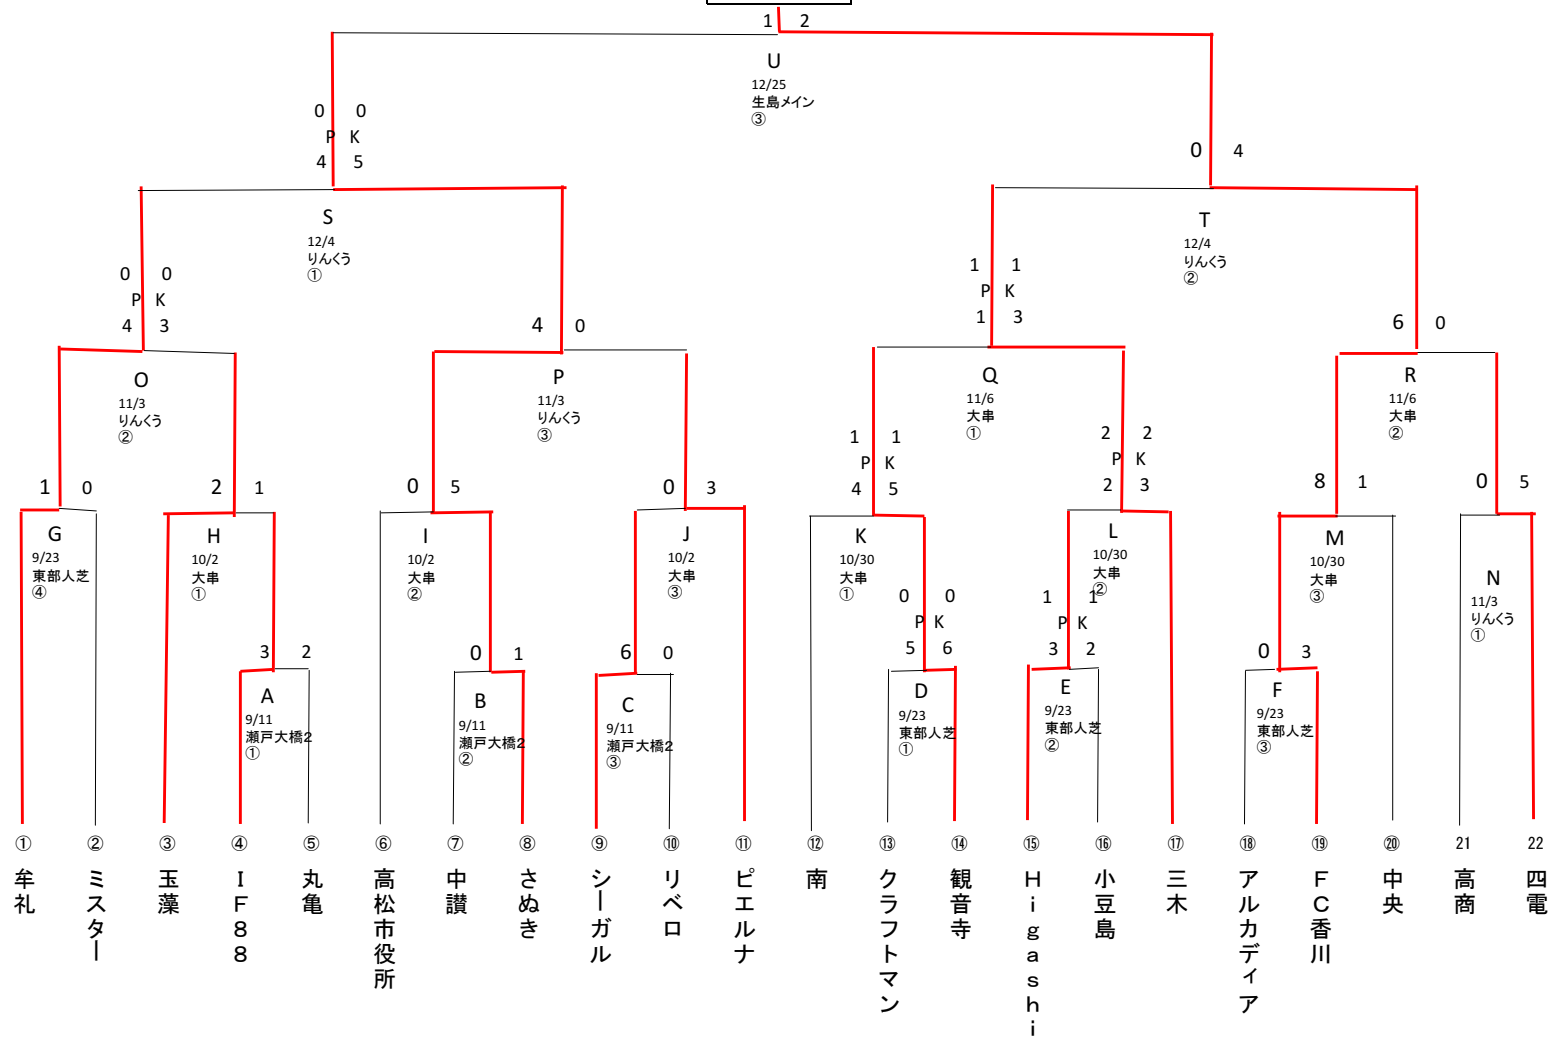

FC香川

- ① 10:00 ~ 10:55
- ② 11:05 ~ 12:00
- ③ 12:10 ~ 13:05
- ④ 13:15 ~ 14:10