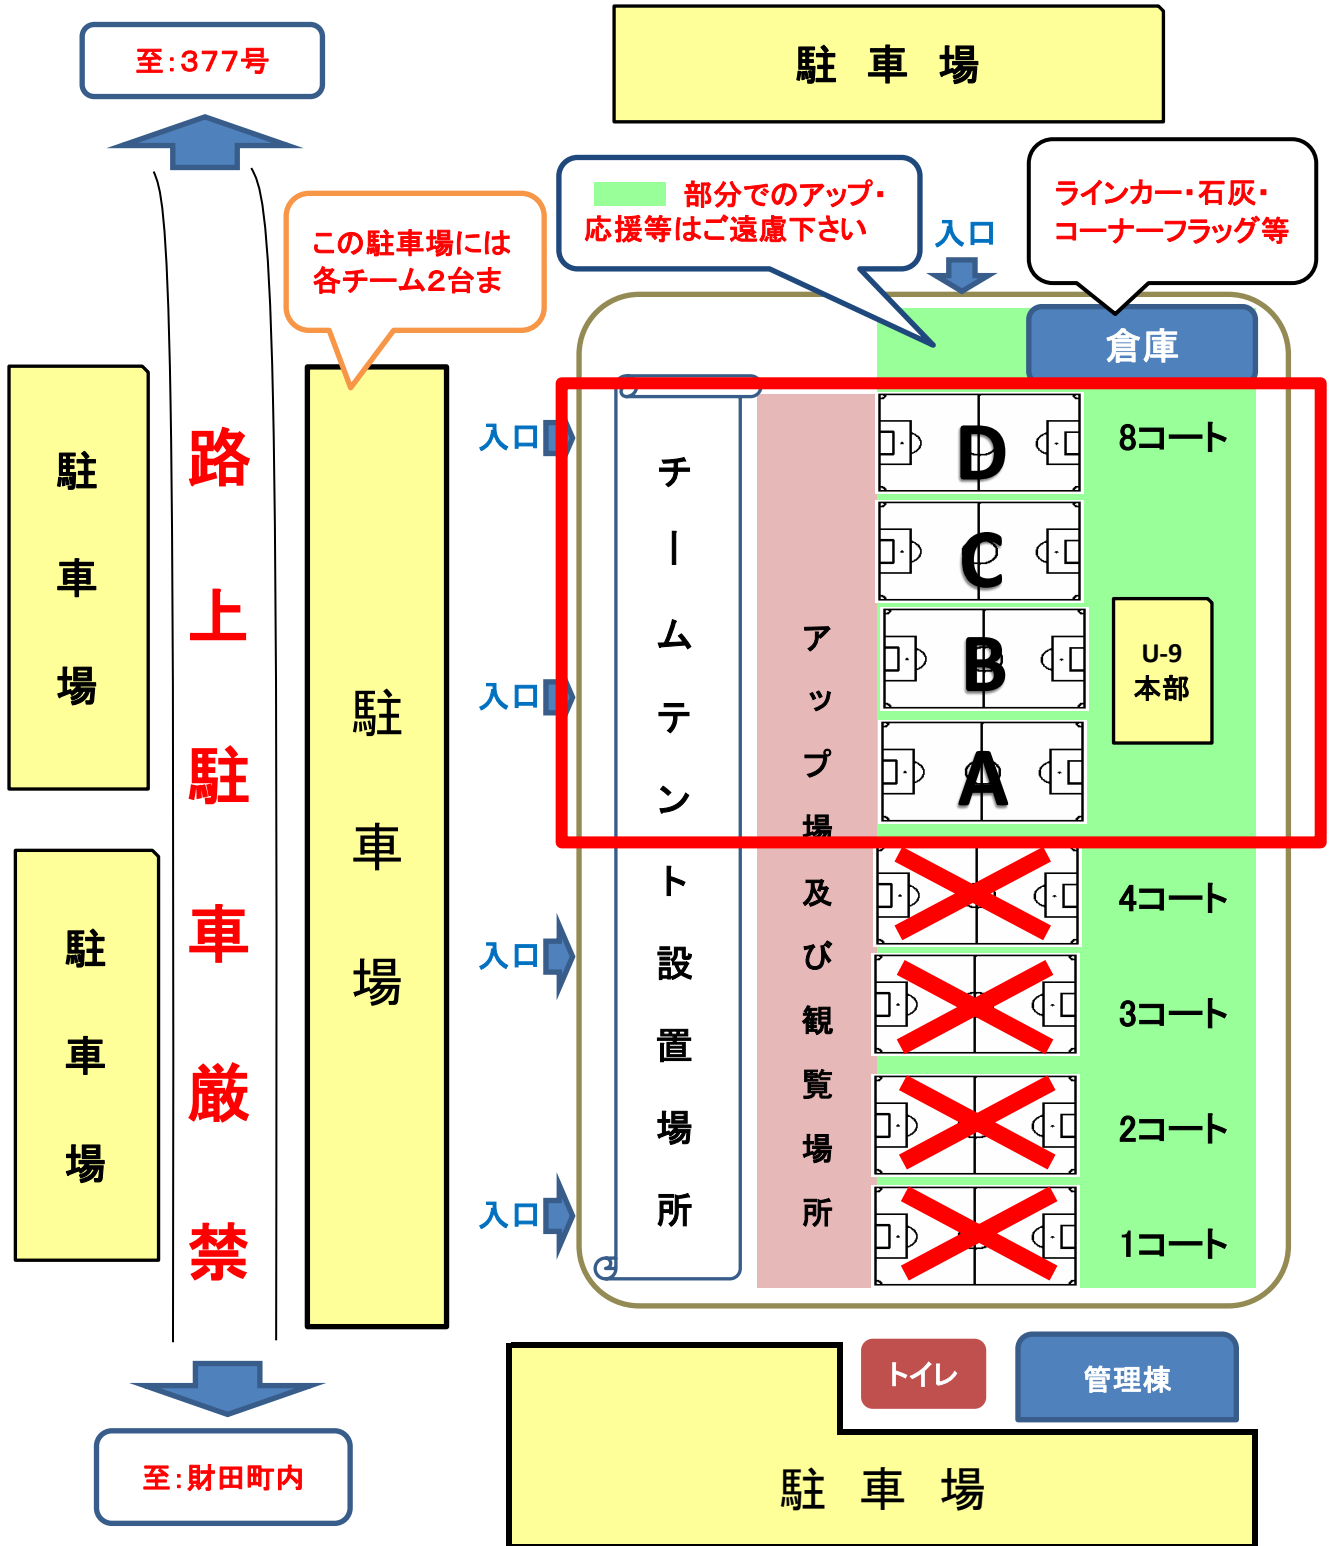

7/21(日) ブロック割及びタイムテーブル

《U-9》

(社) 香川県サッカー協会キッズ委員会

試合時間「12分-3分-12分」 選手入れ替え自由

中西讃地区ジュニアサッカー連盟キッズ委員会

受付 12:00~
開会式 12:15~
試合開始 12:30~
閉会式 16:30~

	A	B	C	D	E	F
①	宇多津	FCまんのう	香川西	飯山FC	丸亀城東	詫間ウェーブス
②	パステル	善通寺朝比奈	NSP丸亀A	観音寺グローサー	郡家サッカーR	善通寺東部
③	丸亀城南	柞田	丸亀FC	郡家サッカーH	ジョイナスたどつ	NSP丸亀B
④						
⑤						

	時間	Dコート	クーパー・コーチング・トレーニング
①	12:30	丸亀城南 柞田 丸亀FC	
②	13:10	郡家H たどつ NSP丸亀B	
③	13:50	宇多津 まんのう 香川西	
④	14:30	飯山FC 丸亀城東 詫間	
⑤	15:10	パステル 朝比奈 NSP丸亀A	
⑥	15:50	グローサー 郡家R 善通寺東部	

- * クーパー・コーチング・トレーニングはDコートにて行います。
- * 宝山湖グラウンドの利用時間の制限がありますので時間厳守でお願いします。
- * 相互審判（1人審判制）で対戦表の左側が前半、右側が後半でお願いします。
- * **ABCDコート第一試合のチームはゴールの準備、最終試合のチームは撤去をお願いします。**
ゴールは少年用ゴールを使用

宝山湖グランド配置図及び駐車場案内

ピッチサイズ

- A・B・Cコートはゲーム
- Dコートはクーバークリニック
- ABCDコートは少年用ゴールを使用

注意

1~4コートは使用禁止