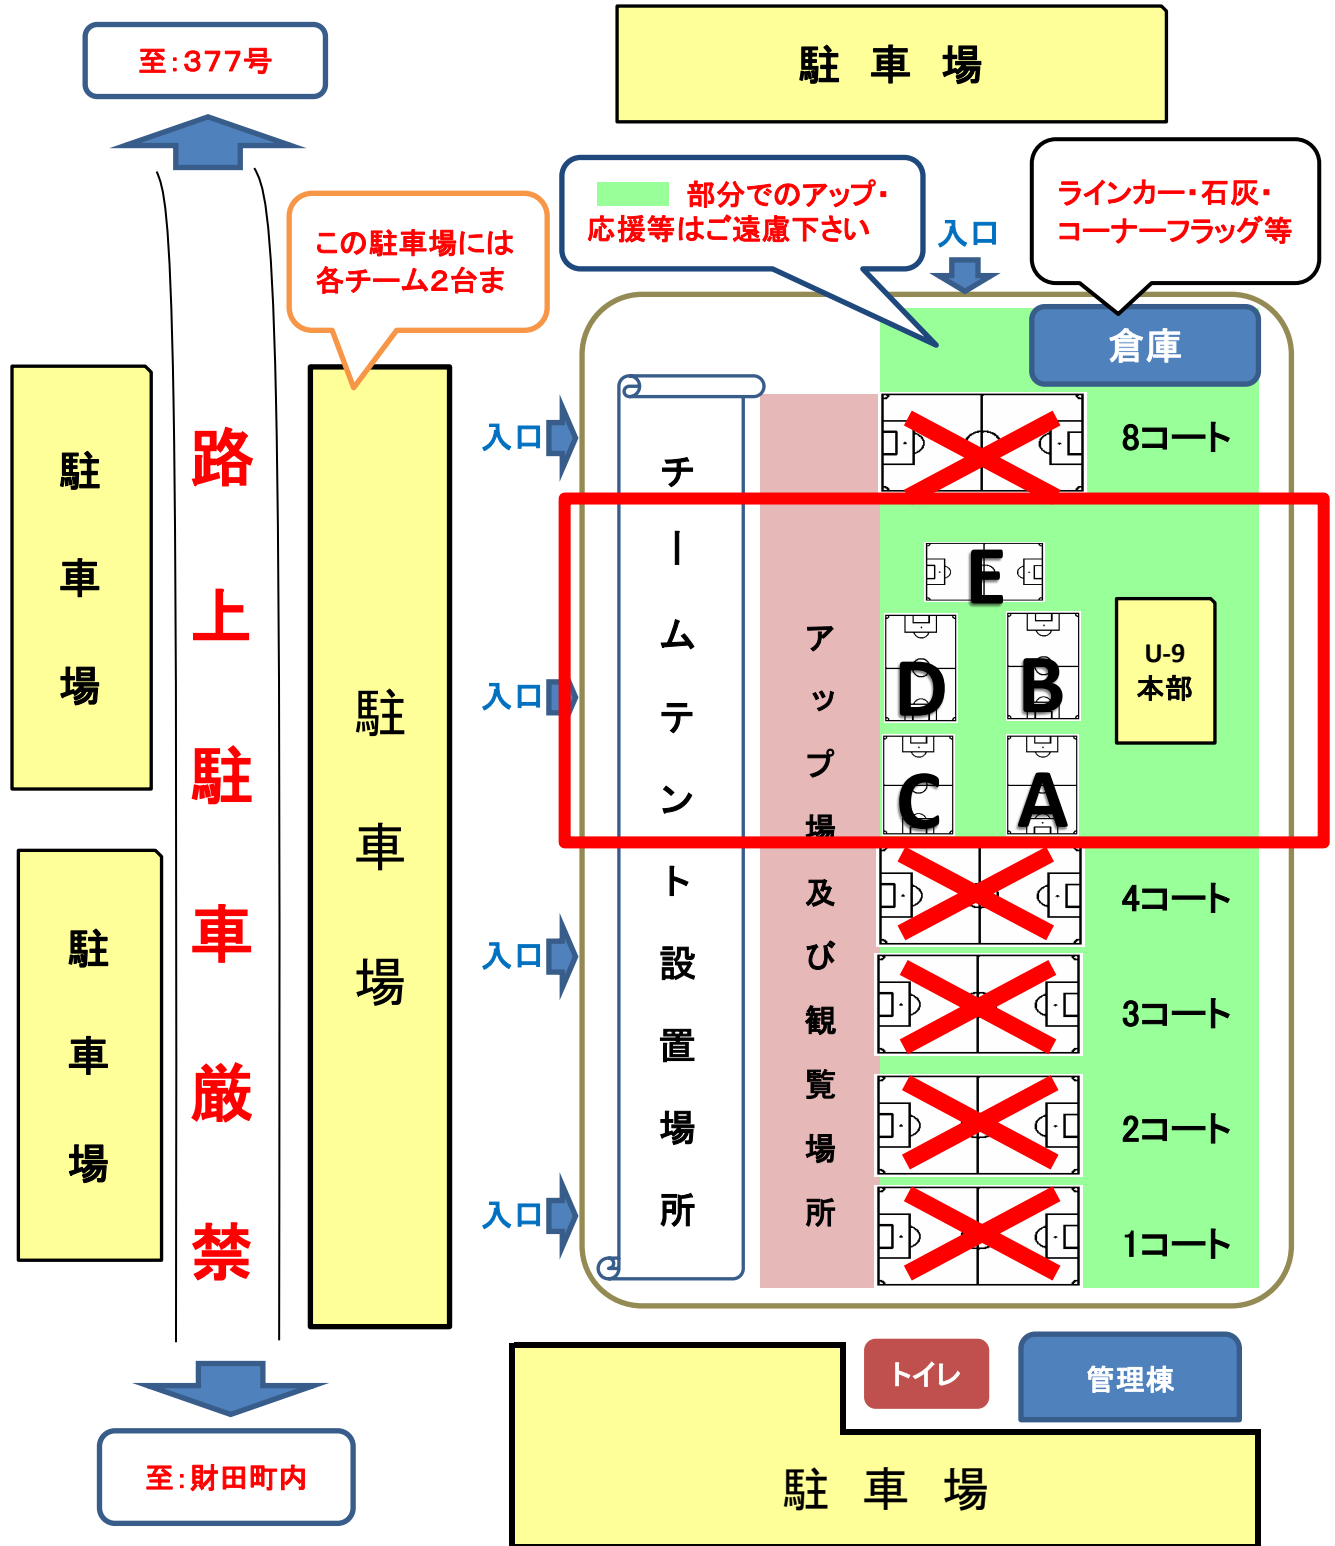

7/21(土) ブロック割及びタイムテーブル

《U-9》

(社) 香川県サッカー協会キッズ委員会

試合時間「12分-3分-12分」選手入れ替え自由

中西讃地区ジュニアサッカー連盟キッズ委員会

受付 12:00~
開会式 12:15~
試合開始 12:30~
閉会式 17:10~

	A	B	C	D
①	宇多津Y	綾南	丸亀城東	綾歌
②	N. S. P丸亀A	T r i t t 三豊	丸亀城南	N. S. P丸亀B
③	善通寺FC	S F C坂出	柞田	宇多津N
④	飯山	丸亀FC	善通寺朝比奈	たどつ
⑤				

ピッチサイズ

- A・B・C・Dコートはゲーム
- Eコートはクーバークリニック
- ABCDコートは少年用ゴールを使用
- Eコートはゴール設置不要

注意

5～8コートは使用禁止