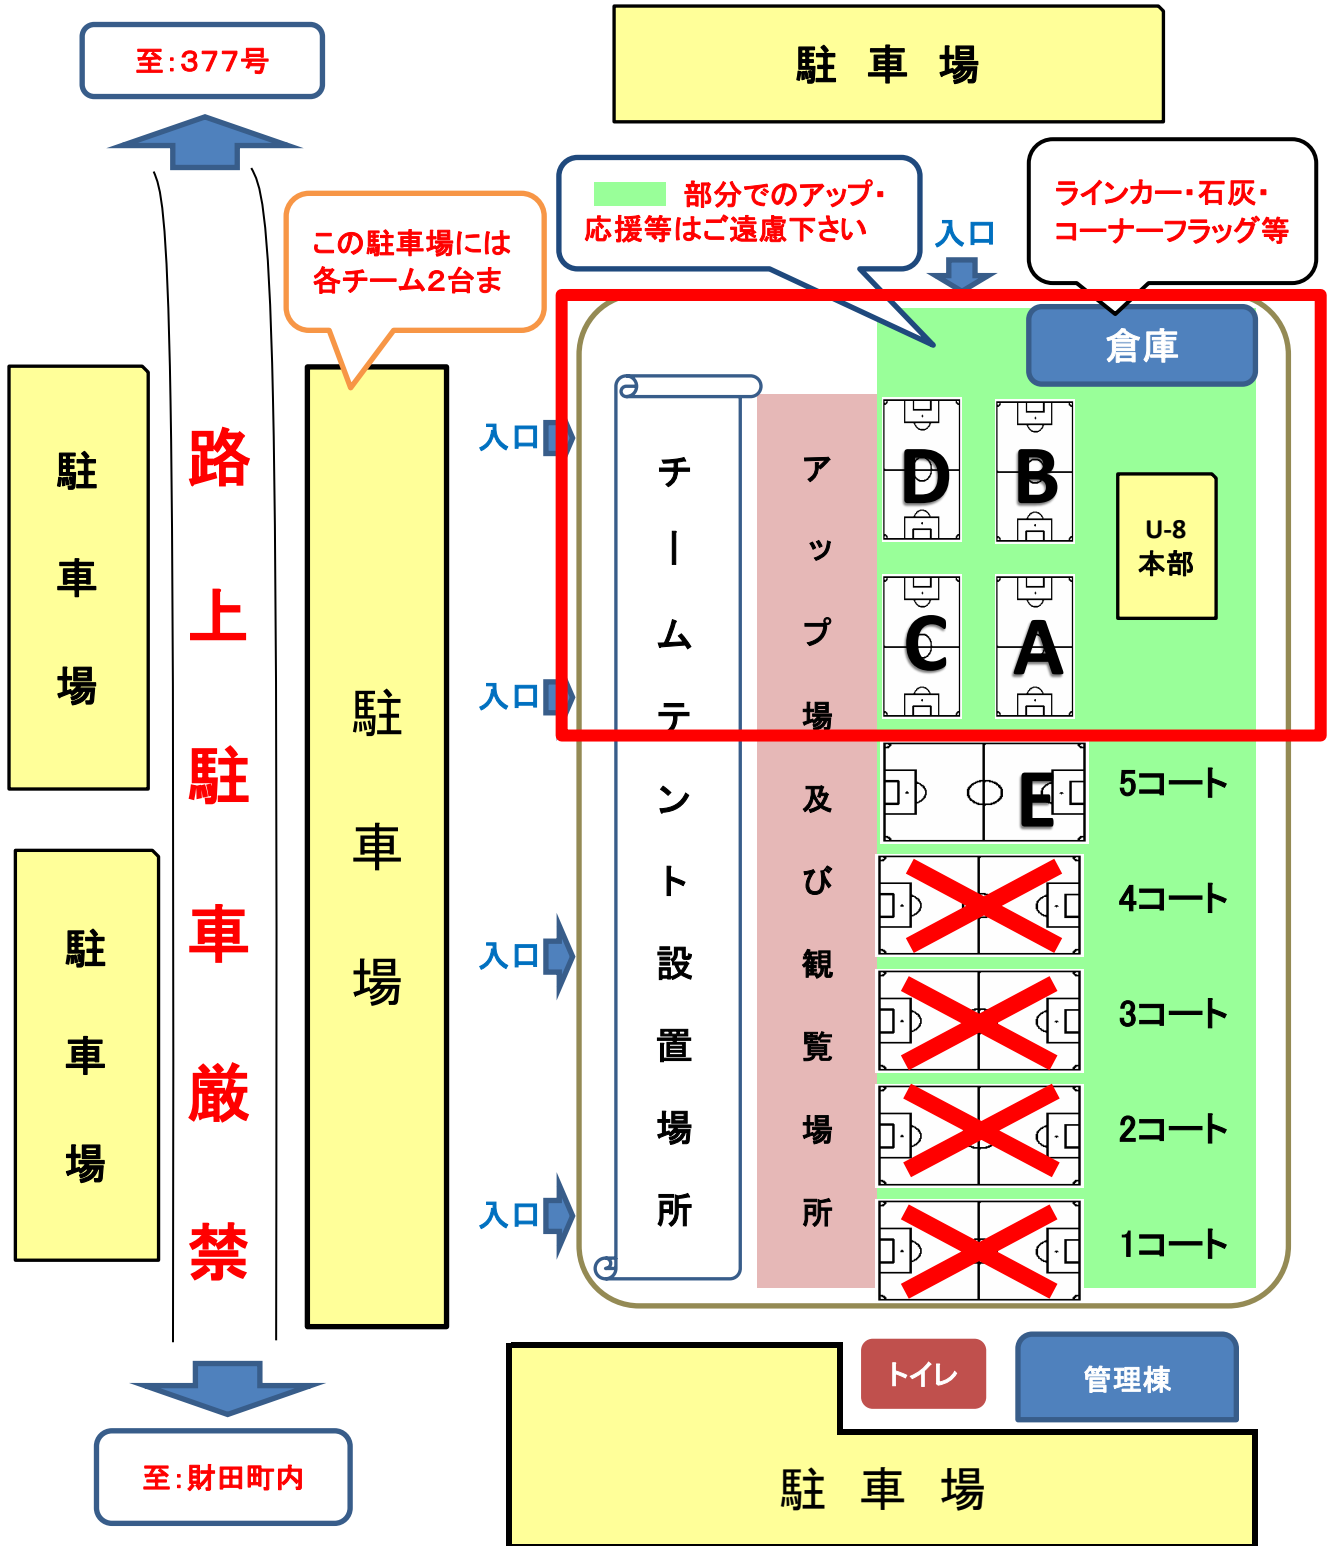

時間	Dピッチ クーバー・コーチング・トレーニング								
① 9:15～	朝比奈FSC		N.S.P丸亀B						
② 10:00～	FCまんのう		丸亀城東						
③ 10:45～	宇多津		SFC坂出						
④ 11:30～	N.S.P丸亀A		善通寺東部						

7/15 《午後の部》

- ・ 受付 12:30～
- ・ 開会式 13:00～
- ・ 試合開始 13:15～
- ・ 閉会式 16:00～
本部前にて

	A ブロック	B ブロック
①	丸亀城南	柞田A
②	飯山FC	郡家SSS
③	善通寺FC	城乾SSS
④	たどつ	綾歌SC
⑤	柞田B	綾南

時間	A ピッチ			B ピッチ			C ピッチ		
① 13:15～	丸亀城南	VS	飯山FC	善通寺FC	VS	たどつ	柞田A	VS	郡家SSS
② 14:00～	柞田B	VS	丸亀城南	飯山FC	VS	善通寺FC	綾南	VS	柞田A
③ 14:45～	たどつ	VS	柞田B	綾歌SC	VS	綾南	丸亀城南	VS	善通寺FC
④ 15:30～	飯山FC	VS	たどつ	郡家SSS	VS	綾歌SC	柞田B	VS	綾南

宝山湖グランド配置図及び駐車場案内

ピッチサイズ

注意 管理棟側 1～5コートは使用禁止

午前の部

A・B・Cコートはゲーム

Dコートはクーバークリニック

午後の部

A・B・C・Dコートはゲーム