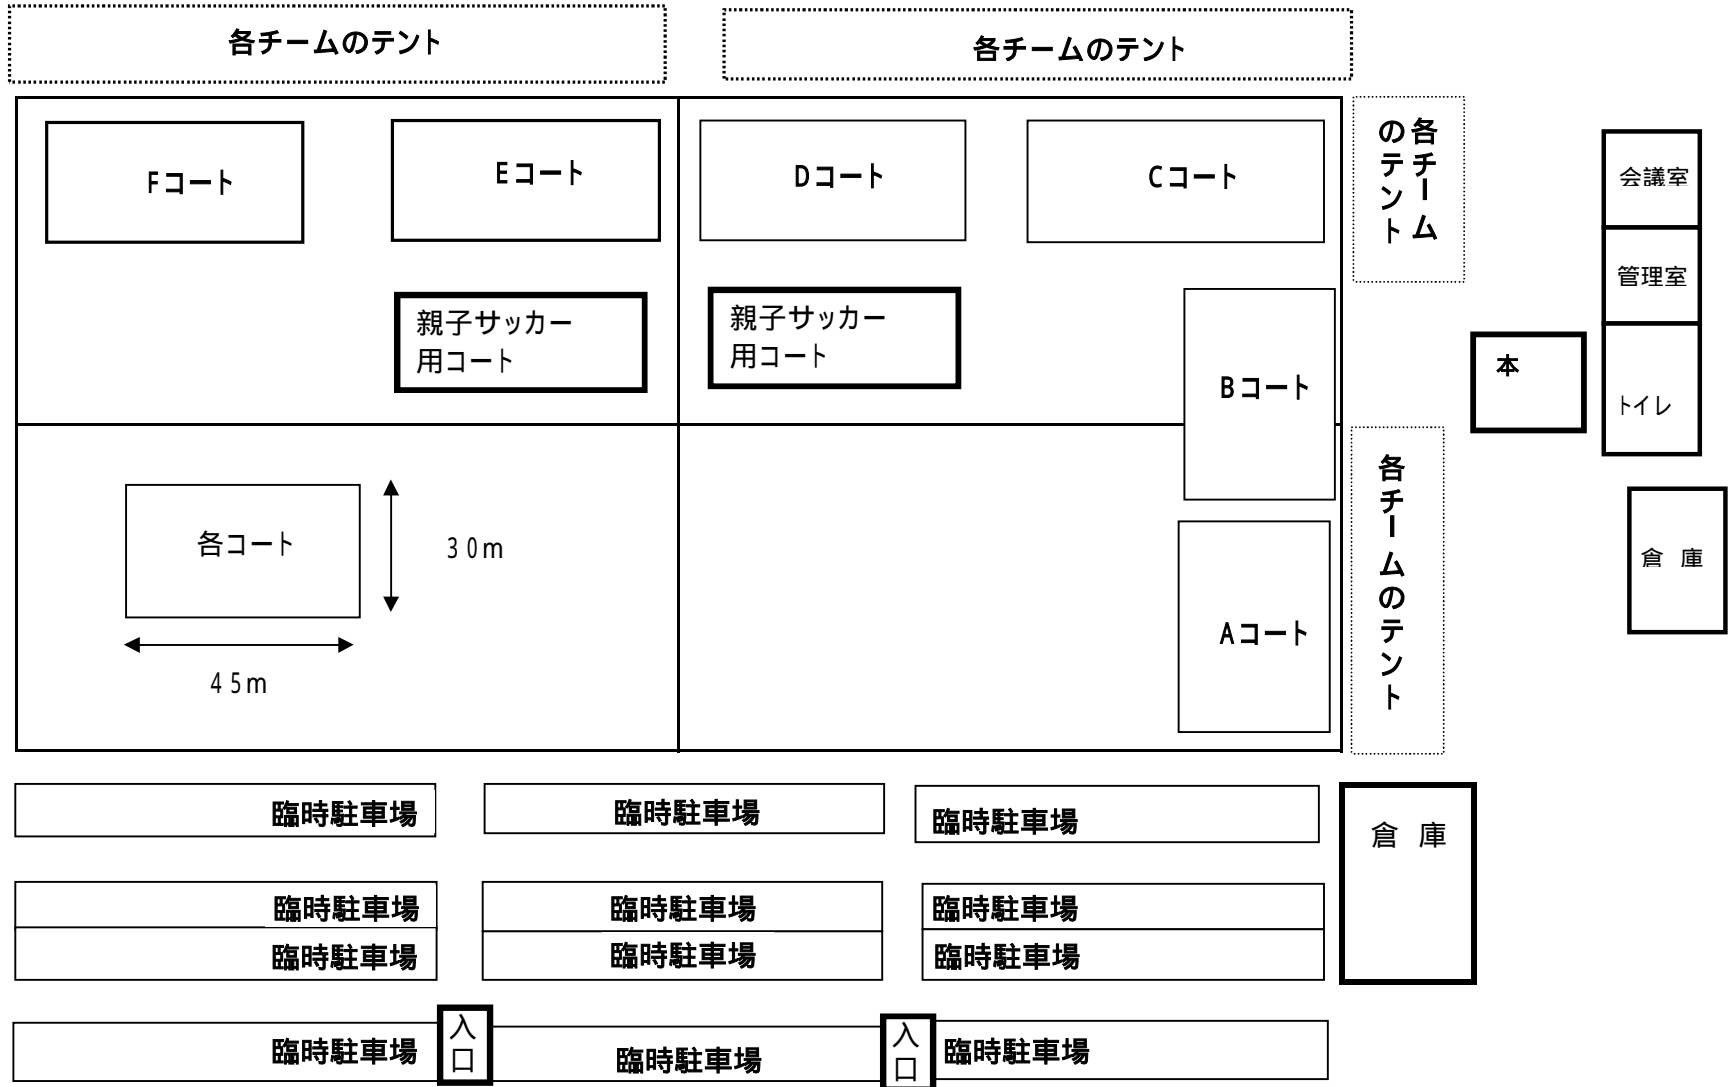

会場案内図

おねがい

1. 会場内は、全面禁煙です。
2. ピッチ内は、飲食禁止です。
3. ゴミは、お持ち帰りください。

各チームのテント

各チームのテント

Fコート

Eコート

Dコート

Cコート

親子サッカー
用コート

親子サッカー
用コート

Bコート

各コート

30m

45m

Aコート