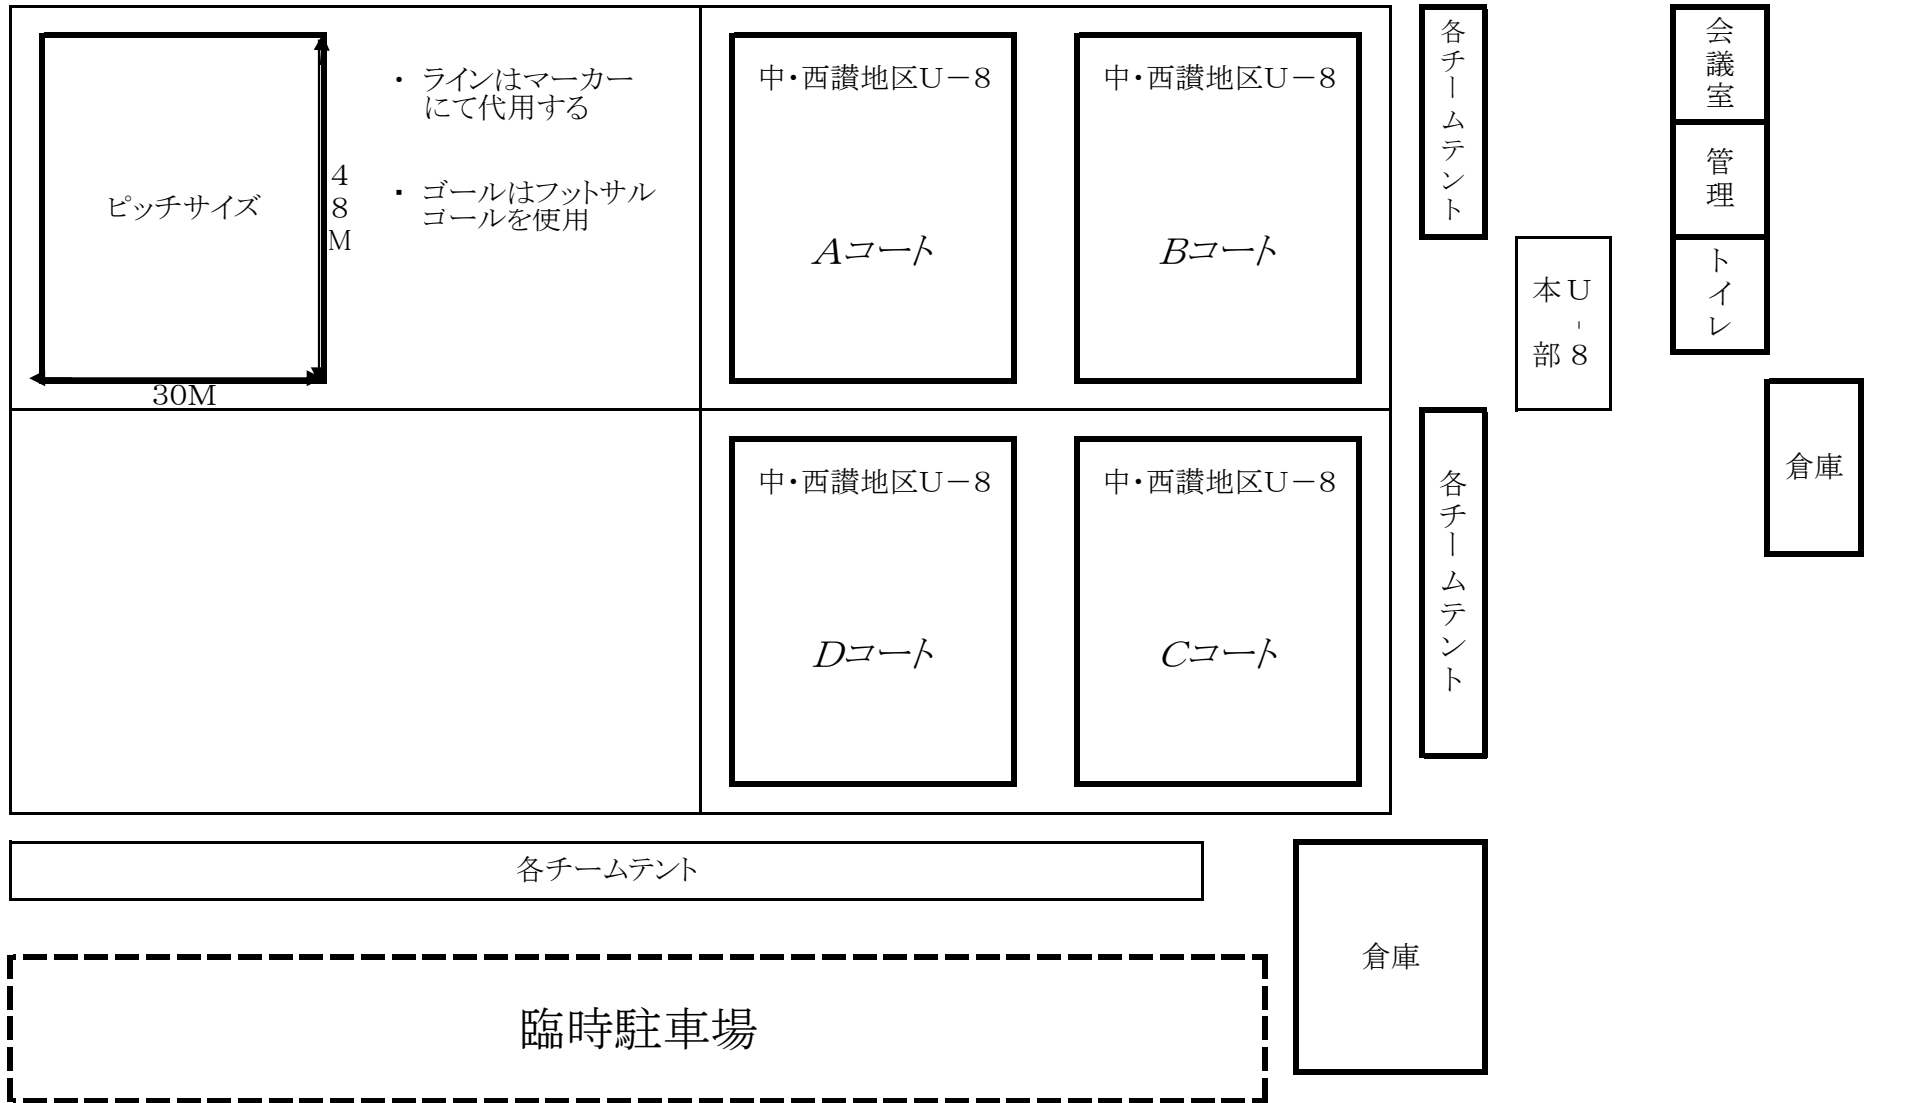

- * 時間厳守をお願いします。
- * 競技時間について12分-3分-12分とします
- * 相互審判(1人審判制)で対戦表の左側が前半、右側が後半をお願いします。
- * 各ブロック割で、午前の部はゴールの設営、午後の部は撤去の手伝いをお願いします。

会場案内図(8/2)

入口