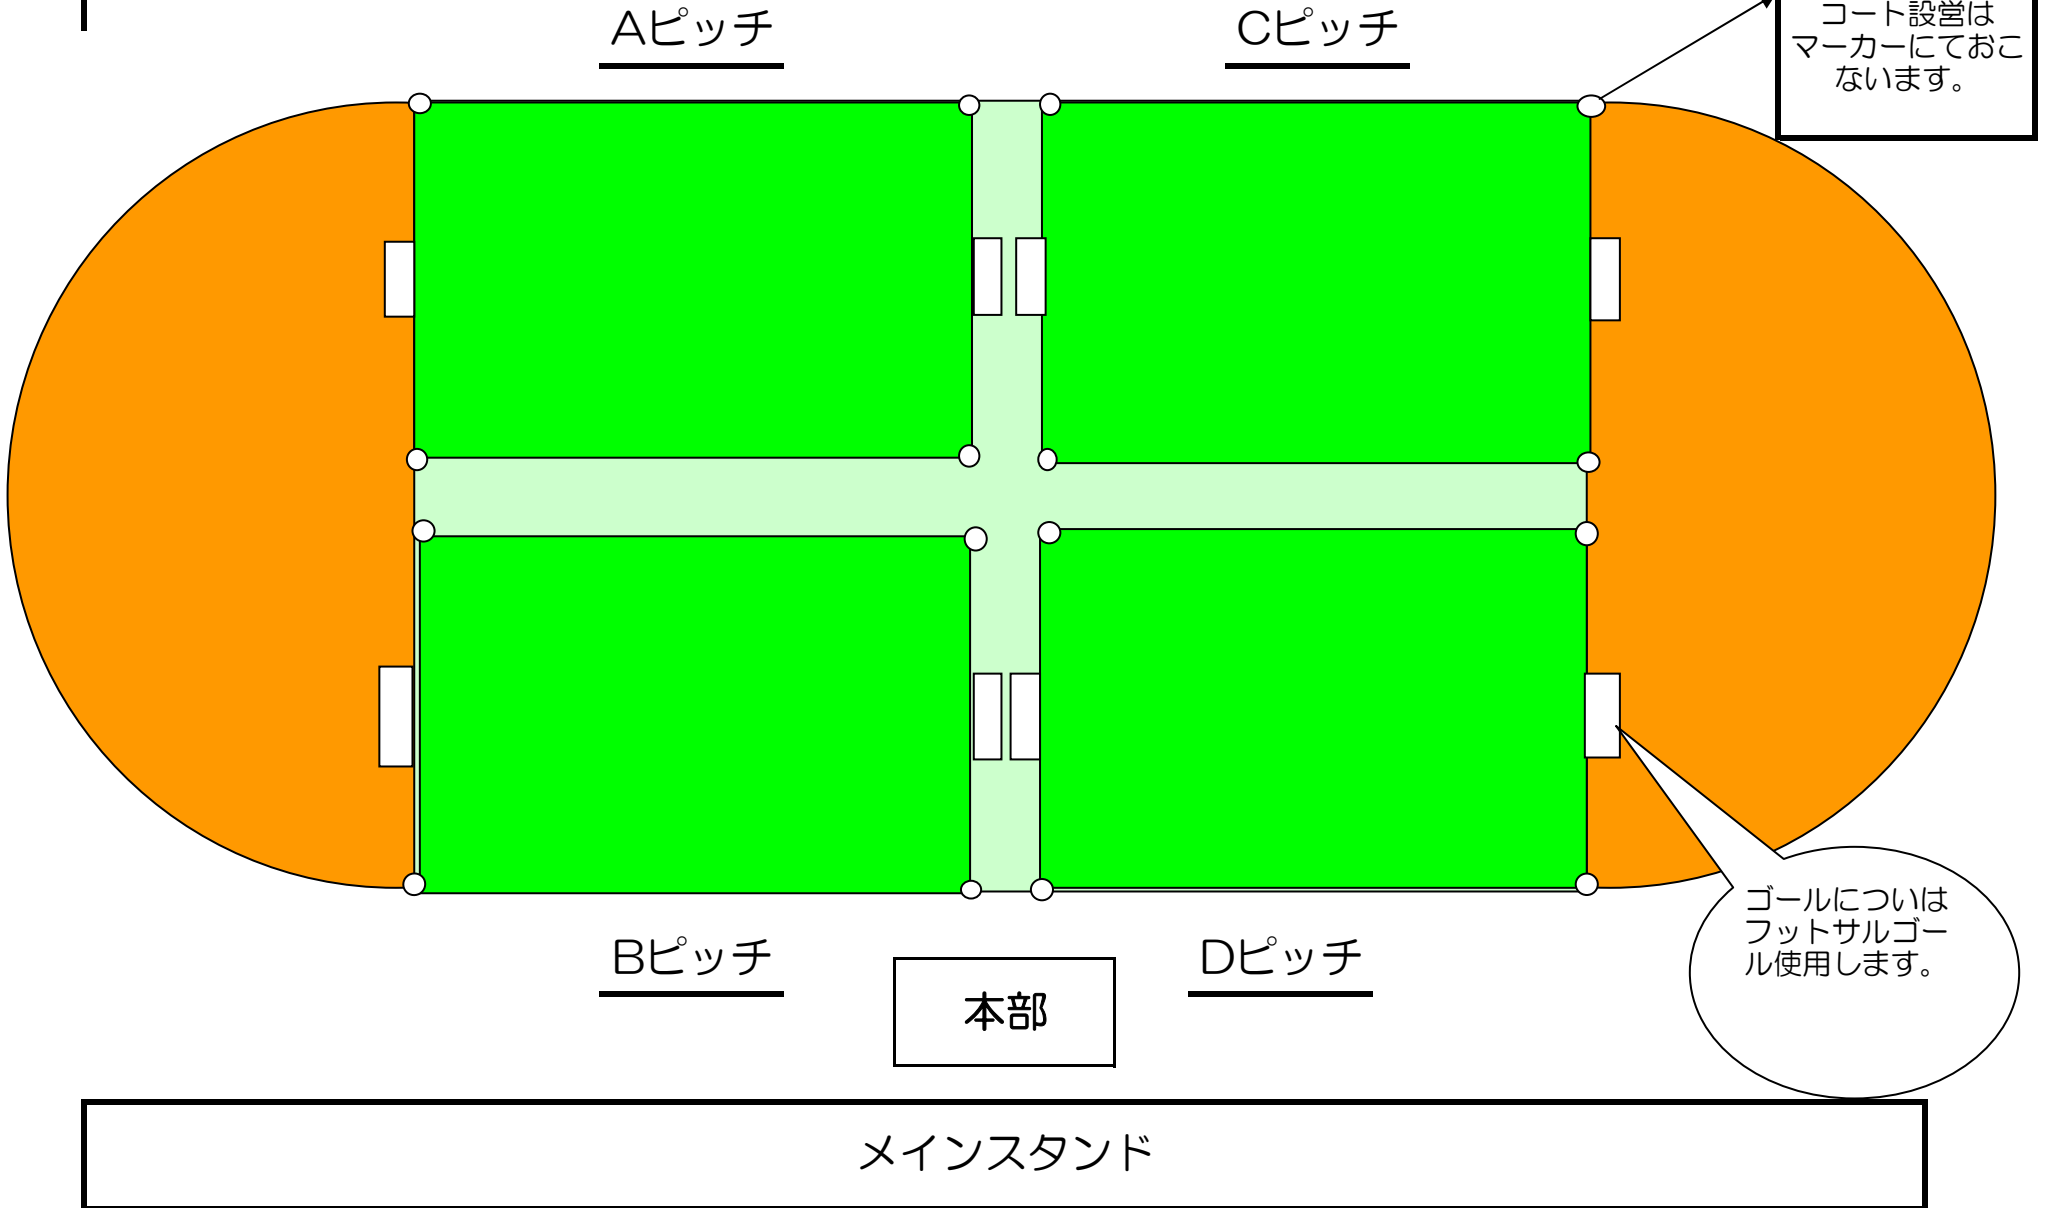

会場案内図 (平成25年7月27日、中西讃地区U-8フレンドリーリーグ)

丸亀競技場メイングラウンド

コート設営はマーカーにておこないます。

ゴールについてはフットサルゴールを使用します。

本部

メインスタンド