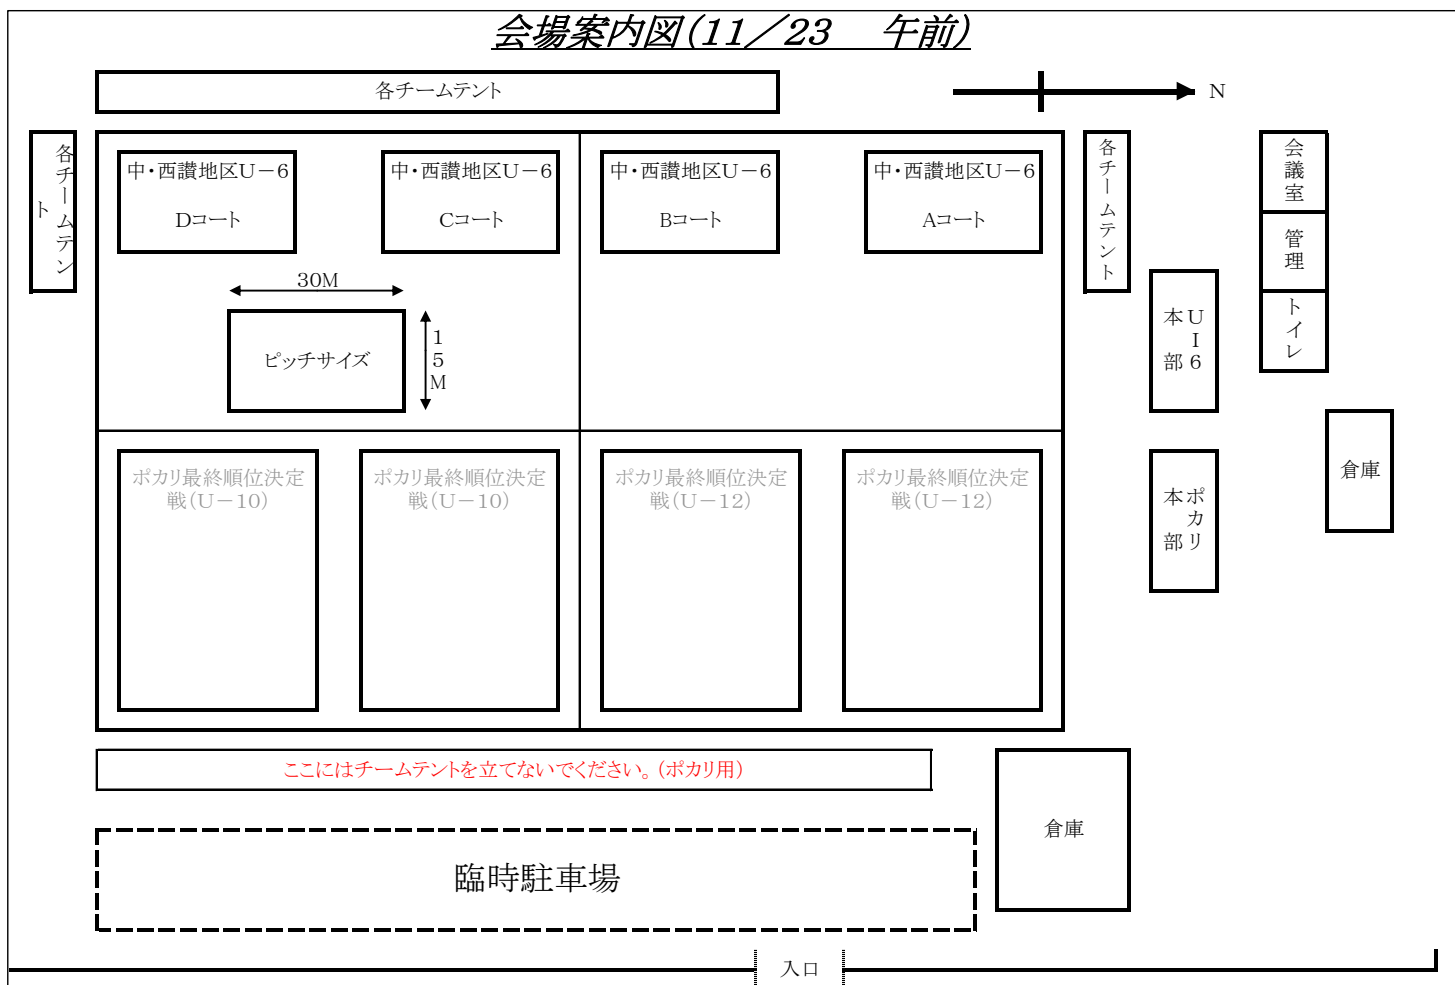

ブロック割及びタイムテーブル

《U-6》

試合時間14分「7分-3分-7分」 選手入れ替え自由

(一社)香川県サッカー協会キッズ委員会

中西讃地区ジュニアサッカー連盟キッズ委員会

ブロック割

受付 8:30~
開会式 9:00~
試合開始 9:30~
閉会式 なし(流れ解散)

	A	B	C	D
①	ジョイナスたどつA	丸亀FC	ジョイナスたどつB	ジョイナスたどつC
②	丸亀城南	丸亀城東W	丸亀城東K	城北
③	善通寺東部	柞田キッズ	SFC坂出	綾歌キッズ
④				

タイムテーブル

時間	Aコート			Bコート		
① 9:30~	ジョイナスA	VS	丸亀城南	丸亀FC	VS	丸亀城東W
② 10:00~	ジョイナスA	VS	善通寺東部	丸亀FC	VS	柞田キッズ
③ 10:30~	丸亀城南	VS	善通寺東部	丸亀城東W	VS	柞田キッズ
④		VS			VS	

時間	Cコート			Dコート		
① 9:30~	ジョイナスB	VS	丸亀城東K	ジョイナスC	VS	城北
② 10:00~	ジョイナスB	VS	SFC坂出	綾歌キッズ	VS	城北
③ 10:30~	丸亀城東K	VS	SFC坂出	綾歌キッズ	VS	ジョイナスC
		VS			VS	

会場案内図(11/23 午前)