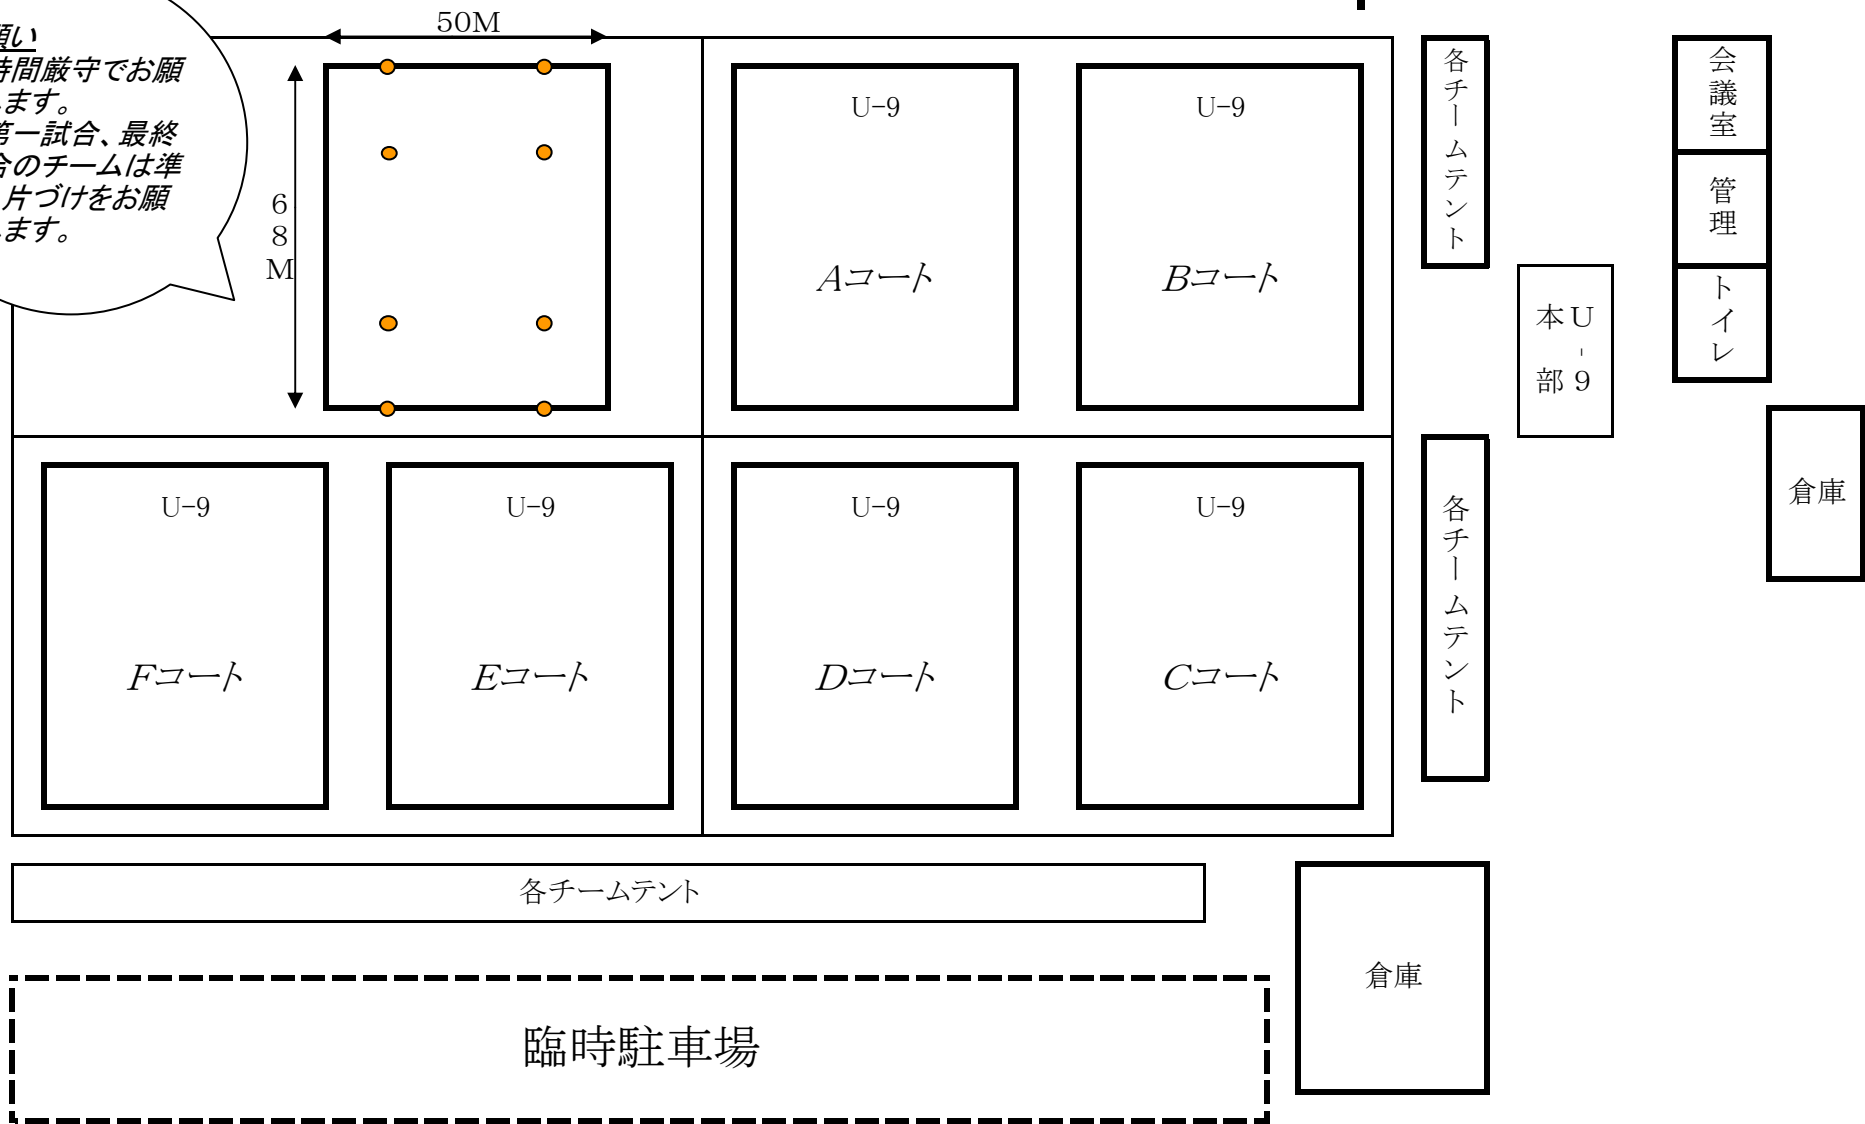

会場案内図(11/23 午後)

お願い
*時間厳守でお願いします。
*第一試合、最終試合のチームは準備、片づけをお願いします。

入口