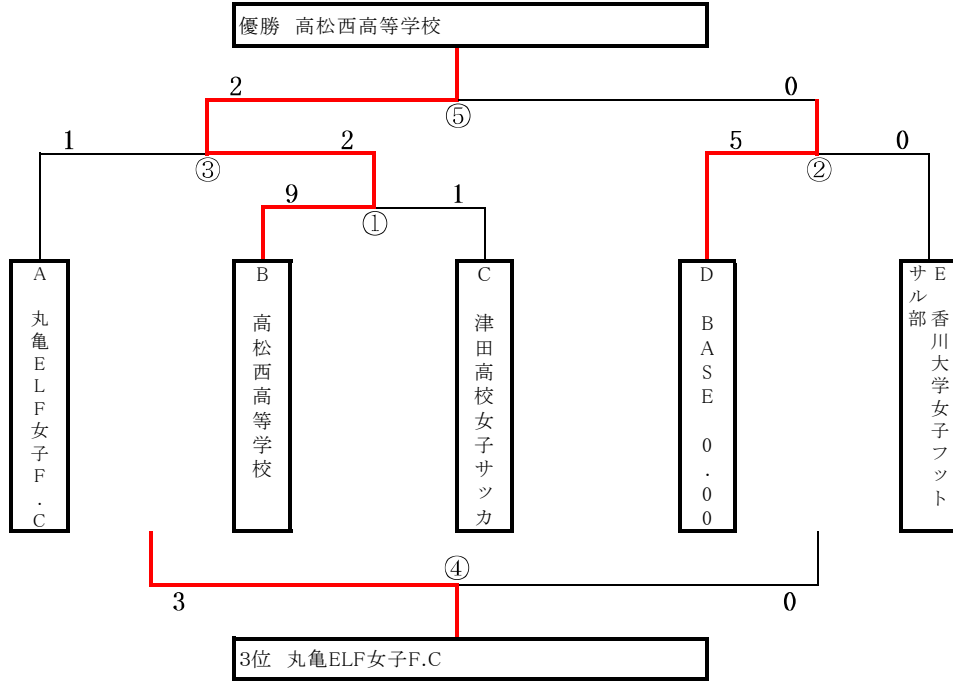

JFA 第19回全日本女子フットサル選手権大会 香川県大会

2022年7月31日(日)  
とらまるてぶくろ体育館

1. 参加チーム

- BASE 0.00
- 香川大学女子フットサル部
- 丸亀ELF女子F.C
- 津田高校女子サッカー部
- 高松西高等学校

2. 組み合わせ

マッチNo. ①	9:30	高松西高等学校	9	8 1	1P 2P	1 0	1 1	津田高校女子サッカー部	ボールパーソン D E
マッチNo. ②	10:30	BASE 0.00	5	5 0	1P 2P	0 0	0 0	香川大学女子サッカー部	ボールパーソン ①負
マッチNo. ③	11:30	丸亀ELF女子F.C	1	1 0	1P 2P	2 0	2 0	高松西高等学校	ボールパーソン ②負
マッチNo. ④	13:00	丸亀ELF女子F.C	3	1 2	1P 2P	0 0	0 0	香川大学女子サッカー部	ボールパーソン ③負け
マッチNo. ⑤	14:00	BASE 0.00	0	0 0	1P 2P 延長1P 延長2P	1 1	2 2	高松西高等学校	ボールパーソン 3位・4位