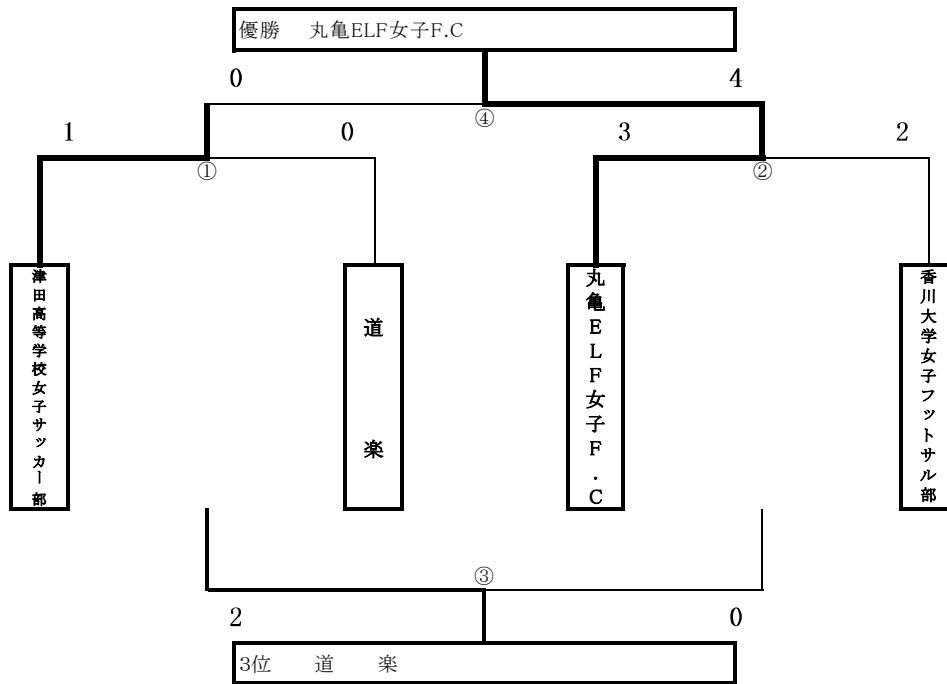

JFA 第15回全日本女子フットサル選手権大会 香川県大会

2018年8月5日(日)
とらまるてぶくろ体育館

1. 参加チーム

| |
|---------------|
| 津田高等学校女子サッカー部 |
| 香川大学女子フットサル部 |
| 丸亀ELF女子F.C |
| 道 楽 |

2. 試合結果

| | | | | | | | |
|---|-------|---------------|-----|---|----|---|-----|
| ① | 10:00 | 津田高等学校女子サッカー部 | 1 | 0 | 前半 | 0 | 道 楽 |
| | | | 1 | 1 | 後半 | 0 | |
| | | | PK戦 | | 0 | | |