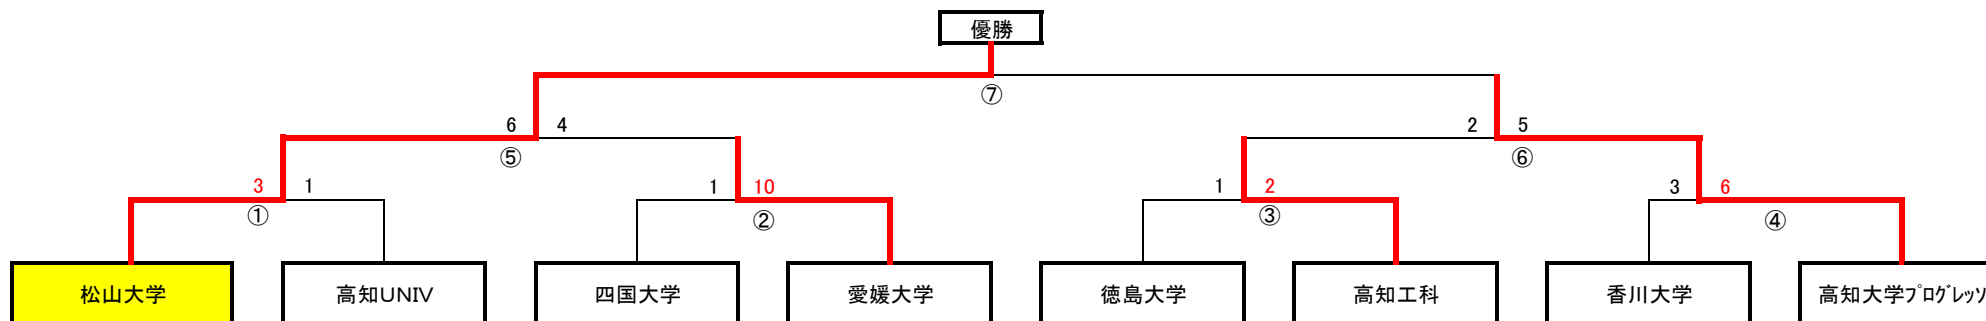

⑤・⑥は9時に同時に行う。

決勝はキックオフの1時間前から行う。

メンバー表の提出

試合開始30分前までに本部(ミーティングルーム)に提出

試合前ウォーミングアップ

前試合の間はベンチと反対側のスペースでボールなしのアップを認める。

前試合終了後、直ちにピッチ内アップを認める。

	試合開始	対戦						
⑤	10:00	松山大学	6	1 5	-	1 3	4	愛媛大学
⑥	11:50	高知工科	2	0 2	-	2 3	5	高知大学フログレッソ
⑦決勝	15:00	松山大学	8	5 3	-	2 2	4	高知大学フログレッソ