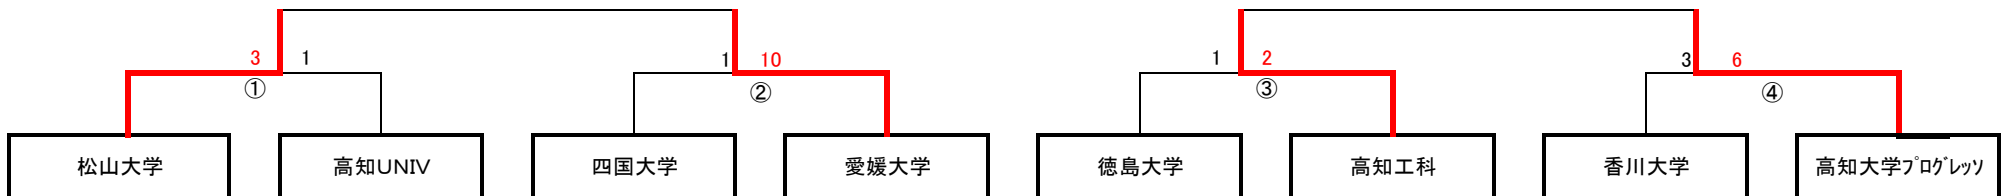

2022年度 第18回全日本大学フットサル大会 四国大会

試合時間 20分間のプレーイングタイム（ハーフタイムのインターバル10分）

※同点の場合 準決勝まで:PK方式 決勝:10分間の延長戦(HT5分)、決しない場合PK方式

2022年7月9日(土) 会場:徳島県池田総合体育館

開場（設営準備） 8:00～

表彰式 決勝戦終了後

試合開始 9:30～

MCM(マッチコーディネーションミーティング)
キックオフの1時間前から行う。

メンバー表の提出
試合開始30分前までに本部(ミーティングルーム)に提出

試合前ウォーミングアップ
前試合の間はベンチと反対側のスペースでボールなしのアップを認める。
前試合終了後、直ちにピッチ内アップを認める。

	試合開始	対戦						
		対戦相手	得点	PK	失点	PK	対戦相手	
①	9:30	松山大学	3	2 1	-	0 1	1	高知UNIV
②	9:30	四国大学	1	0 1	-	5 5	10	愛媛大学
③	9:30	徳島大学	1	1 0	-	0 2	2	高知工科
④	9:30	香川大学	3	0 3	-	5 1	6	高知大学フログレッソ