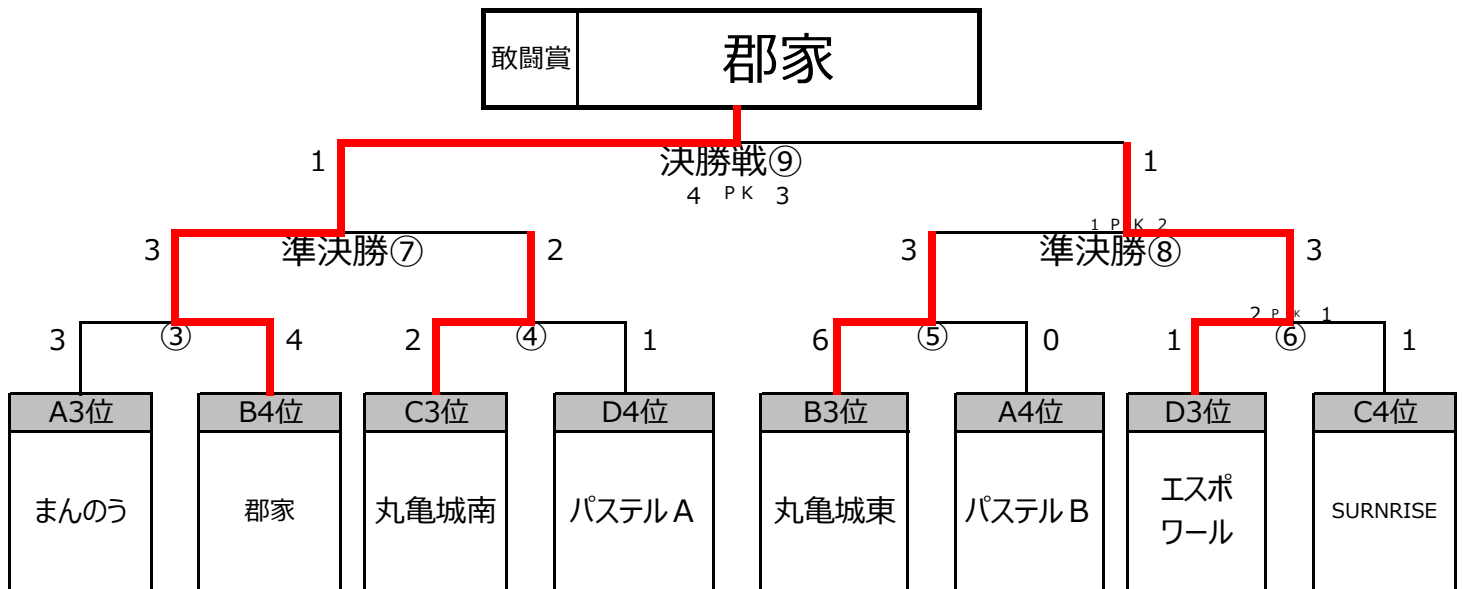

12/19 3.4位グループトーナメント