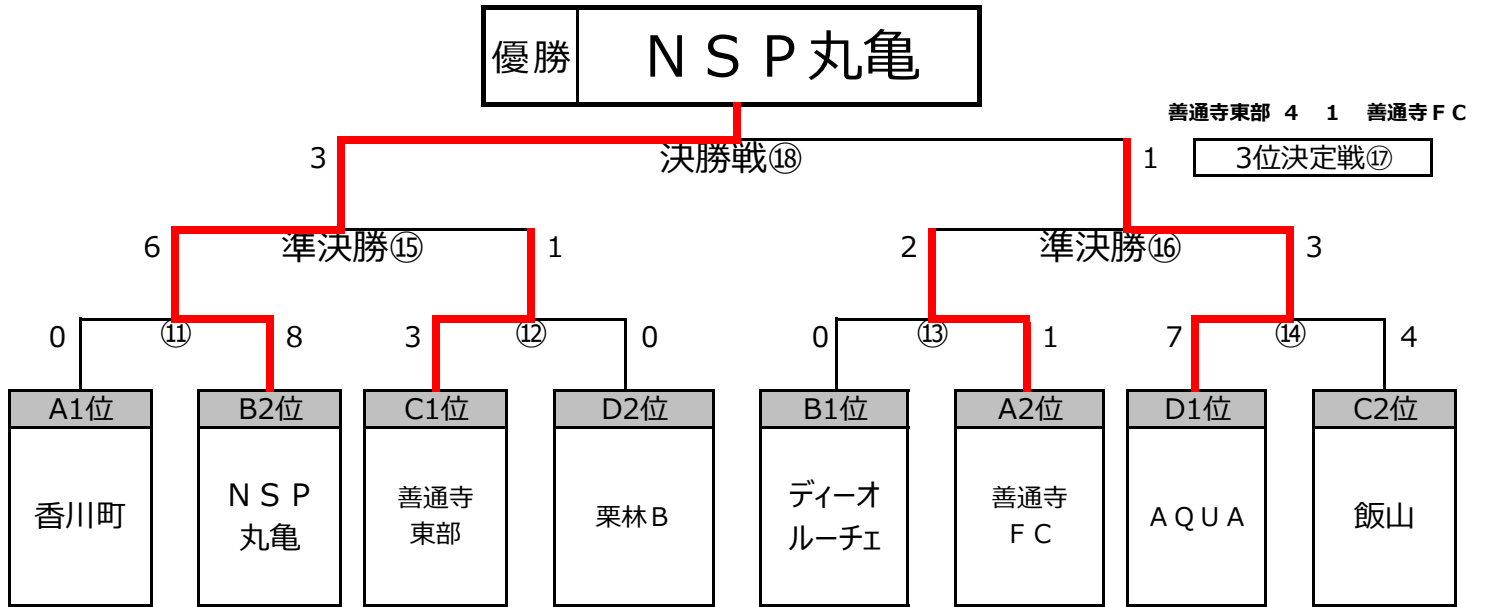

第14回ちゅうぎんカップ香川少年フットサル大会

12/19 3.4.5位グループ トーナメント

試合時間 5分-3分-5分 プレイングタイム

	試合時間	Aコート			審判	Bコート			審判
①	9:00	A3位 まんのう	3.4位G準々決勝③ ④① 3 VS 4	B4位 郡家	B3位 A4位	C3位 丸亀城南	3.4位G準々決勝④ ④② 2 VS 1	D4位 パステルA	D3位 C4位
②	9:35	B3位 丸亀城東	3.4位G準々決勝⑤ ④③ 6 VS 0	A4位 パステルB	A5位 B5位	D3位 エスポワール	3.4位G準々決勝⑥ ④④ 1 VS 1 PK	C4位 SURNRISE	C5位 D5位
③	10:10	A5位 栗林A	5位G準決勝① ④⑤ 2 VS 4	B5位 綾歌	A3位 B4位	C5位 さぬき南	5位G準決勝② ④⑥ 1 VS 0	D5位 城乾	C3位 D4位
④	10:45	3.4位G準々決勝③勝 郡家	3.4位G準決勝⑦ ④⑦ 3 VS 2	3.4位G準々決勝④勝 丸亀城南	3.4位G準々決勝③負 3.4位G準々決勝④負	3.4位G準々決勝⑤勝 丸亀城東	3.4位G準決勝⑧ ④⑧ 3 VS 3 PK	3.4位G準々決勝⑥勝 エスポワール	3.4位G準々決勝⑤負 3.4位G準々決勝⑥負
⑤	11:20	3.4位G準決勝⑦勝 郡家	3.4位G決勝⑨ ④⑨ 1 VS 1 4 VS 3	3.4位G準決勝⑧勝 エスポワール	3.4位G準決勝⑦負 3.4位G準決勝⑧負	5位G準決勝①勝 綾歌	5位G決勝⑩ ④⑩ 5 VS 0	5位G準決勝②勝 さぬき南	5位G準決勝①負 5位G準決勝②負
	11:55	表彰式							

12/19 1.2位グループ トーナメント

試合時間 5分-3分-5分 プレイングタイム

⑥	12:30	A1位 香川町	準々決勝⑪ ⑤① 0 VS 8	B2位 NSP丸亀	B1位 A2位	C1位 善通寺東部	準々決勝⑫ ⑤② 3 VS 0	D2位 栗林B	D1位 C2位
⑦	13:05	B1位 ディーオールチエ	準々決勝⑬ ⑤③ 0 VS 1	A2位 善通寺FC	A1位 B2位	D1位 AQUA	準々決勝⑭ ⑤④ 7 VS 4	C2位 飯山	C1位 D2位
⑧	13:40	準々決勝⑪勝 NSP丸亀	準決勝⑮ ⑤⑤ 6 VS 1	準々決勝⑫勝 善通寺東部	本部				
⑨	14:15	準々決勝⑬勝 善通寺FC	準決勝⑯ ⑤⑥ 2 VS 3	準々決勝⑭勝 AQUA	本部				
⑩	15:00	準決勝⑮負 善通寺東部	3位決定戦⑰ ⑤⑦ 4 VS 1	準決勝⑯負 善通寺FC	本部				
⑪	15:35	準決勝⑮勝 NSP丸亀	決勝⑱ ⑤⑧ 3 VS 1	準決勝⑯勝 AQUA	本部				
	16:10	表彰式							

第14回ちゅうぎんカップ香川少年フットサル大会

12/19 1.2位グループトーナメント

12/19 3.4位グループトーナメント

12/19 5位グループトーナメント