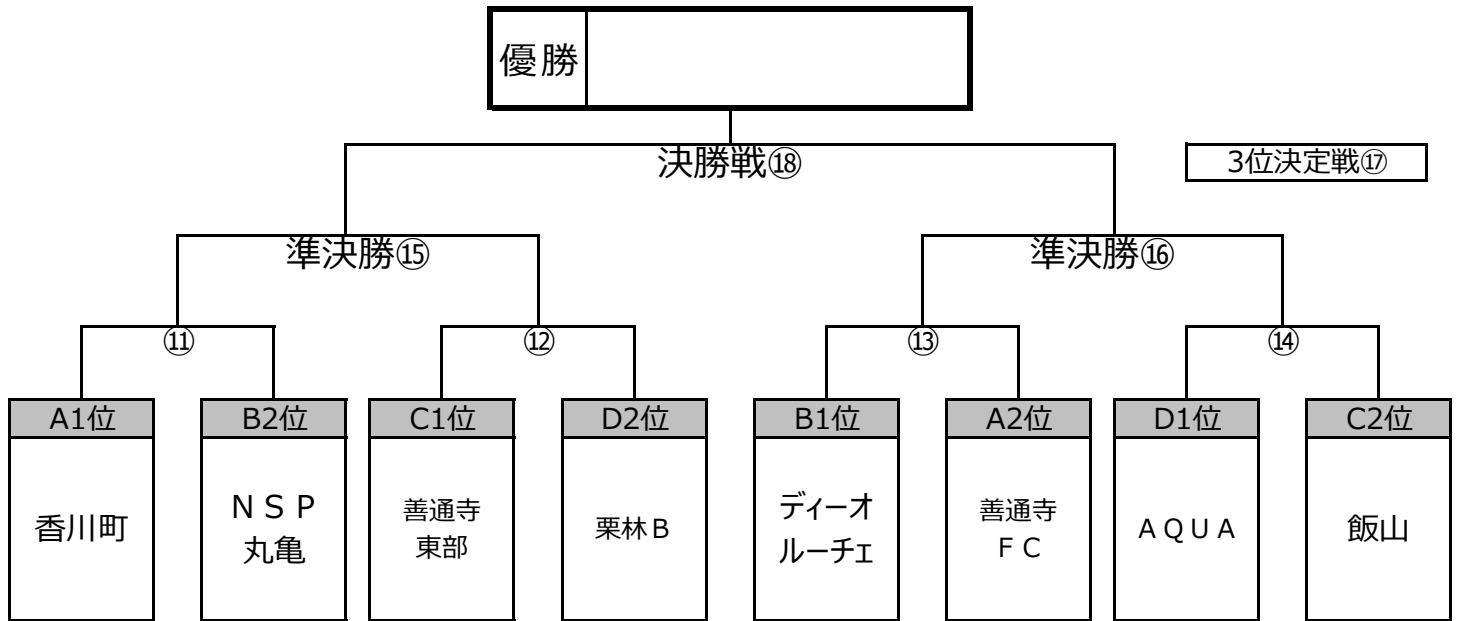

第14回ちゅうぎんカップ香川少年フットサル大会

12/19 1.2位グループトーナメント