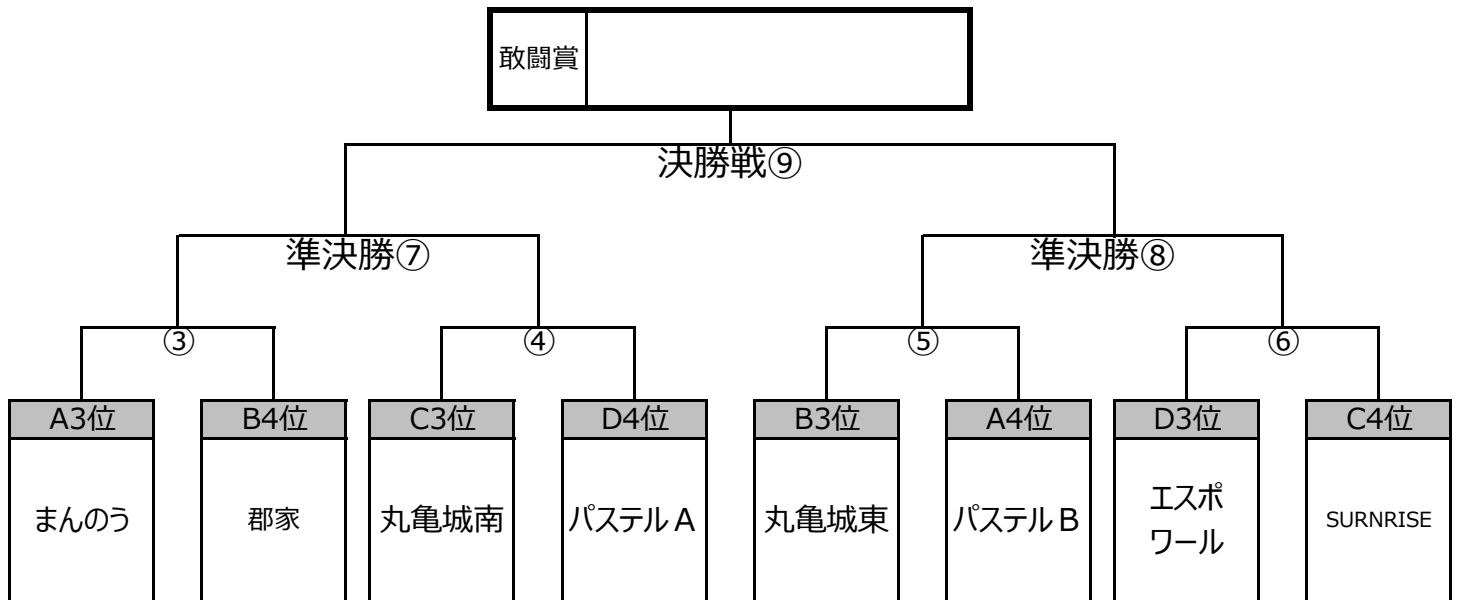

12/19 3.4位グループトーナメント