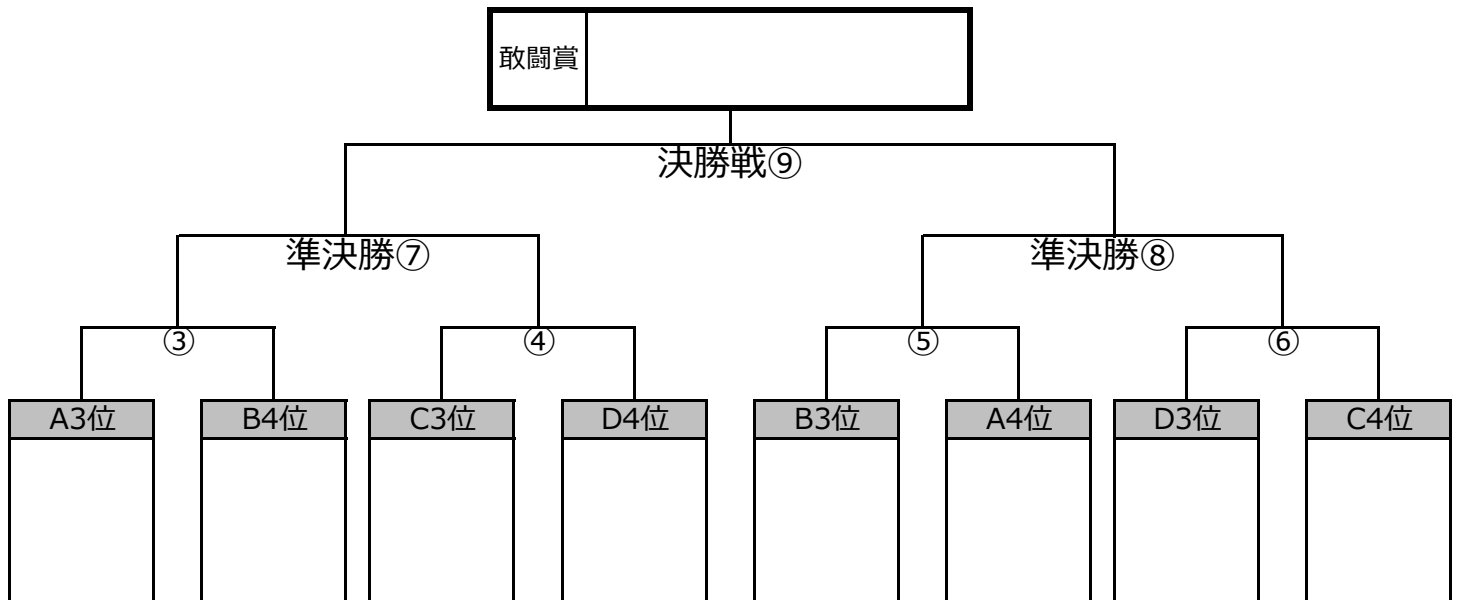

12/19 1.2位グループ トーナメント

試合時間 5分-3分-5分 プレイングタイム

⑥	12:30	A1位	準々決勝⑪ ⑤① VS	B2位	B1位 A2位	C1位	準々決勝⑫ ⑤② VS	D2位	D1位 C2位
⑦	13:05	B1位	準々決勝⑬ ⑤③ VS	A2位	A1位 B2位	D1位	準々決勝⑭ ⑤④ VS	C2位	C1位 D2位
⑧	13:40	準々決勝⑪勝	準決勝⑮ ⑤⑤ VS	準々決勝⑫勝	本部				
⑨	14:15	準々決勝⑬勝	準決勝⑯ ⑤⑥ VS	準々決勝⑭勝	本部				
⑩	15:00	準決勝⑮負	3位決定戦⑰ ⑤⑦ VS	準決勝⑯負	本部				
⑪	15:35	準決勝⑮勝	決勝⑱ ⑤⑧ VS	準決勝⑯勝	本部				
	16:10	表彰式							

第14回ちゅうぎんカップ香川少年フットサル大会

12/19 1.2位グループトーナメント

12/19 3.4位グループトーナメント

12/19 5位グループトーナメント

会場図

会場注意事項

施設開場時間は第一試合開始30分前。アップでのコート入場も同じ。

ボールの使用はコート内のみとする。前の試合終了後、次の試合開始まで。