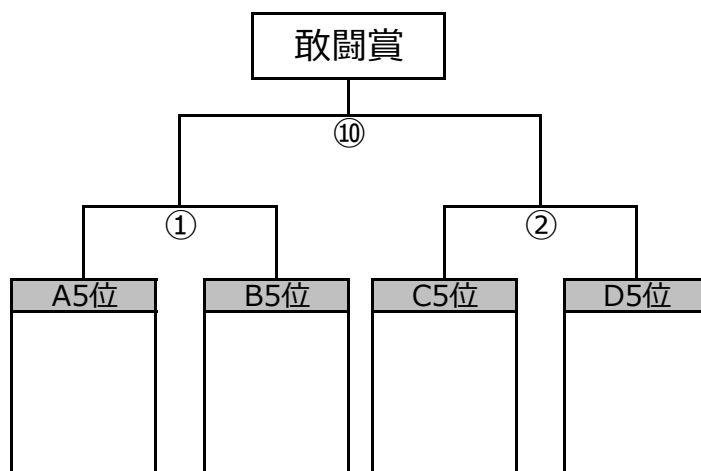

第14回ちゅうぎんカップ香川少年フットサル大会

12/19 1.2位グループトーナメント

12/19 3.4位グループトーナメント

12/19 5位グループトーナメント

会場図

会場注意事項

施設開場時間は第一試合開始30分前。アップでのコート入場も同じ。

ボールの使用はコート内のみとする。前の試合終了後、次の試合開始まで。