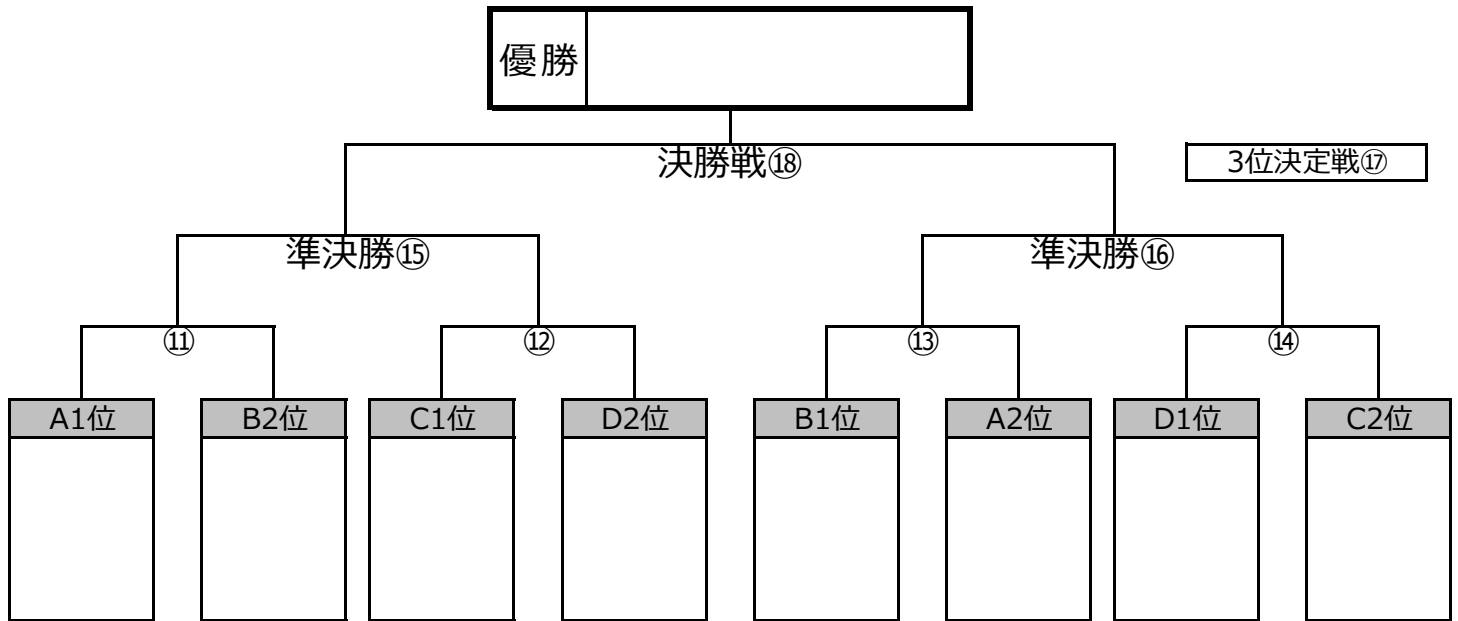

第14回ちゅうぎんカップ香川少年フットサル大会

12/19 3.4.5位グループ トーナメント

試合時間 5分-3分-5分 プレイングタイム

	試合時間	Aコート			審判	Bコート			審判
①	9:00	A3位	3.4位G準々決勝③ ④① VS	B4位	B3位 A4位	C3位	3.4位G準々決勝④ ④② VS	D4位	D3位 C4位
②	9:35	B3位	3.4位G準々決勝⑤ ④③ VS	A4位	A5位 B5位	D3位	3.4位G準々決勝⑥ ④④ VS	C4位	C5位 D5位
③	10:10	A5位	5位G準決勝① ④⑤ VS	B5位	A3位 B4位	C5位	5位G準決勝② ④⑥ VS	D5位	C3位 D4位
④	10:45	3.4位G準々決勝③勝	3.4位G準決勝⑦ ④⑦ VS	3.4位G準々決勝④勝	3.4位G準々決勝③負 3.4位G準々決勝④負	3.4位G準々決勝⑤勝	3.4位G準決勝⑧ ④⑧ VS	3.4位G準々決勝⑥勝	3.4位G準々決勝⑤負 3.4位G準々決勝⑥負
⑤	11:20	3.4位G準決勝⑦勝	3.4位G決勝⑨ ④⑨ VS	3.4位G準決勝⑧勝	3.4位G準決勝⑦負 3.4位G準決勝⑧負	5位G準決勝①勝	5位G決勝⑩ ⑤⑩ VS	5位G準決勝②勝	5位G準決勝①負 5位G準決勝②負
	11:55	表彰式							

12/19 1.2位グループ トーナメント

試合時間 5分-3分-5分 プレイングタイム

⑥	12:30	A1位	準々決勝⑪ ⑤① VS	B2位	B1位 A2位	C1位	準々決勝⑫ ⑤② VS	D2位	D1位 C2位
⑦	13:05	B1位	準々決勝⑬ ⑤③ VS	A2位	A1位 B2位	D1位	準々決勝⑭ ⑤④ VS	C2位	C1位 D2位
⑧	13:40	準々決勝⑪勝	準決勝⑮ ⑤⑤ VS	準々決勝⑫勝	本部				
⑨	14:15	準々決勝⑬勝	準決勝⑯ ⑤⑥ VS	準々決勝⑭勝	本部				
⑩	15:00	準決勝⑮負	3位決定戦⑰ ⑤⑦ VS	準決勝⑯負	本部				
⑪	15:35	準決勝⑮勝	決勝⑱ ⑤⑧ VS	準決勝⑯勝	本部				
	16:10	表彰式							

第14回ちゅうぎんカップ香川少年フットサル大会

12/19 1.2位グループトーナメント

12/19 3.4位グループトーナメント

12/19 5位グループトーナメント

会場図

会場注意事項

施設開場時間は第一試合開始30分前。アップでのコート入場も同じ。

ボールの使用はコート内のみとする。前の試合終了後、次の試合開始まで。