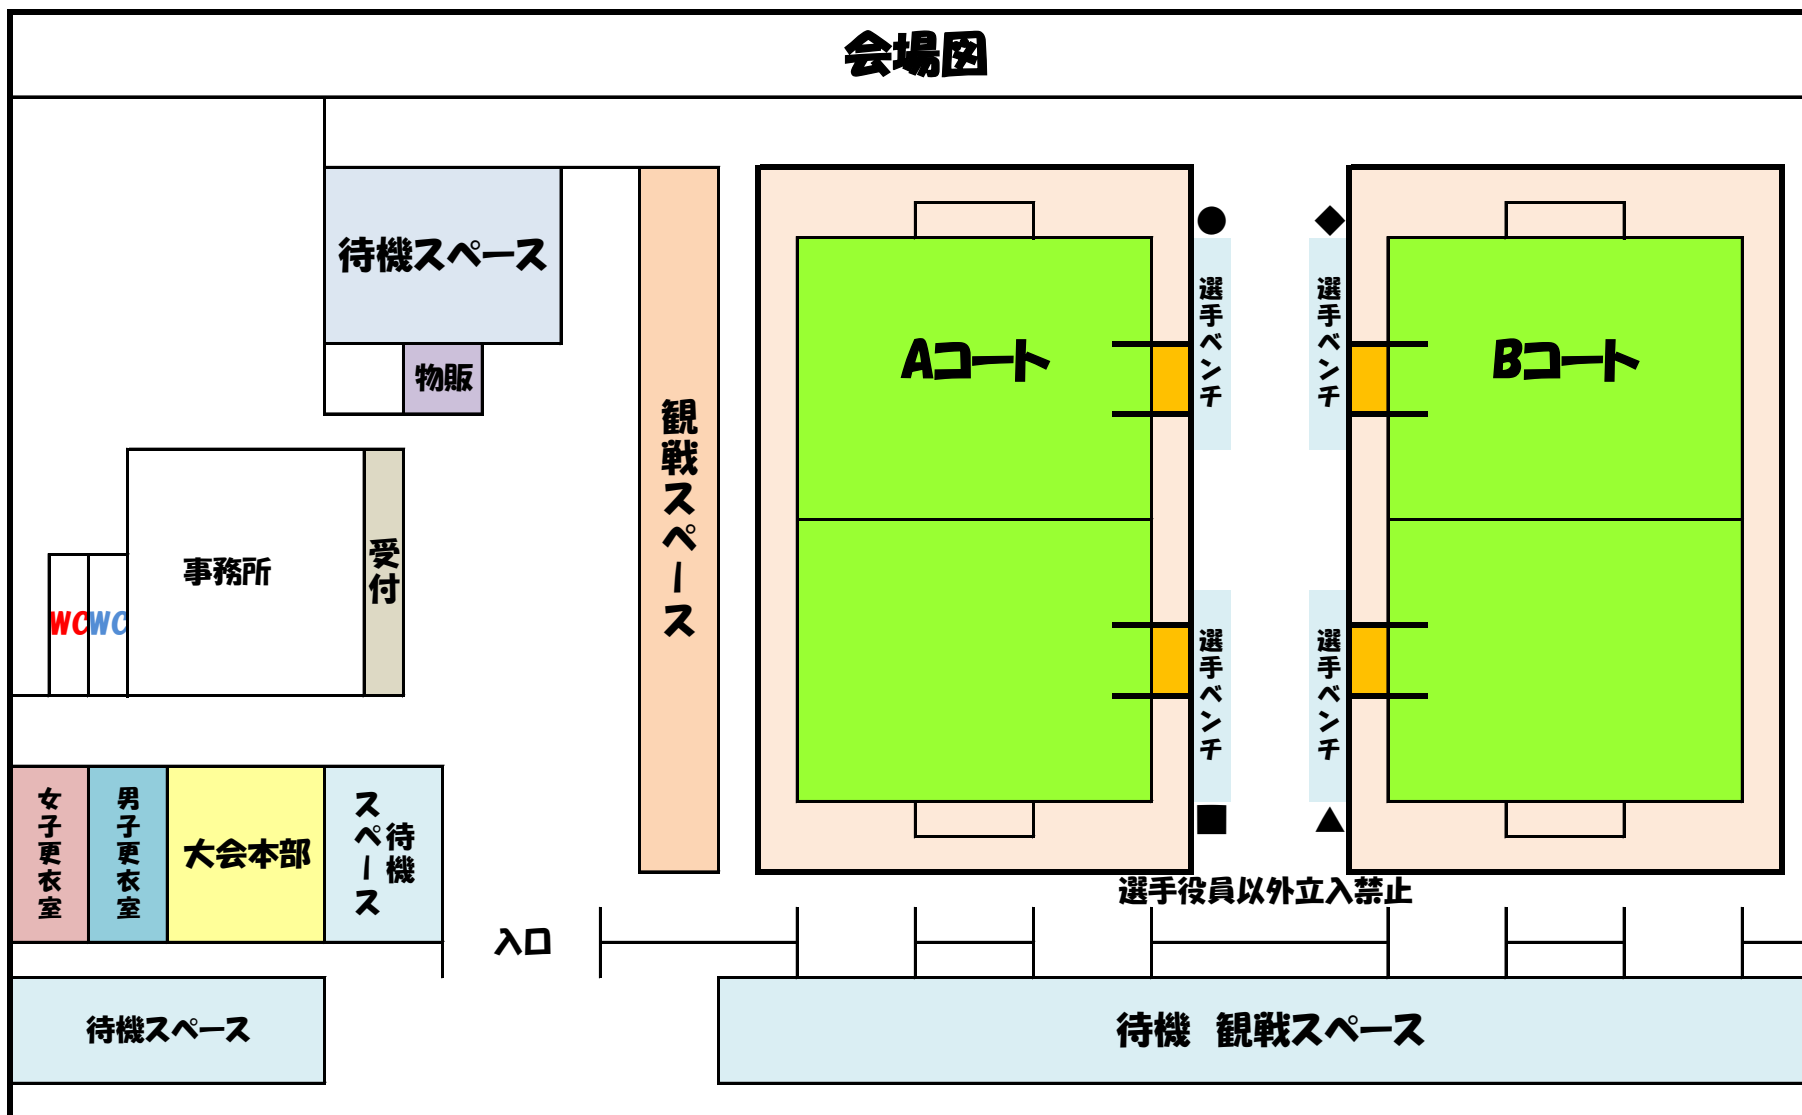

第14回ちゅうぎんカップ香川少年フットサル大会

12/19 1.2位グループトーナメント

12/19 3.4位グループトーナメント

12/19 5位グループトーナメント

会場図

会場注意事項

施設開場時間は第一試合開始30分前。アップでのコート入場も同じ。

ボールの使用はコート内のみとする。前の試合終了後、次の試合開始まで。

※施設周辺道路、駐車場内でのアップはボールを使用せず実施。

注意 Jフット西側 ゴルフ場側には絶対に立ち入らない事。

駐車場は施設北側を利用してください。

チーム待機場所の広範囲独占は禁止。午前、午後のスムーズな入替をご協力下さい。