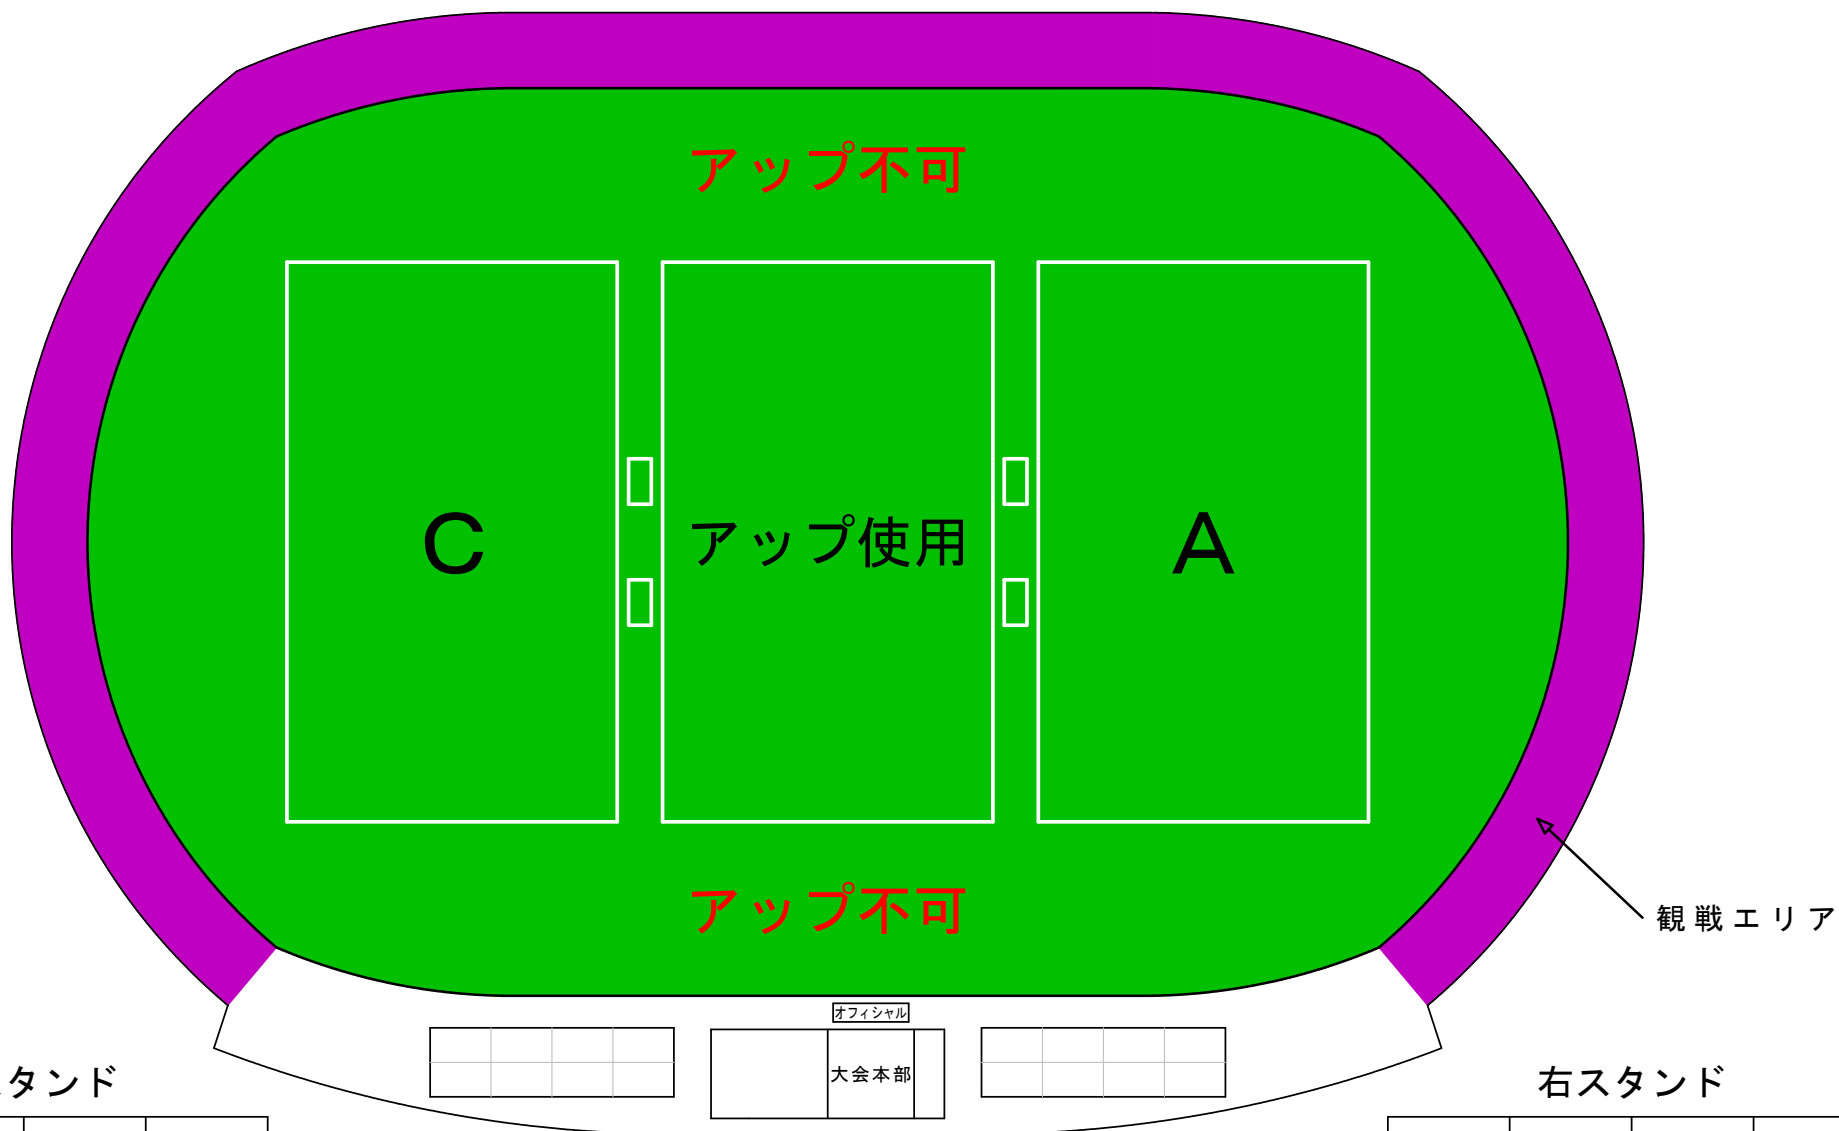

会場図

パステル	普通寺FC	こやまR	丸亀城南
まんのう	郡家	太田	NSP

高松第一	キッズ	丸亀FC	DESAFIO・F
DESAFIO・E	USS	コーマラント	三木

観客はスタンド内は立入禁止
各チームが退席した後は女子チームが順次使用します