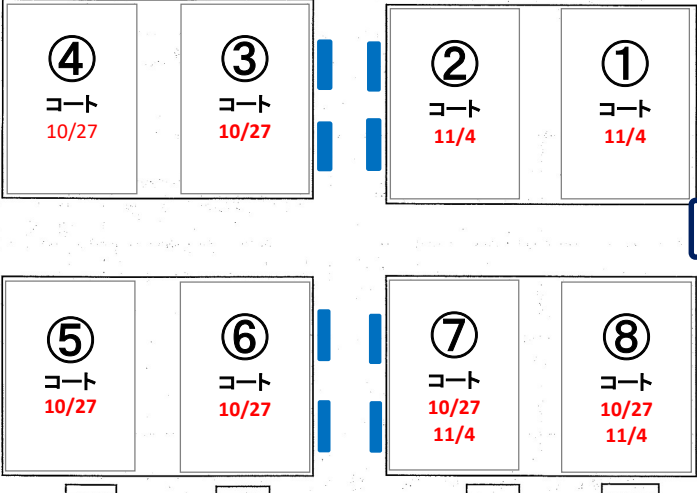

瀬戸大橋記念公園球技場

利用者注意事項①
ターゲット・バードゴルフ場
立入禁止

利用者注意事項②
美術館優先
駐車禁止

芝生広場
2.0 ha

西駐車場
(小型330台)

管理棟

本部席

第1倉庫

第2倉庫

第3倉庫

臨時駐車場
(小型350台)

東駐車場
(大型8台
小型14台)

臨時駐車場 進入経路