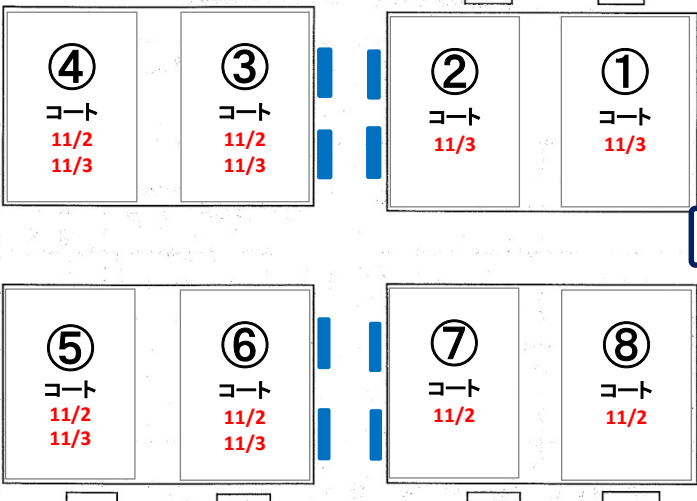

# 瀬戸大橋記念公園球技場

利用者注意事項①  
ターゲット・バードゴルフ場  
**立入禁止**

利用者注意事項②  
美術館優先  
**駐車禁止**

芝生広場  
2.0 ha

西駐車場  
(小型330台)

管理棟

本部席

第1倉庫

第2倉庫

第3倉庫

臨時駐車場  
(小型350台)

東駐車場  
(大型8台)  
(小型14台)

臨時駐車場 進入経路