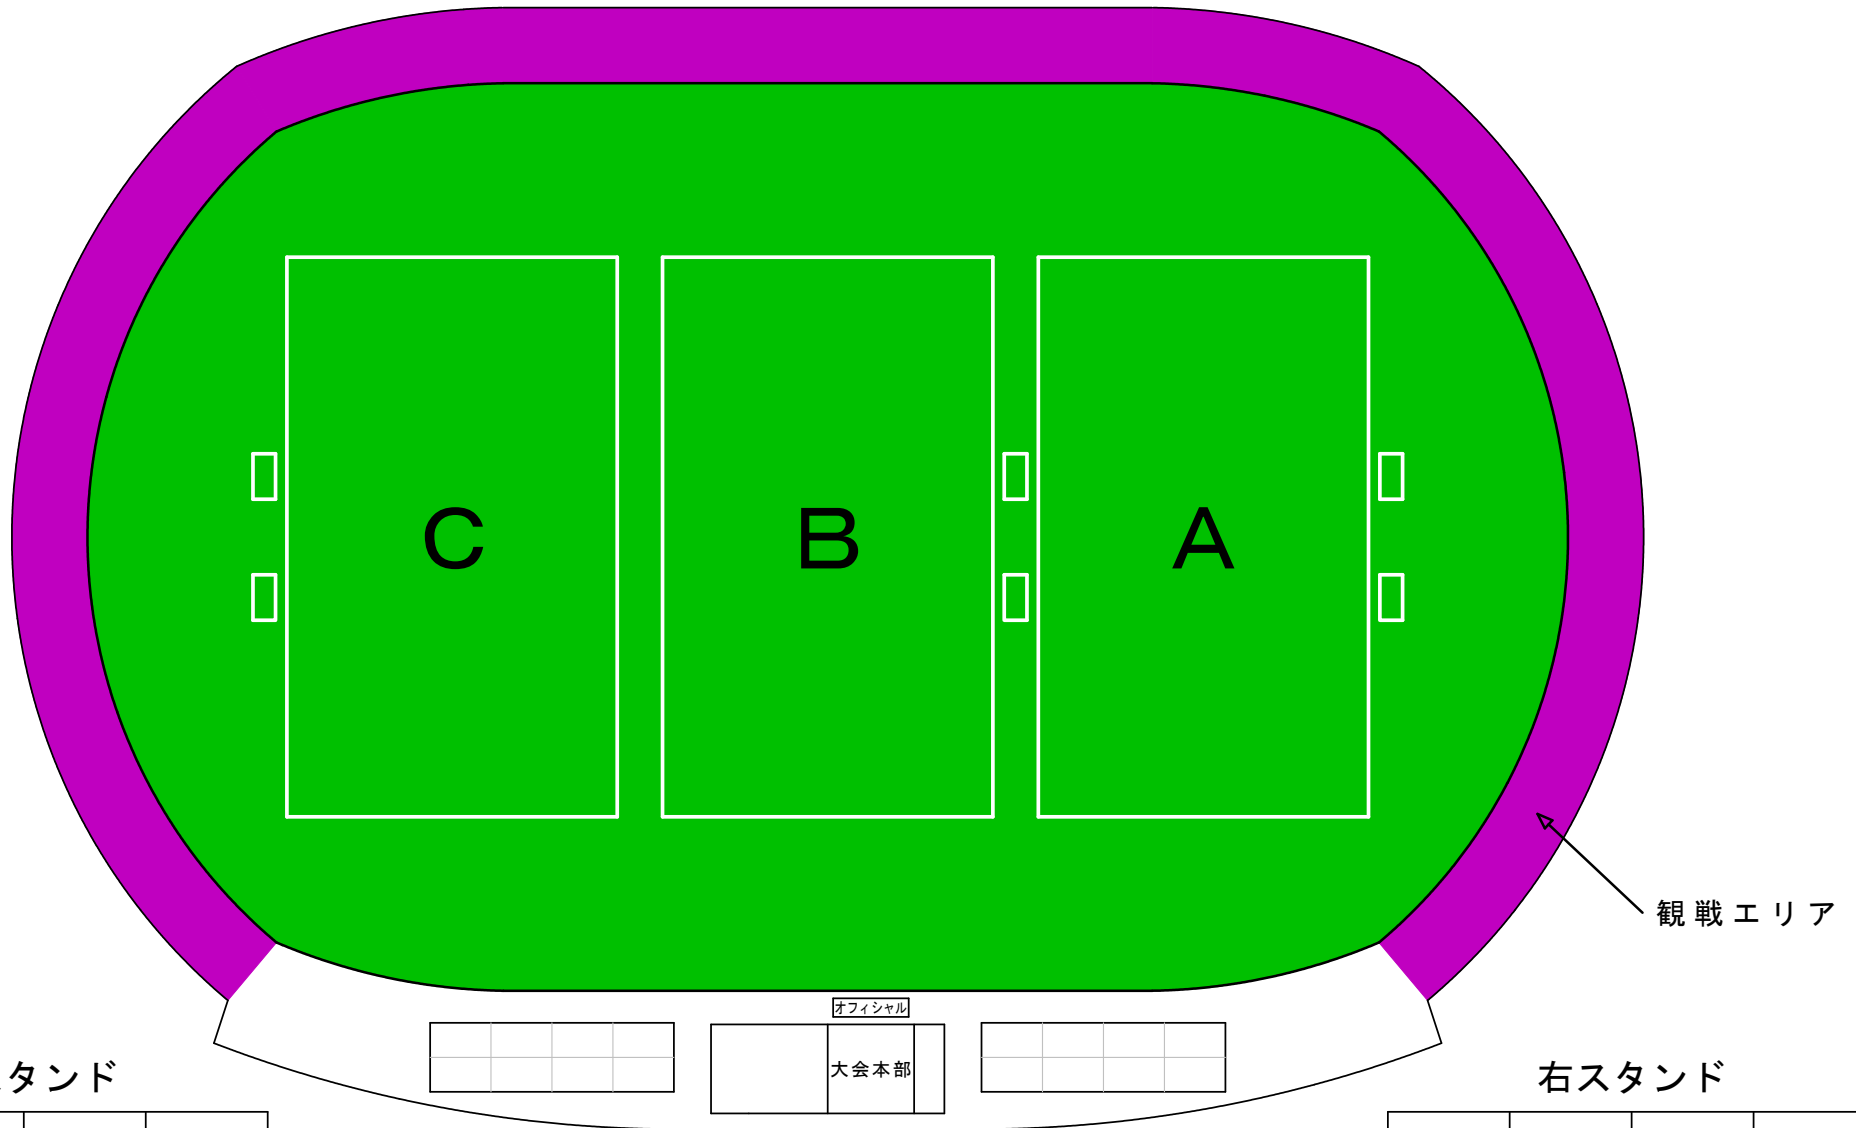

会場図 (三回戦)

左スタンド

こやま	コーマラント	牟礼	DESAFIO
たどつ	SUNRISE	飯山	太田

右スタンド

香西	パステル	香川町	高松第一
丸亀FC	ディアモ	USS	栗林

観客はスタンド内は立入禁止
各チームが退席した後は女子チームが順次使用します