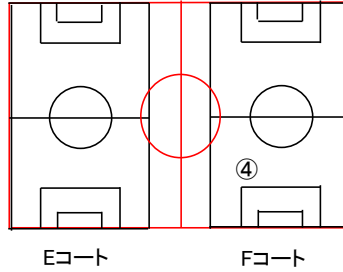

瀬戸大橋記念公園カップサッカー大会

瀬戸大橋記念公園球技場
ライン引き計画図 (1/2)

第2駐車場

瀬戸大橋記念公園カップサッカー大会

瀬戸大橋記念公園球技場

少年コート 寸法表