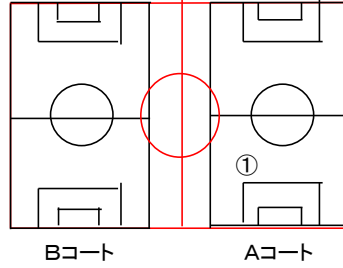

瀬戸大橋記念公園カップサッカー大会

瀬戸大橋記念公園球技場
ライン引き計画図 (1/2)

第2駐車場

瀬戸大橋記念公園カップサッカー大会

瀬戸大橋記念公園球技場

少年コート 寸法表