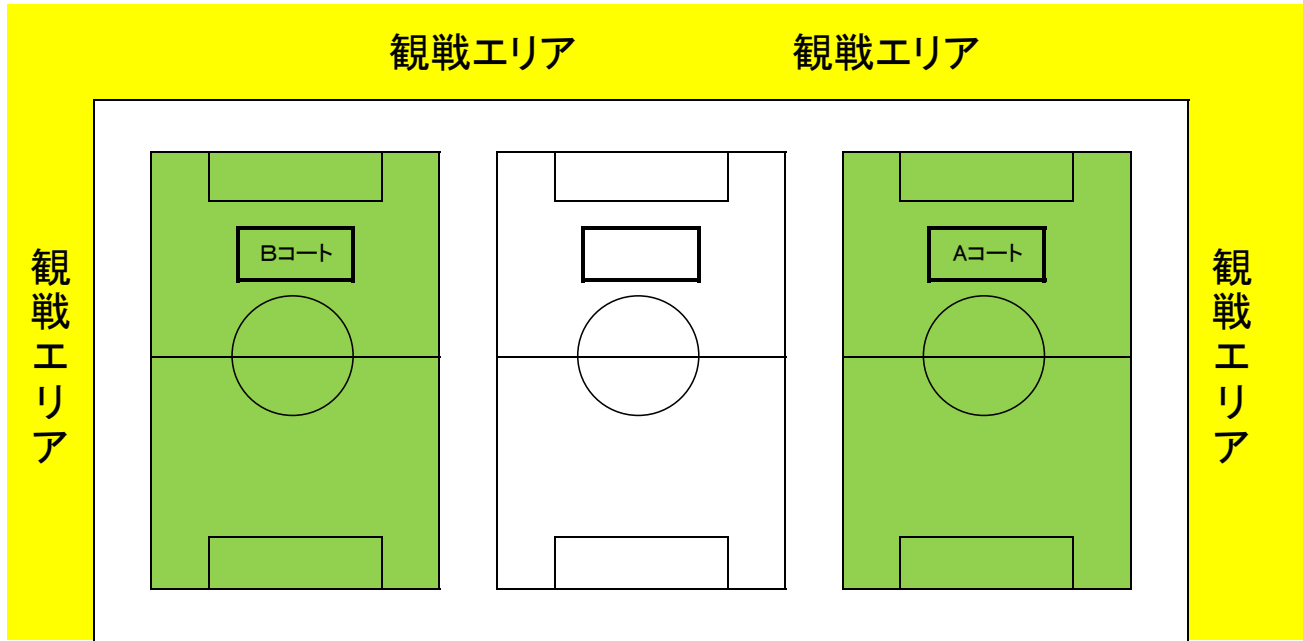

第1サッカー場

管理棟

保護者・観戦者出入口

スタンド
(参加選手・指導者限定)

WC

本部

スタンド
(参加選手・指導者限定)

保護者・観戦者出入口

参加チーム・大会関係者出入口

参加チーム・大会関係者出入口

道路

香川県サッカー協会
監督会議会場

第2駐車場