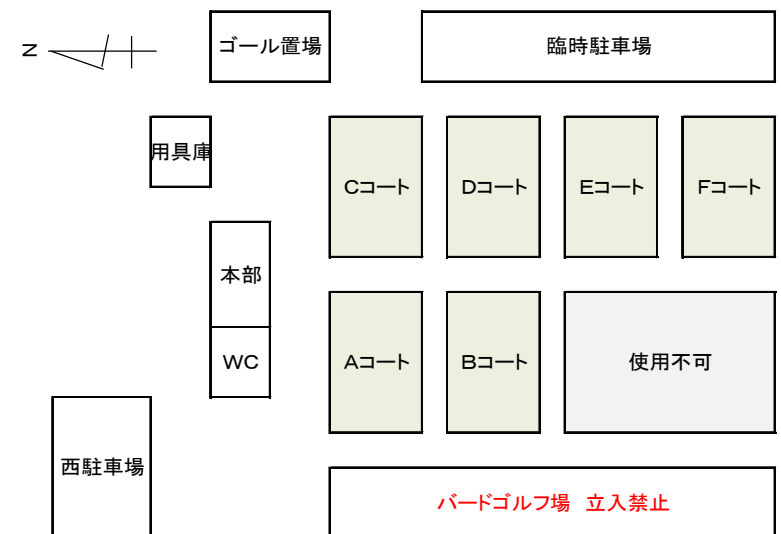

開門 8:45～ 受付 9:30～

タイムテーブル

15分ハーフ(15分-5分-15分)・相互審判

	時 間	Aコート	Bコート	Cコート	Dコート
①	10:00～	綾南 vs 牟礼	高松第一 vs 宇多津	DESAFIO vs 紫雲	まんのう vs BOLAMOGO
②	10:45～	香川町 vs 綾歌	善通寺FC vs 太田	郡家 vs ディーオールチェ	USS vs ANIMO
③	11:30～	綾南 vs 高松第一	牟礼 vs 宇多津	DESAFIO vs まんのう	紫雲 vs BOLAMOGO
④	12:15～	香川町 vs 善通寺FC	綾歌 vs 太田	郡家 vs USS	ディーオールチェ vs ANIMO
⑤	13:00～	綾南 vs 宇多津	牟礼 vs 高松第一	DESAFIO vs BOLAMOGO	紫雲 vs まんのう
⑥	13:45～	香川町 vs 太田	綾歌 vs 善通寺FC	郡家 vs ANIMO	ディーオールチェ vs USS

タイムテーブル

	時 間	Eコート	Fコート
①	10:00～	たどつ vs エスポ	坂出 vs 香西
②	10:45～	善通寺東部 vs パステル	栗林 vs 東かがわ
③	11:30～	たどつ vs 坂出	エスポ vs 香西
④	12:15～	善通寺東部 vs 栗林	パステル vs 東かがわ
⑤	13:00～	たどつ vs 香西	エスポ vs 坂出
⑥	13:45～	善通寺東部 vs 東かがわ	パステル vs 栗林