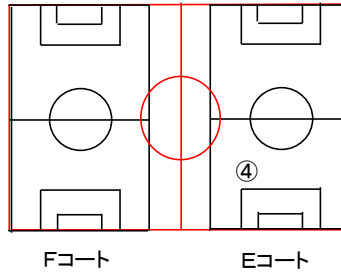

瀬戸大橋記念公園カップサッカー大会

瀬戸大橋記念公園球技場
ライン引き計画図 (1/2)

第2駐車場

瀬戸大橋記念公園カップサッカー大会

瀬戸大橋記念公園球技場

少年コート 寸法表