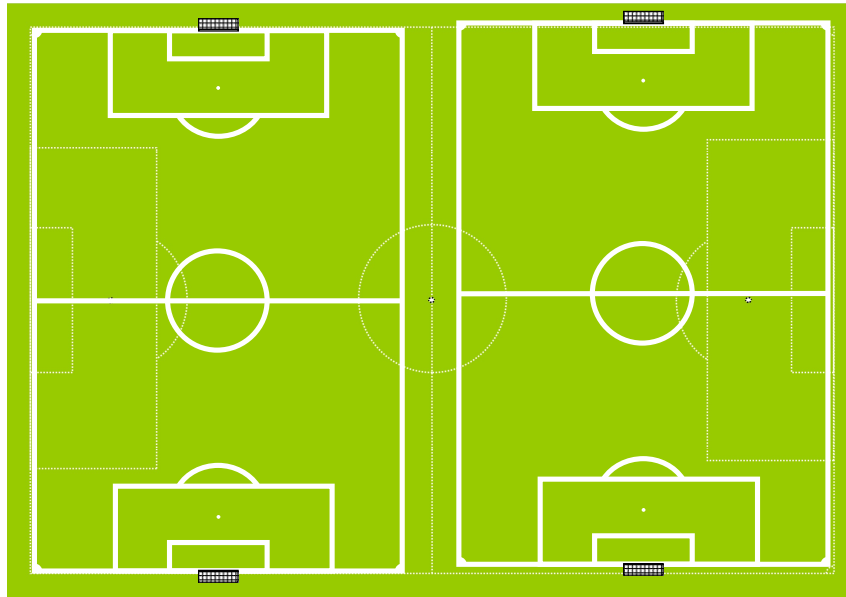

春野総合運動公園 多目的広場(コロナ感染防止会場案内)

道路

ランニングロード(観戦禁止)

ランニングロード(観戦禁止)

通路

赤線内 選手・指導スタッフ以外立ち入り禁止

観戦エリア(ソーシャルディスタンス・マスク着用必須・声援なし)

選手荷物

本部

選手荷物

トイレ

駐車場

駐車場

駐車場

ランニングロード(観戦禁止)