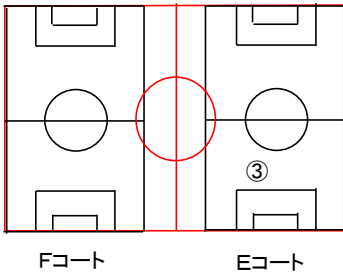

瀬戸大橋記念公園カップサッカー大会

瀬戸大橋記念公園球技場  
ライン引き計画図 (1/2)

第2駐車場

瀬戸大橋記念公園カップサッカー大会

瀬戸大橋記念公園球技場

少年コート 寸法表