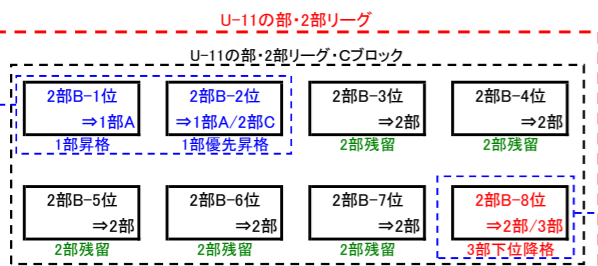

2020年度

2021年度

U-11 U-11の部(2020年度・全県リーグ)

《1部リーグ残留》
1部A1位～7位:7チーム

《2部⇒1部リーグ昇格》
2部B1位、C1位:2チーム
2部BC2位戦績上位:1チーム

(備考)昇格チームが参加辞退の場合、同ブロックからの繰上げはしない。
⇒1部リーグからの降格チーム数減

《1部⇒2部リーグ自動降格》
1部A8位

(備考)各ブロックへの振り分けは2部Bより戦績順に交互に配備する。
2部リーグへ(1チーム)

《3部⇒2部リーグ自動昇格》
3部リーグ各ブロック1位チーム
+2位優先順位上位:計7チーム

(備考)昇格チームが参加辞退の場合、同ブロックからの繰上げはしない。
⇒2部リーグからの降格チーム数減

《2部⇒3部リーグ自動降格》
2部BC8位戦績下位チーム

3部リーグへ(1チーム)

U-12 U-12の部(2021年度・前期全県リーグ)

*3部リーグは参加チーム数の増減により、ブロック数変動の可能性あり

*3部リーグ各ブロック分けは戦績順交互に配備する。