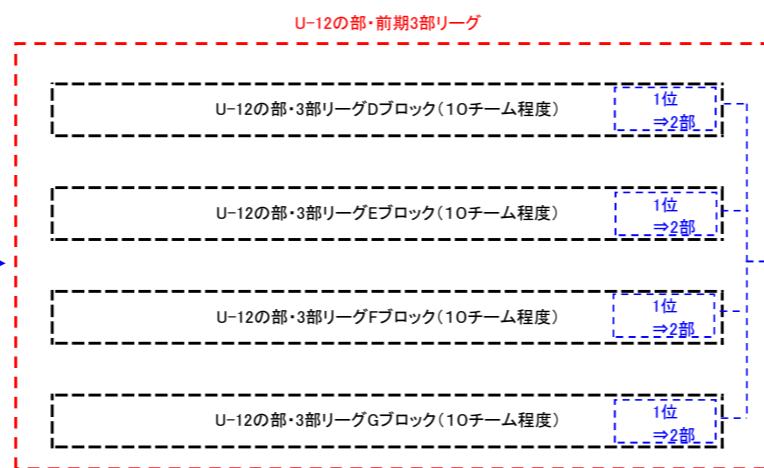

U-12 U-12の部(2021年度・前期全県リーグ)

*3部リーグは参加チーム数の増減により、ブロック数変動の可能性あり

*3部リーグ各ブロック分けは戦績順交互に配備する。