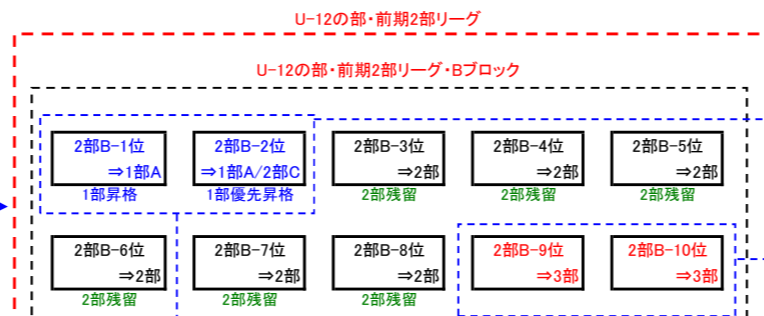

2020年度

2021年度

U-11 U-11の部(2020年度・全県リーグ)

《1部リーグ残留》
1部A1位～7位:7チーム

《2部⇒1部リーグ昇格》
2部B1位、C1位:2チーム
2部BC2位戦績上位:1チーム

(備考)昇格チームが参加辞退の場合、同ブロックからの繰上げはしない。
⇒1部リーグからの降格チーム数減

《1部⇒2部リーグ自動降格》
1部A8位

(備考)各ブロックへの振り分けは2部Bより戦績順に交互に配備する。
2部リーグへ(1チーム)

《3部⇒2部リーグ自動昇格》
3部リーグ各ブロック1位チーム
+2位優先順位上位:計7チーム

(備考)昇格チームが参加辞退の場合、同ブロックからの繰上げはしない。
⇒2部リーグからの降格チーム数減

《2部⇒3部リーグ自動降格》
2部BC8位戦績下位チーム

3部リーグへ(1チーム)

U-12 U-12の部(2021年度・前期全県リーグ)

*3部リーグは参加チーム数の増減により、ブロック数変動の可能性あり

*3部リーグ各ブロック分けは戦績順交互に配備する。