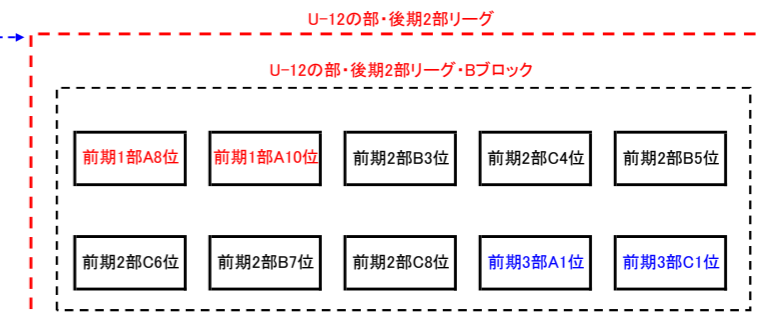

U-12 U-12の部(2021年度・後期全県リーグ)

*3部リーグは参加チーム数の増減により、ブロック数変動の可能性あり

*3部リーグ各ブロック分けは戦績順交互に配備する。