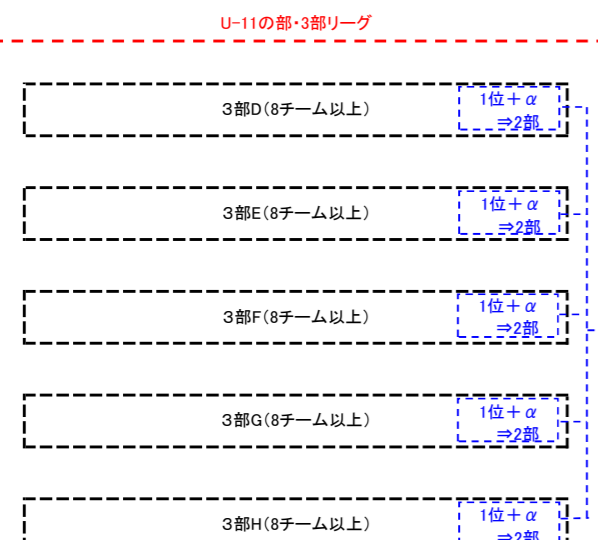

2020年度

2021年度

U-11 U-11の部(2020年度・全県リーグ)

《1部リーグ残留》
1部A1位～7位:7チーム

《2部⇒1部リーグ昇格》
2部B1位、C1位:2チーム
2部BC2位戦績上位:1チーム

(備考)昇格チームが参加辞退の場合、同ブロックからの繰上げはしない。
⇒1部リーグからの降格チーム数減

《1部⇒2部リーグ自動降格》
1部A8位

(備考)各ブロックへの振り分けは2部Bより戦績順に交互に配備する。
2部リーグへ(1チーム)