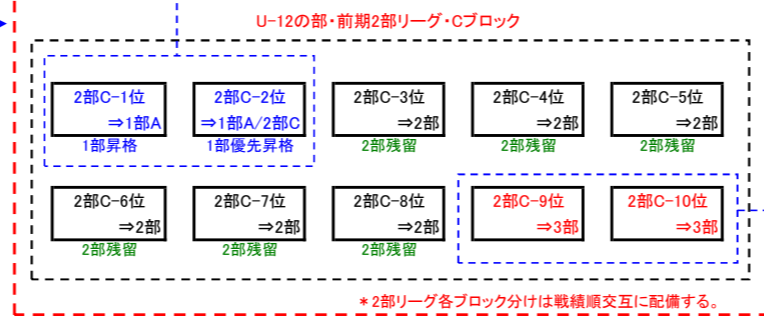

2020年度

2021年度

U-11 U-11の部(2020年度・全県リーグ)

《1部リーグ残留》
1部A1位～7位:7チーム

《2部⇒1部リーグ昇格》
2部B1位、C1位:2チーム
2部BC2位戦績上位:1チーム

(備考)昇格チームが参加辞退の場合、同ブロックからの繰上げはしない。
⇒1部リーグからの降格チーム数減

《1部⇒2部リーグ自動降格》
1部A8位

(備考)各ブロックへの振り分けは2部Bより戦績順に交互に配備する。
2部リーグへ(1チーム)

《3部⇒2部リーグ自動昇格》
3部リーグ各ブロック1位チーム
+2位優先順位上位:計7チーム

(備考)昇格チームが参加辞退の場合、同ブロックからの繰上げはしない。
⇒2部リーグからの降格チーム数減

《2部⇒3部リーグ自動降格》
2部BC8位戦績下位チーム

3部リーグへ(1チーム)

U-12 U-12の部(2021年度・前期全県リーグ)

*3部リーグは参加チーム数の増減により、ブロック数変動の可能性あり

*3部リーグ各ブロック分けは戦績順交互に配備する。