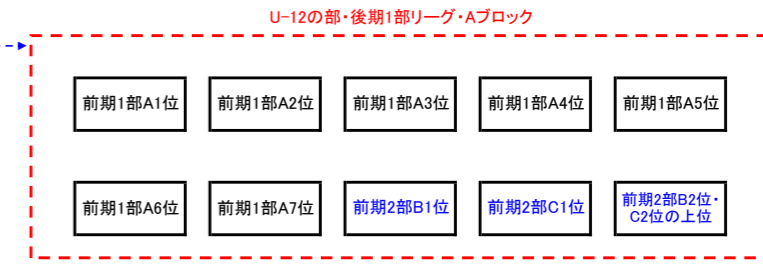

U-12 U-12の部(2021年度・後期全県リーグ)

*3部リーグは参加チーム数の増減により、ブロック数変動の可能性あり

*3部リーグ各ブロック分けは戦績順交互に配備する。