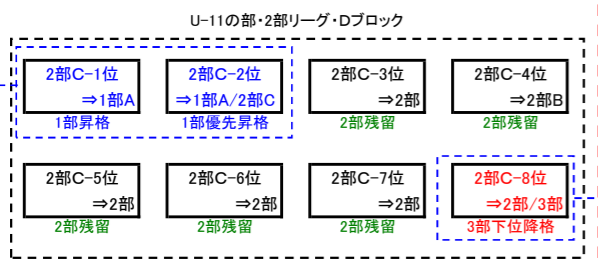

2020年度

2021年度

U-11 U-11の部(2020年度・全県リーグ)

《1部リーグ残留》
1部A1位～7位:7チーム

《2部⇒1部リーグ昇格》
2部B1位、C1位:2チーム
2部BC2位戦績上位:1チーム

(備考)昇格チームが参加辞退の場合、同ブロックからの繰上げはしない。
⇒1部リーグからの降格チーム数減

《1部⇒2部リーグ自動降格》
1部A8位

(備考)各ブロックへの振り分けは2部Bより戦績順に交互に配備する。
2部リーグへ(1チーム)

《3部⇒2部リーグ自動昇格》
3部リーグ各ブロック1位チーム
+2位優先順位上位:計7チーム

(備考)昇格チームが参加辞退の場合、同ブロックからの繰上げはしない。
⇒2部リーグからの降格チーム数減

《2部⇒3部リーグ自動降格》
2部BC8位戦績下位チーム

3部リーグへ(1チーム)

U-12 U-12の部(2021年度・前期全県リーグ)

*3部リーグは参加チーム数の増減により、ブロック数変動の可能性あり

*3部リーグ各ブロック分けは戦績順交互に配備する。