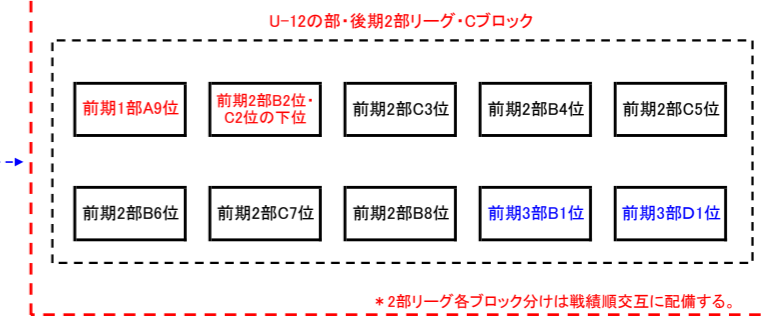

U-12 U-12の部(2021年度・後期全県リーグ)

*3部リーグは参加チーム数の増減により、ブロック数変動の可能性あり

*3部リーグ各ブロック分けは戦績順交互に配備する。