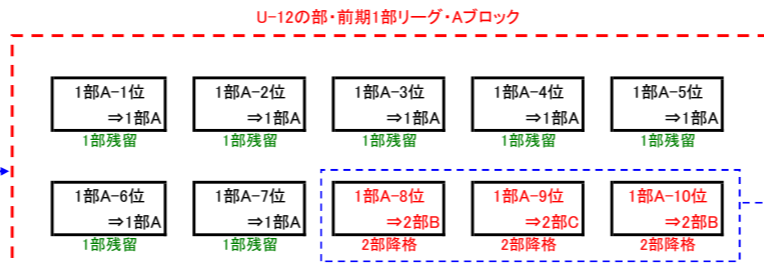

2020年度

2021年度

U-11 U-11の部(2020年度・全県リーグ)

《1部リーグ残留》
1部A1位～7位:7チーム

《2部⇒1部リーグ昇格》
2部B1位、C1位:2チーム
2部BC2位戦績上位:1チーム

(備考)昇格チームが参加辞退の場合、同ブロックからの繰上げはしない。
⇒1部リーグからの降格チーム数減

《1部⇒2部リーグ自動降格》
1部A8位

(備考)各ブロックへの振り分けは2部Bより戦績順に交互に配備する。
2部リーグへ(1チーム)

《3部⇒2部リーグ自動昇格》
3部リーグ各ブロック1位チーム
+2位優先順位上位:計7チーム

(備考)昇格チームが参加辞退の場合、同ブロックからの繰上げはしない。
⇒2部リーグからの降格チーム数減

《2部⇒3部リーグ自動降格》
2部BC8位戦績下位チーム

3部リーグへ(1チーム)

U-12 U-12の部(2021年度・前期全県リーグ)

*3部リーグは参加チーム数の増減により、ブロック数変動の可能性あり

*3部リーグ各ブロック分けは戦績順交互に配備する。