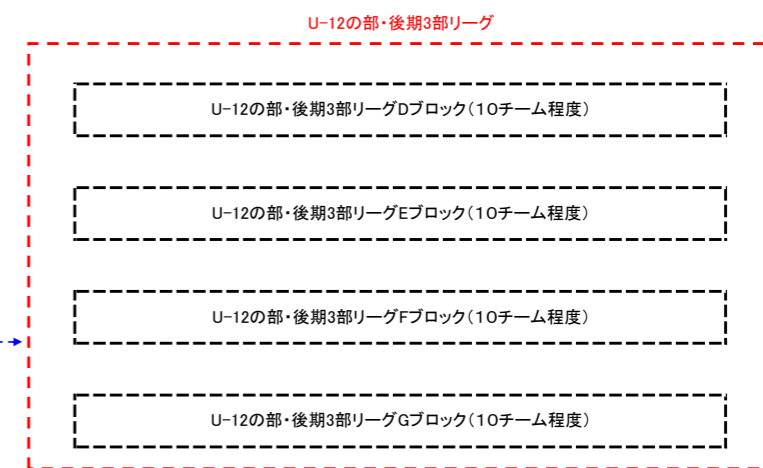

U-12 U-12の部(2021年度・後期全県リーグ)

*3部リーグは参加チーム数の増減により、ブロック数変動の可能性あり

*3部リーグ各ブロック分けは戦績順交互に配備する。