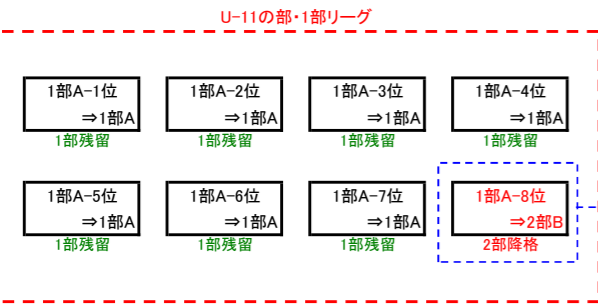

2020年度

2021年度

U-11 U-11の部(2020年度・全県リーグ)

《1部リーグ残留》
1部A1位～7位:7チーム

《2部⇒1部リーグ昇格》
2部B1位、C1位:2チーム
2部BC2位戦績上位:1チーム

(備考)昇格チームが参加辞退の場合、同ブロックからの繰上げはしない。
⇒1部リーグからの降格チーム数減

《1部⇒2部リーグ自動降格》
1部A8位

(備考)各ブロックへの振り分けは2部Bより戦績順に交互に配備する。
2部リーグへ(1チーム)

《3部⇒2部リーグ自動昇格》
3部リーグ各ブロック1位チーム
+2位優先順位上位:計7チーム

(備考)昇格チームが参加辞退の場合、同ブロックからの繰上げはしない。
⇒2部リーグからの降格チーム数減

《2部⇒3部リーグ自動降格》
2部BC8位戦績下位チーム

3部リーグへ(1チーム)

U-12 U-12の部(2021年度・前期全県リーグ)

*3部リーグは参加チーム数の増減により、ブロック数変動の可能性あり

*3部リーグ各ブロック分けは戦績順交互に配備する。