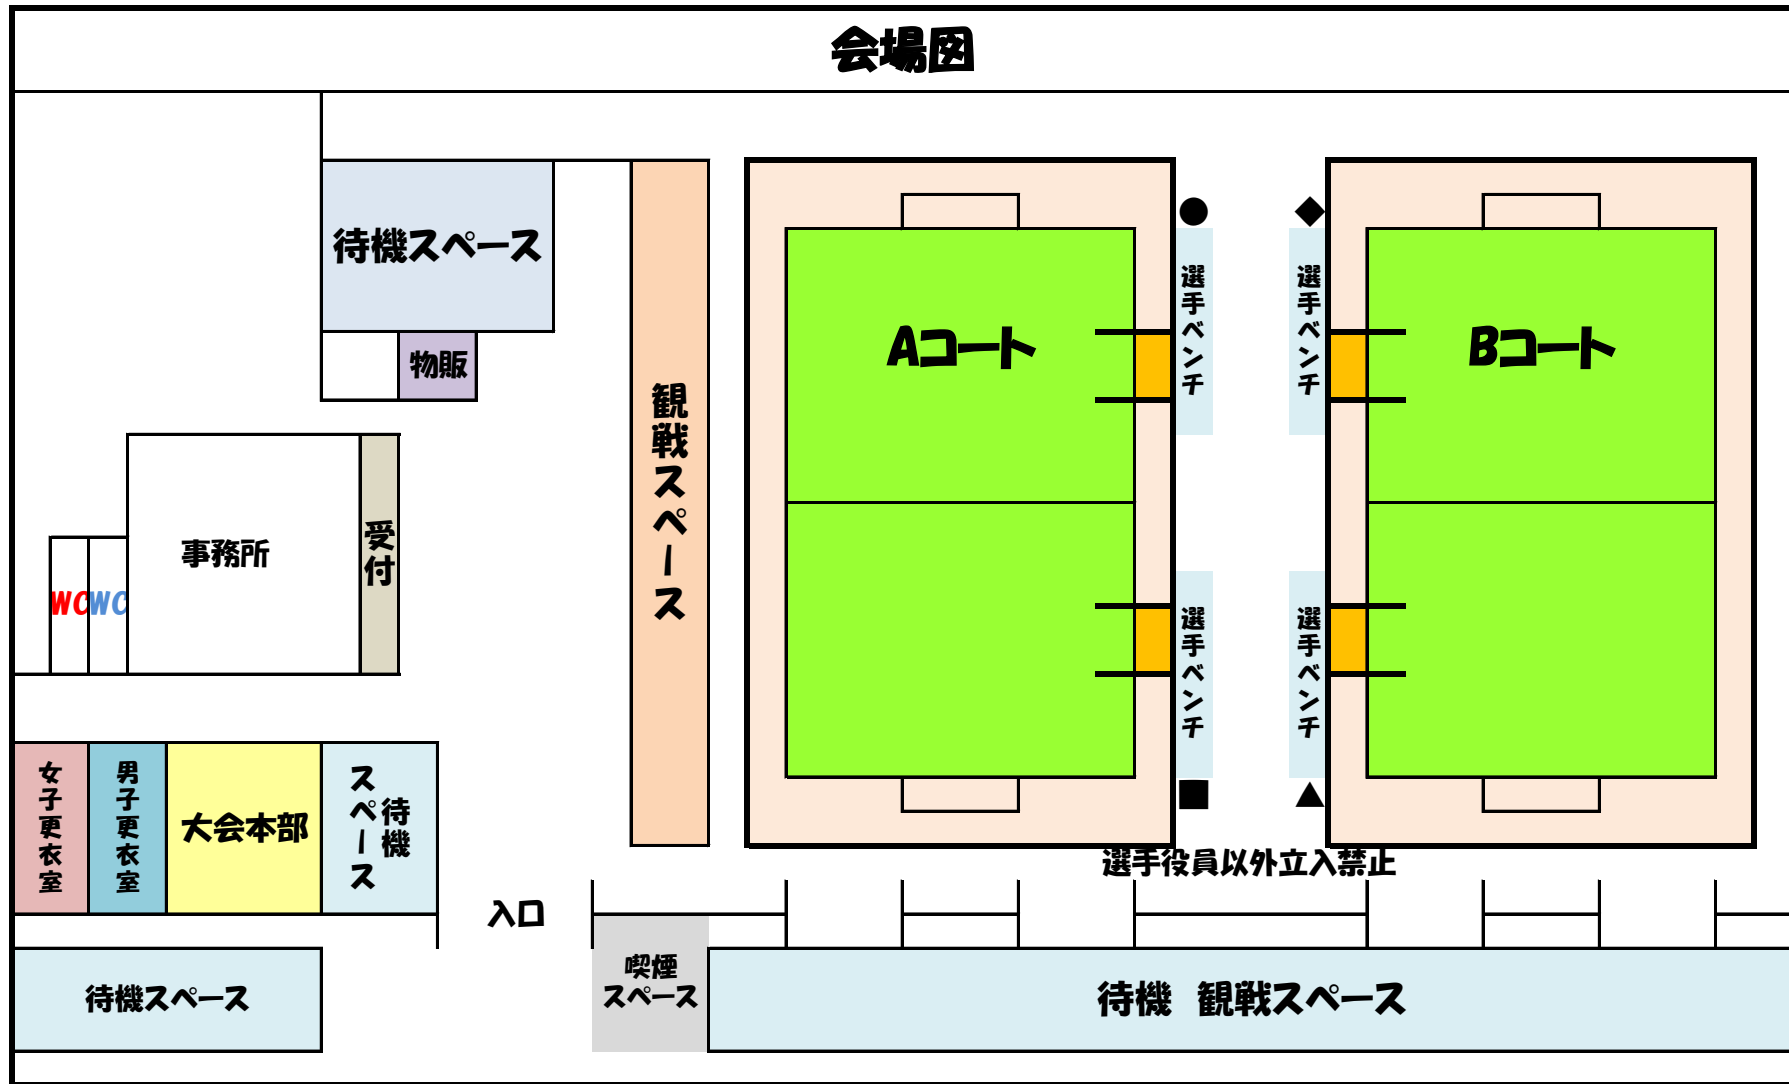

2019・香川県U-8ミニサッカー大会（10月大会）

開場 8:00

表彰式

4・5位リーグ 11:10～

10/27（日）順位決定リーグ

1・2・3位リーグ 14:30～

	試合時間	Aコート		審判	Bコート		審判
1	9:00	A-5位	vs C-5位	A-4位	B-5位	vs D-5位	B-4位
2	9:20	A-4位	vs C-4位	A-5位	B-4位	vs D-4位	B-5位
3	9:40	B-5位	vs C-5位	C-4位	A-5位	vs D-5位	D-4位
4	10:10	B-4位	vs C-4位	C-5位	A-4位	vs D-4位	D-5位
5	10:30	A-5位	vs B-5位	B-4位	D-5位	vs C-5位	D-4位
6	10:50	A-4位	vs B-4位	B-5位	D-4位	vs C-4位	D-5位
7	11:30	A-3位	vs C-3位	A-1位	B-3位	vs D-3位	B-1位
8	11:50	A-2位	vs C-2位	A-3位	B-2位	vs D-2位	B-3位
9	12:10	A-1位	vs C-1位	A-2位	B-1位	vs D-1位	B-2位
10	12:30	B-3位	vs C-3位	C-1位	A-3位	vs D-3位	D-1位
11	12:50	B-2位	vs C-2位	C-3位	A-2位	vs D-2位	D-3位
12	13:10	B-1位	vs C-1位	C-2位	A-1位	vs D-1位	D-2位
13	13:30	A-3位	vs B-3位	B-1位	D-3位	vs C-3位	D-1位
14	13:50	A-2位	vs B-2位	B-3位	D-2位	vs C-2位	D-3位
15	14:10	A-1位	vs B-1位	B-2位	D-1位	vs C-1位	D-2位

(5-2-5)

会場注意事項

ボールの使用はコート内のみとする。前の試合終了後、次の試合開始まで。

※施設周辺道路、駐車場内でのアップはボールを使用せず実施。

注意 Jフット西側 ゴルフ場側には絶対に立ち入らない事。

駐車場は施設北側を利用してください。

チーム待機場所の広範囲独占は禁止。

定刻通りに試合開始できるよう準備してください。