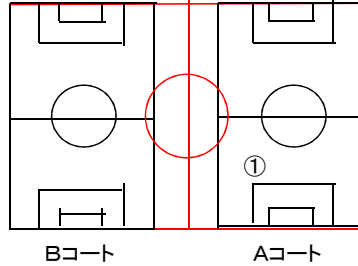

瀬戸大橋記念公園カップサッカー大会

瀬戸大橋記念公園球技場
ライン引き計画図 (1/2)

Dコート

Cコート

Bコート

Aコート

大会本部

トイレ

Fコート

Eコート

用具倉庫

第2駐車場

瀬戸大橋記念公園カップサッカー大会

瀬戸大橋記念公園球技場

少年コート 寸法表