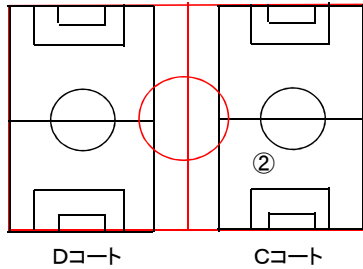

瀬戸大橋記念公園カップサッカー大会

瀬戸大橋記念公園球技場
ライン引き計画図 (1/2)

Dコート

Cコート

Bコート

Aコート

大会本部

トイレ

Fコート

Eコート

用具倉庫

第2駐車場

瀬戸大橋記念公園カップサッカー大会

瀬戸大橋記念公園球技場

少年コート 寸法表