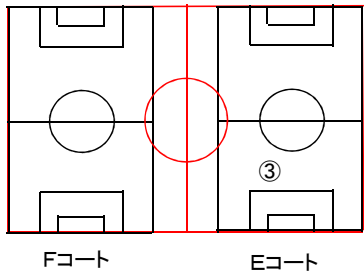

瀬戸大橋記念公園カップサッカー大会

瀬戸大橋記念公園球技場
ライン引き計画図 (1/2)

第2駐車場

瀬戸大橋記念公園カップサッカー大会

瀬戸大橋記念公園球技場

少年コート 寸法表