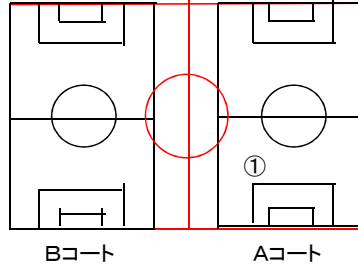

瀬戸大橋記念公園カップサッカー大会

瀬戸大橋記念公園球技場
ライン引き計画図 (1/2)

第2駐車場

瀬戸大橋記念公園カップサッカー大会

瀬戸大橋記念公園球技場

少年コート 寸法表