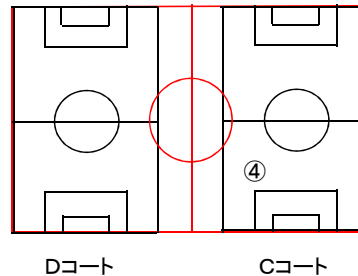

瀬戸大橋記念公園カップサッカー大会

瀬戸大橋記念公園球技場
ライン引き計画図 (1/2)

第2駐車場

瀬戸大橋記念公園カップサッカー大会

瀬戸大橋記念公園球技場

少年コート 寸法表