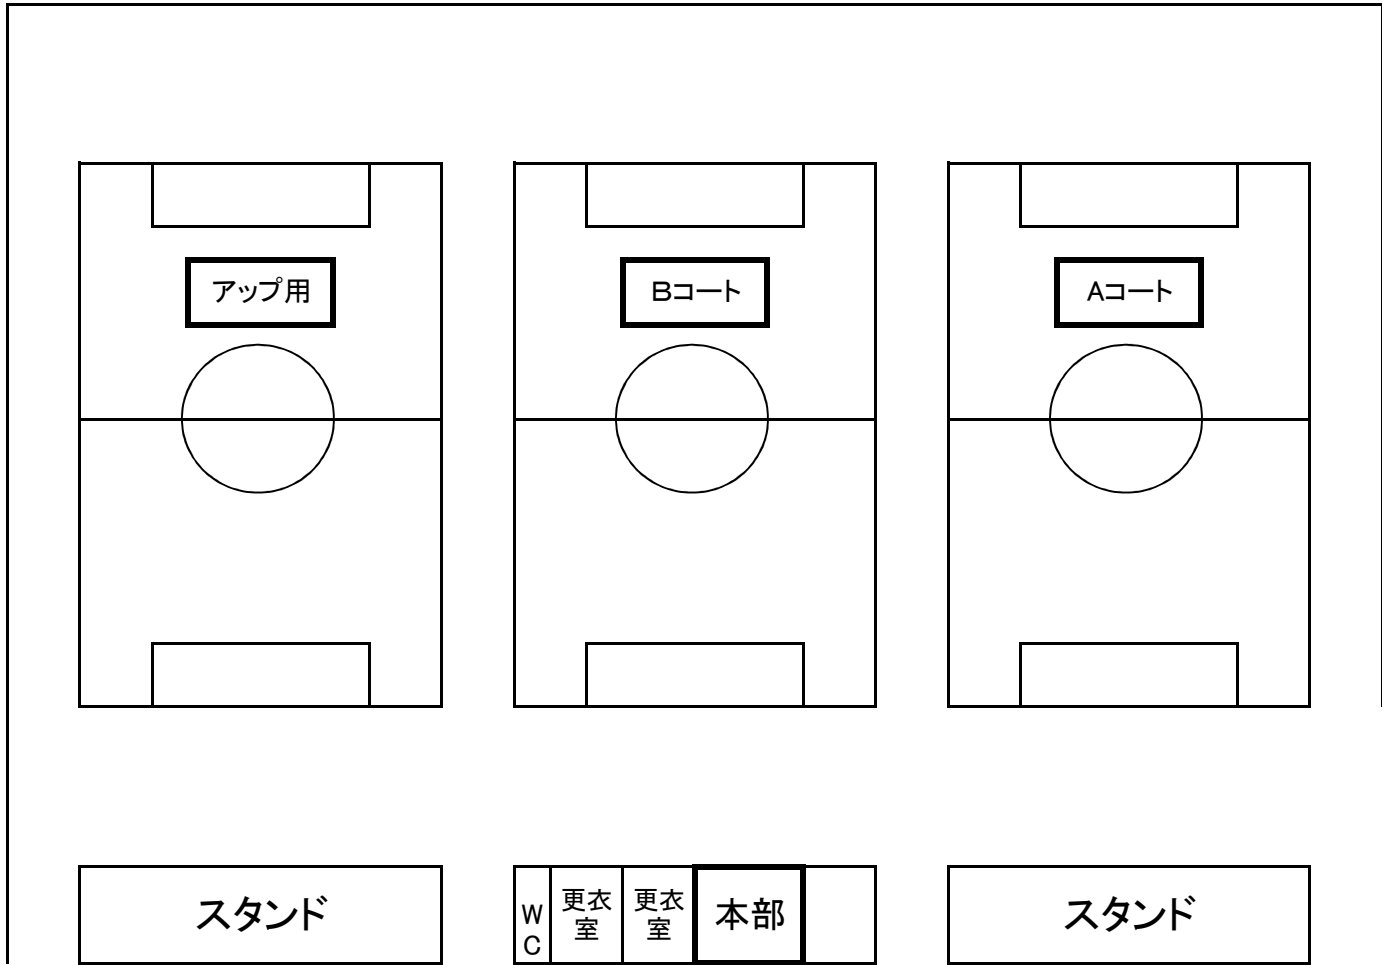

グラウンド配置図

道路

香川県サッカー協会