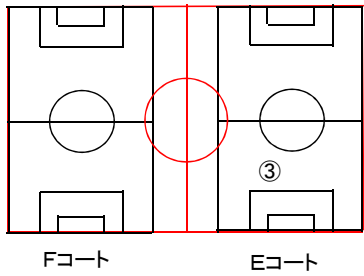

瀬戸大橋記念公園カップサッカー大会

瀬戸大橋記念公園球技場  
ライン引き計画図 (1/2)

第2駐車場

瀬戸大橋記念公園カップサッカー大会

瀬戸大橋記念公園球技場

少年コート 寸法表