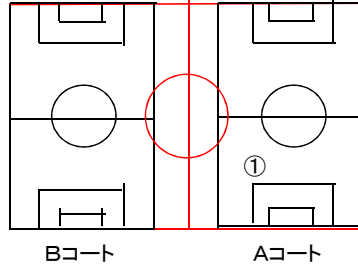

瀬戸大橋記念公園カップサッカー大会

瀬戸大橋記念公園球技場  
ライン引き計画図 (1/2)

第2駐車場

瀬戸大橋記念公園カップサッカー大会

瀬戸大橋記念公園球技場

少年コート 寸法表