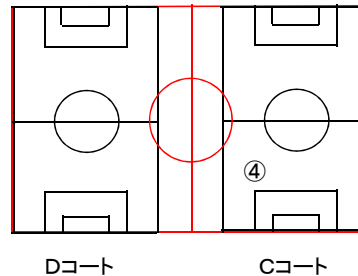

瀬戸大橋記念公園カップサッカー大会

瀬戸大橋記念公園球技場  
ライン引き計画図 (1/2)

第2駐車場

瀬戸大橋記念公園カップサッカー大会

瀬戸大橋記念公園球技場

少年コート 寸法表