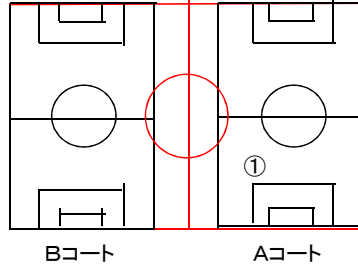

瀬戸大橋記念公園カップサッカー大会

瀬戸大橋記念公園球技場
ライン引き計画図 (1/2)

第2駐車場

瀬戸大橋記念公園カップサッカー大会

瀬戸大橋記念公園球技場

少年コート 寸法表