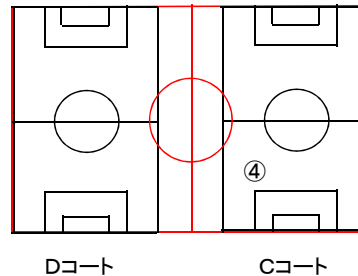

瀬戸大橋記念公園カップサッカー大会

瀬戸大橋記念公園球技場
ライン引き計画図 (1/2)

第2駐車場

瀬戸大橋記念公園カップサッカー大会

瀬戸大橋記念公園球技場

少年コート 寸法表