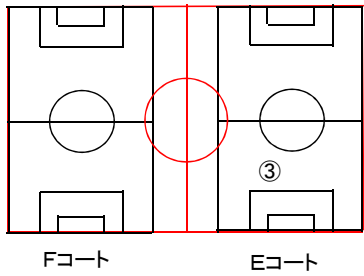

瀬戸大橋記念公園カップサッカー大会

瀬戸大橋記念公園球技場
ライン引き計画図 (1/2)

第2駐車場

瀬戸大橋記念公園カップサッカー大会

瀬戸大橋記念公園球技場

少年コート 寸法表