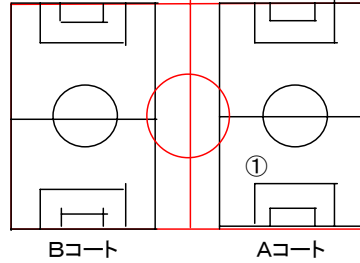

瀬戸大橋記念公園カップサッカー大会

瀬戸大橋記念公園球技場  
ライン引き計画図 (1/2)

大会本部  
トイレ

用具倉庫

第2駐車場

瀬戸大橋記念公園カップサッカー大会

瀬戸大橋記念公園球技場  
ライン引き計画図 (2/2)

少年コート 寸法表