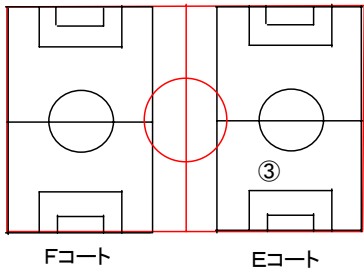

瀬戸大橋記念公園カップサッカー大会

瀬戸大橋記念公園球技場  
ライン引き計画図 (1/2)

大会本部  
トイレ

用具倉庫

第2駐車場

瀬戸大橋記念公園カップサッカー大会

瀬戸大橋記念公園球技場  
ライン引き計画図 (2/2)

少年コート 寸法表