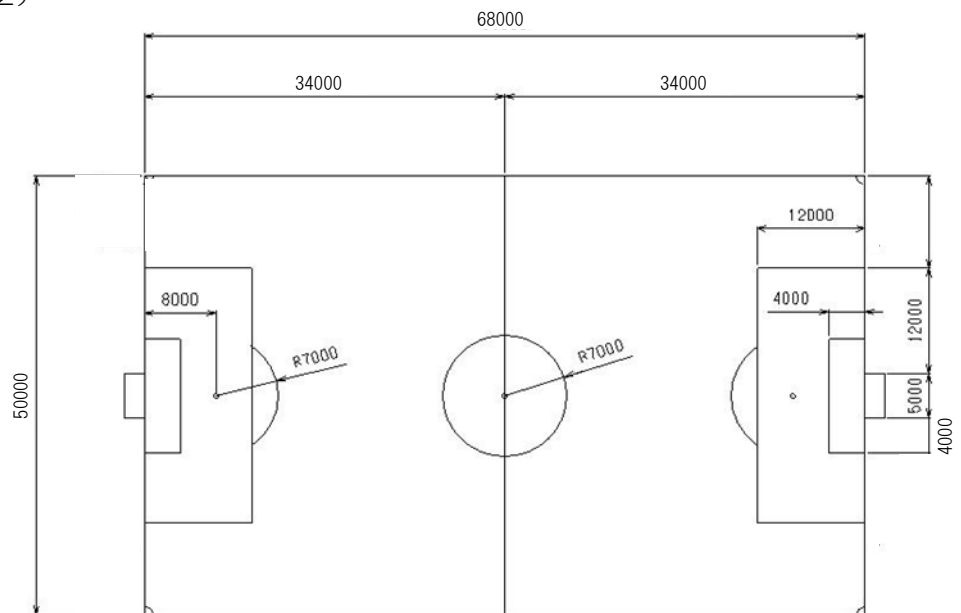

瀬戸大橋記念公園カップサッカー大会

瀬戸大橋記念公園球技場  
ライン引き計画図 (1/2)

大会本部  
トイレ

用具倉庫

第2駐車場

瀬戸大橋記念公園カップサッカー大会

瀬戸大橋記念公園球技場  
ライン引き計画図 (2/2)

少年コート 寸法表