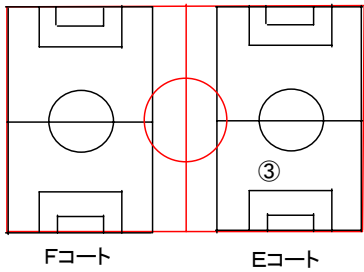

瀬戸大橋記念公園カップサッカー大会

瀬戸大橋記念公園球技場
ライン引き計画図 (1/2)

大会本部
トイレ

用具倉庫

第2駐車場

瀬戸大橋記念公園カップサッカー大会

瀬戸大橋記念公園球技場
ライン引き計画図 (2/2)

少年コート 寸法表