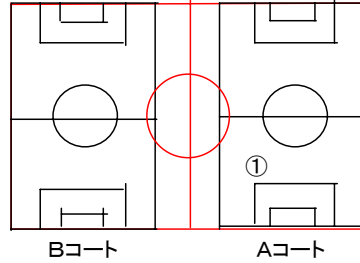

瀬戸大橋記念公園カップサッカー大会

瀬戸大橋記念公園球技場
ライン引き計画図 (1/2)

大会本部
トイレ

用具倉庫

第2駐車場

瀬戸大橋記念公園カップサッカー大会

瀬戸大橋記念公園球技場
ライン引き計画図 (2/2)

少年コート 寸法表