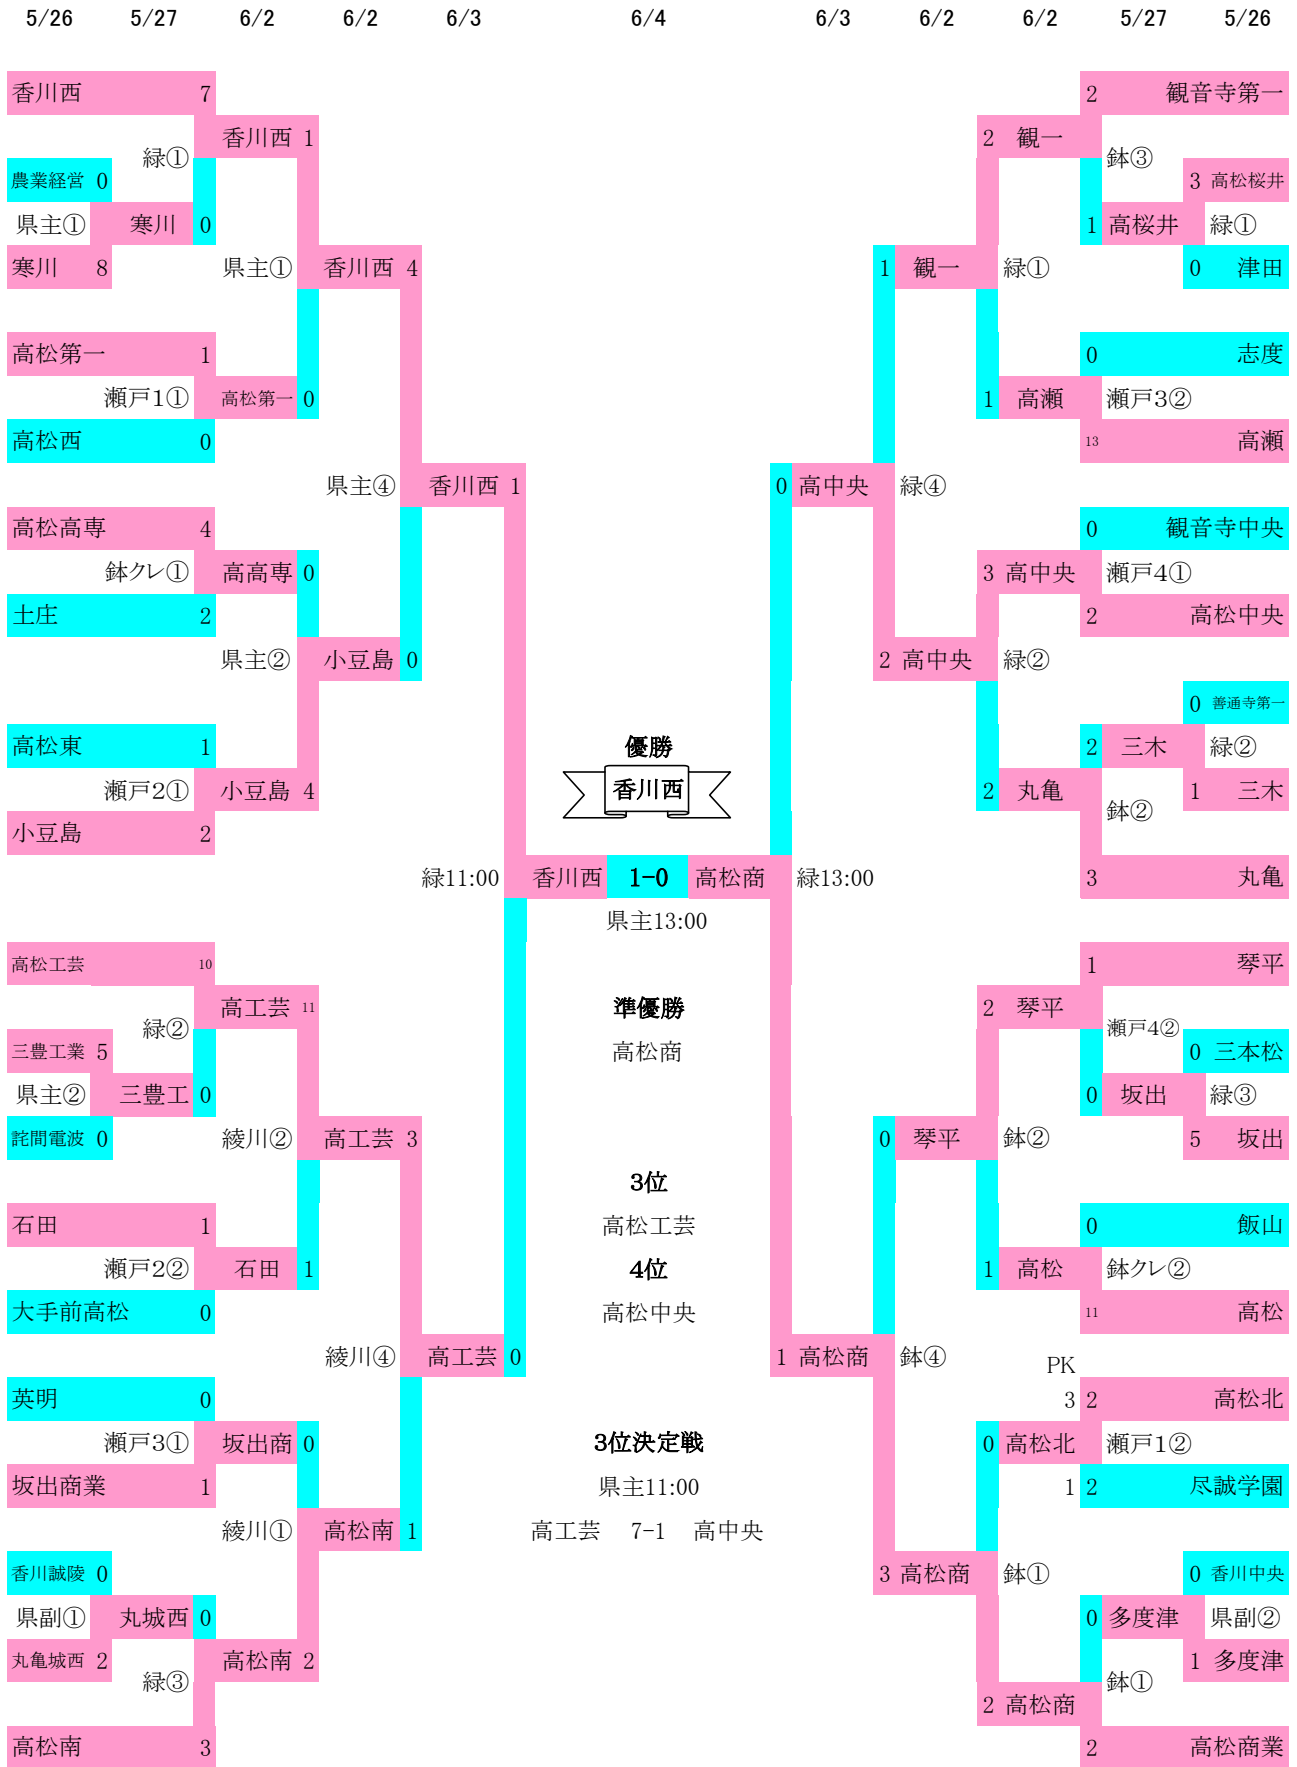

平成19年度香川県高等学校総合体育大会サッカー競技

試合会場
 緑 高瀬緑が丘
 瀬戸 瀬戸大橋記念公園
 県主 県営球技場
 県副 県営副
 鉢 普通寺鉢伏
 綾川 綾川総合運動公園

試合時間
 ① 10:00~11:30
 ② 11:40~13:10
 ③ 13:20~14:50
 ④ 15:00~16:30