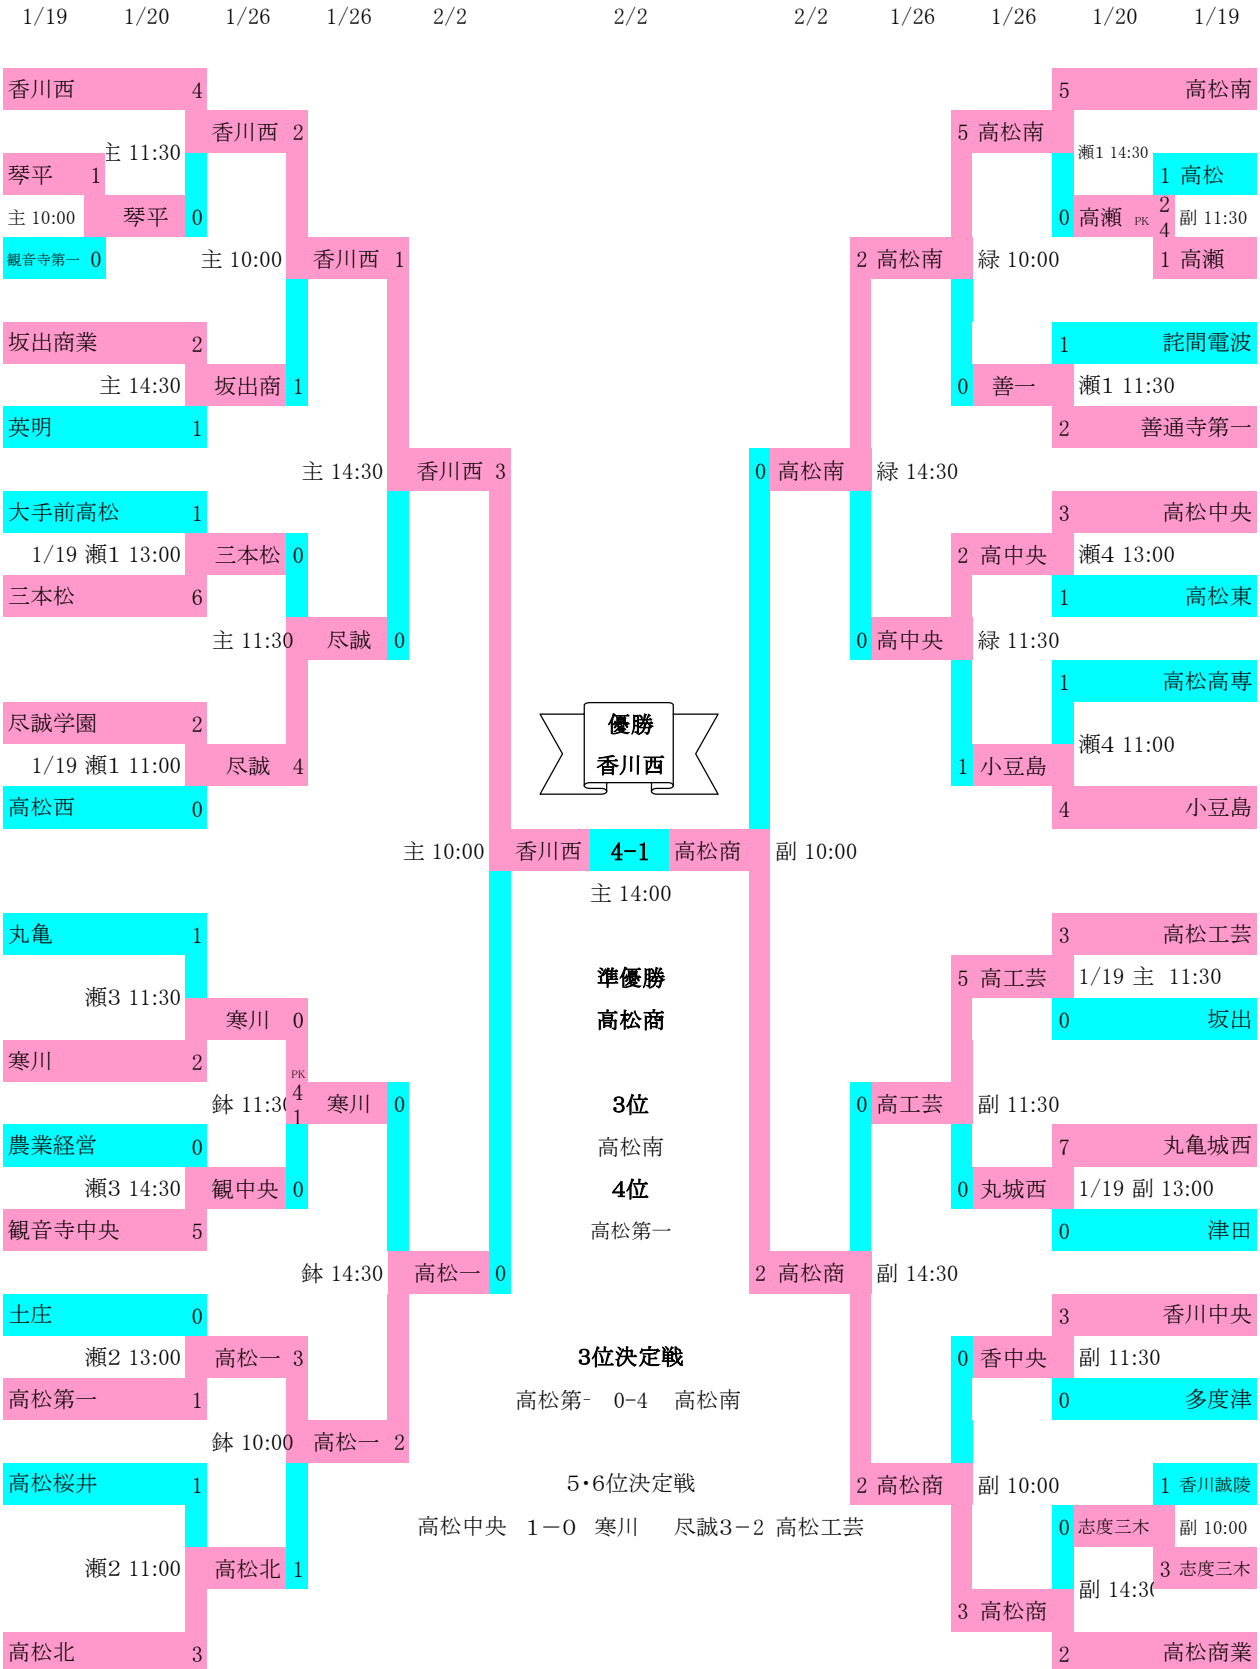

# 平成19年度香川県高等学校新人サッカー競技

試合会場  
 緑 高瀬緑が丘  
 瀬 瀬戸大橋記念公園  
 県 県営球技場  
 副 県営副  
 鉢 善通寺鉢伏サブ