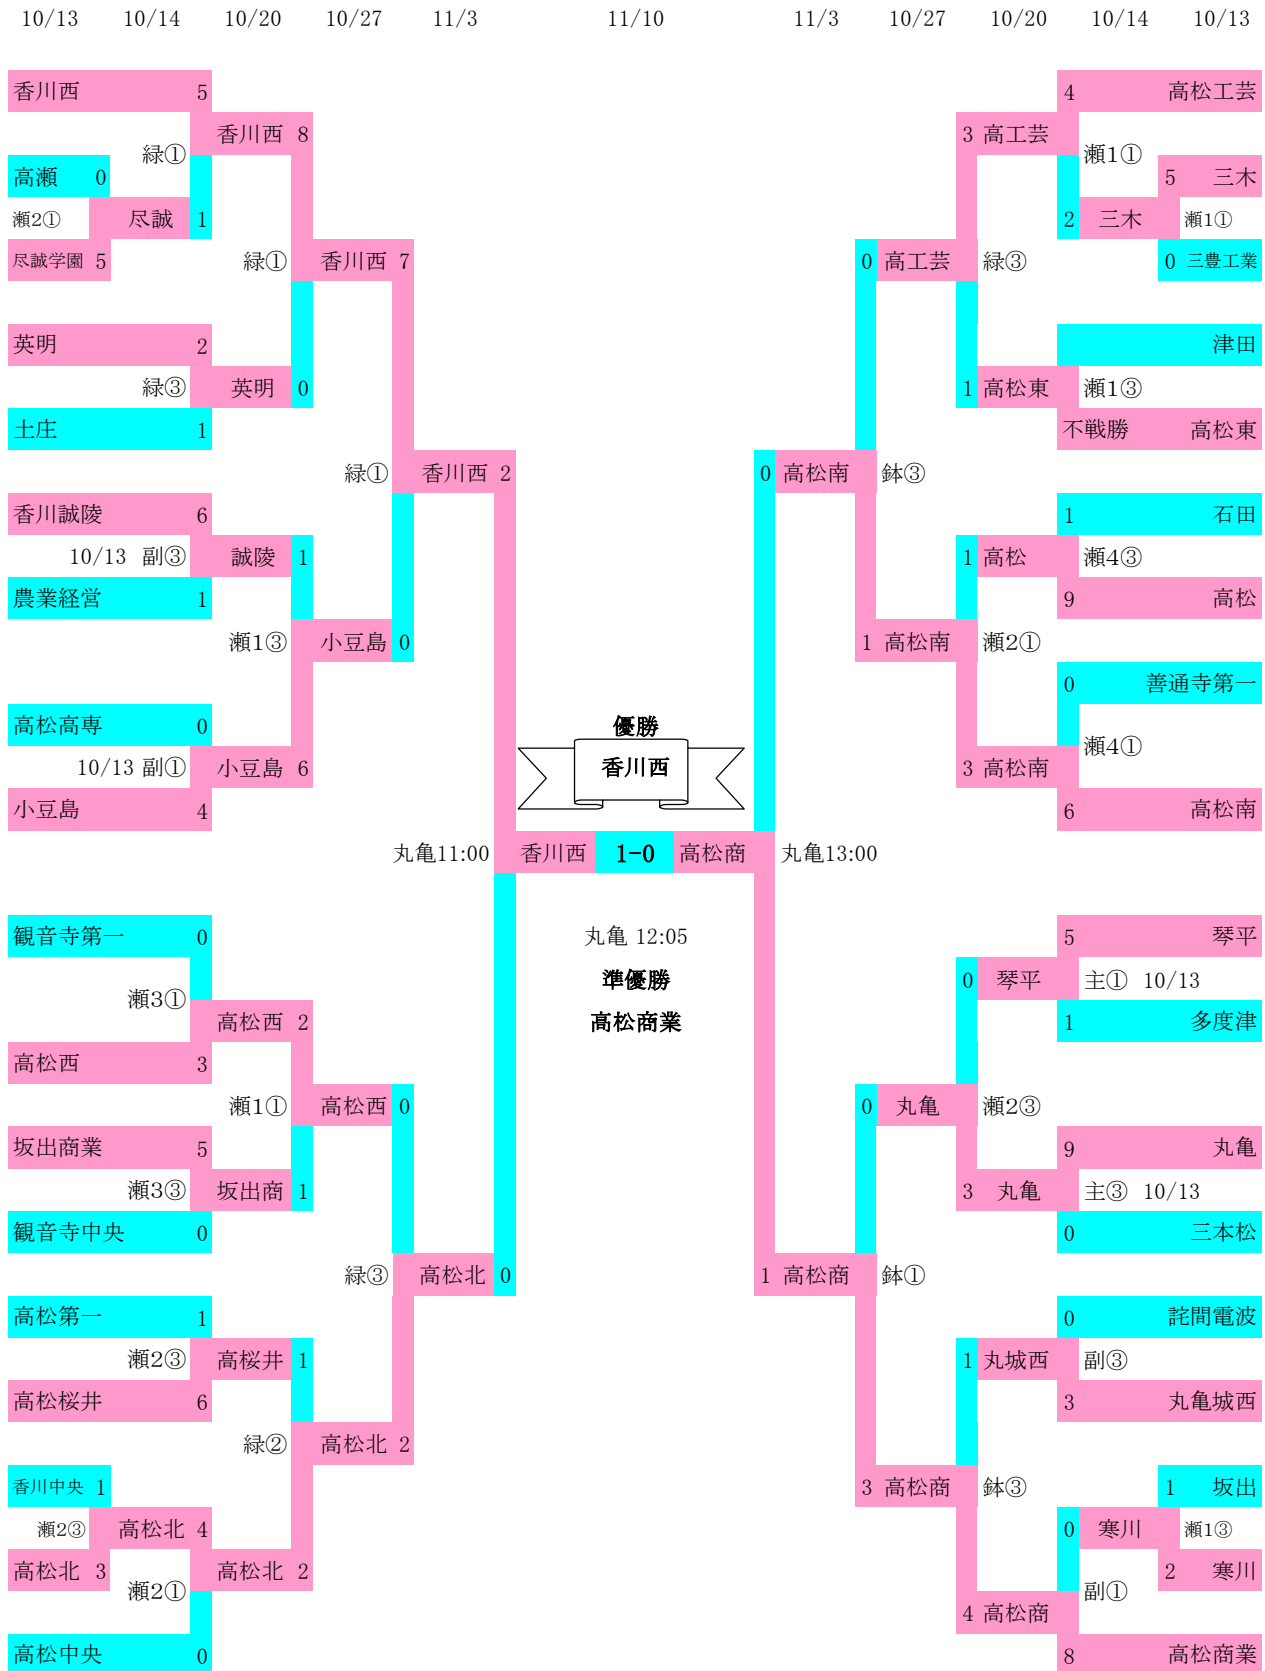

第86回全国高等学校サッカー選手権大会香川大会

試合会場
 緑 高瀬緑が丘
 瀬 瀬戸大橋記念公園
 県 生島県営球技場
 副 生島県営副
 鉢 普通寺鉢伏
 丸亀 丸亀競技場

試合時間
 ① 10:00～
 ② 12:00～
 ③ 14:00～