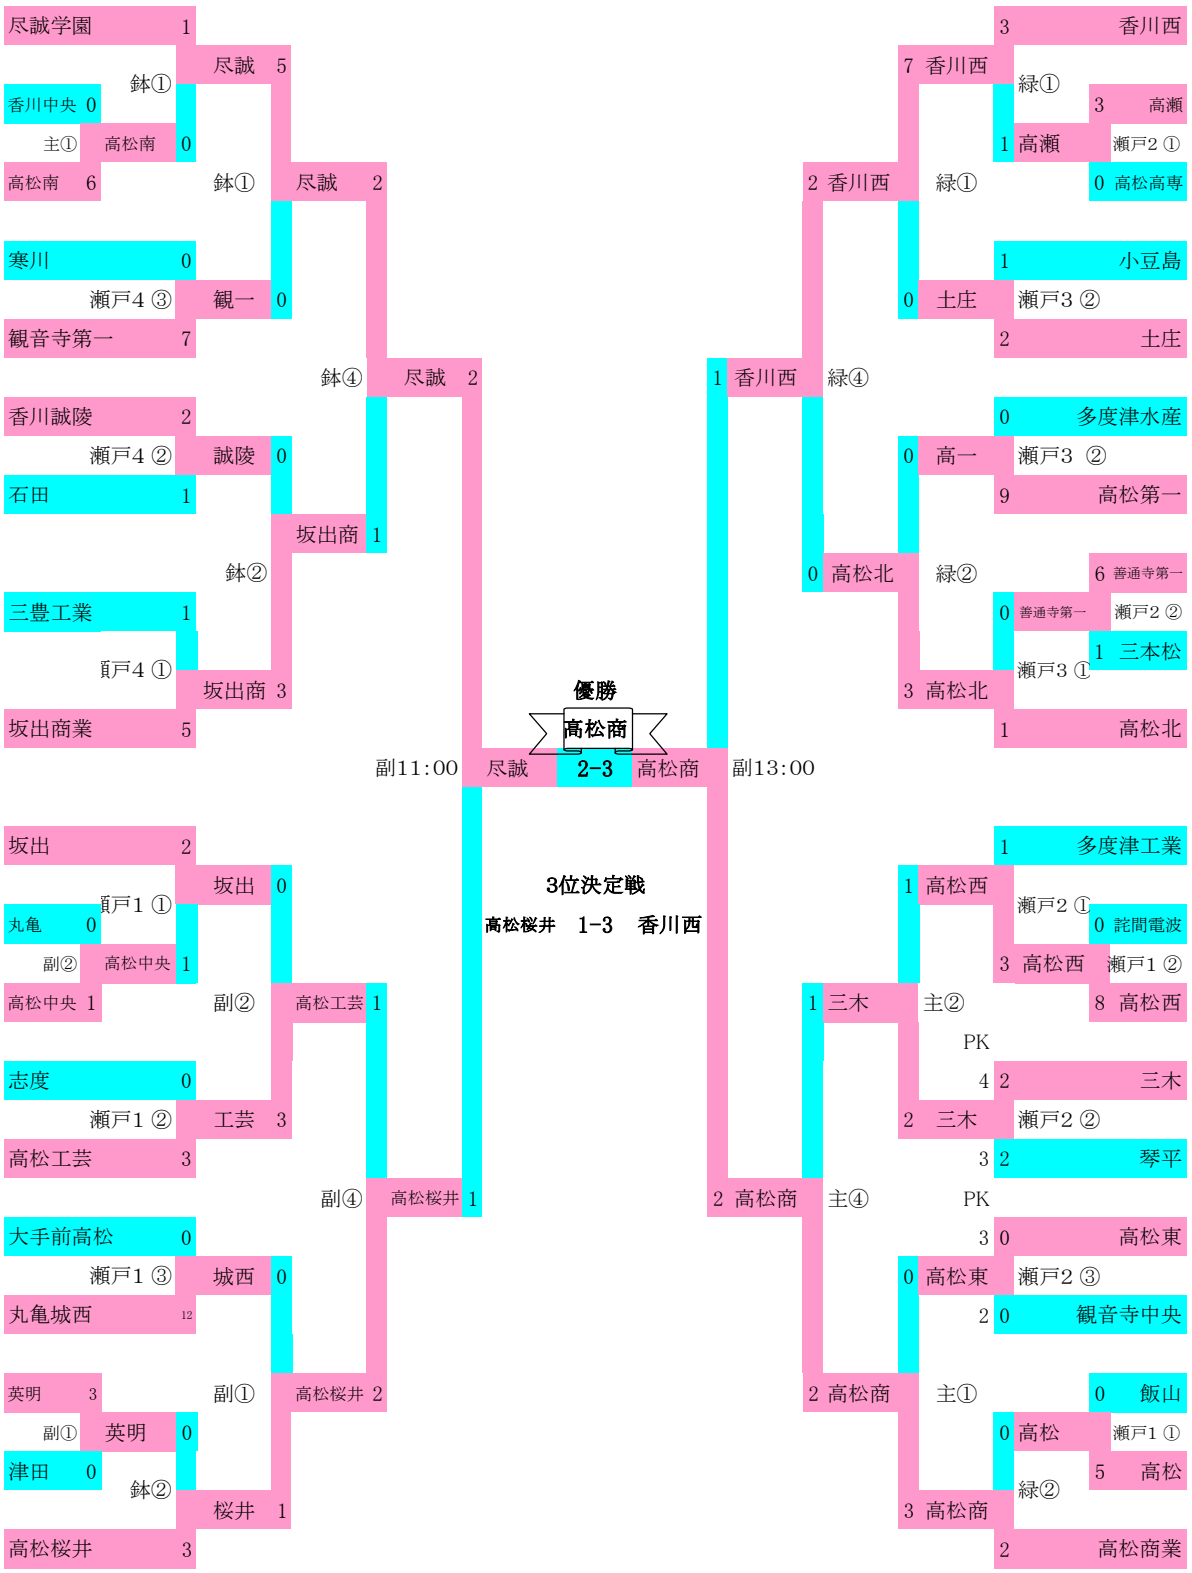

平成18年度香川県高等学校総合体育大会

5/27 5/28 6/3 6/3 6/4 6/5 6/4 6/3 6/3 5/28 5/27

- | | | | |
|---|-----------|---|-------------|
| 鉢 | 鉢伏ふれあい(芝) | ① | 10:00~11:30 |
| 緑 | 緑ヶ丘総合 | ② | 11:40~13:10 |
| 瀬 | 瀬戸大橋記念公園 | ③ | 13:20~14:50 |
| 県 | 県営球技場 | ④ | 15:00~16:30 |
| 副 | 県営副 | | |
| 副 | 県営副 | | |