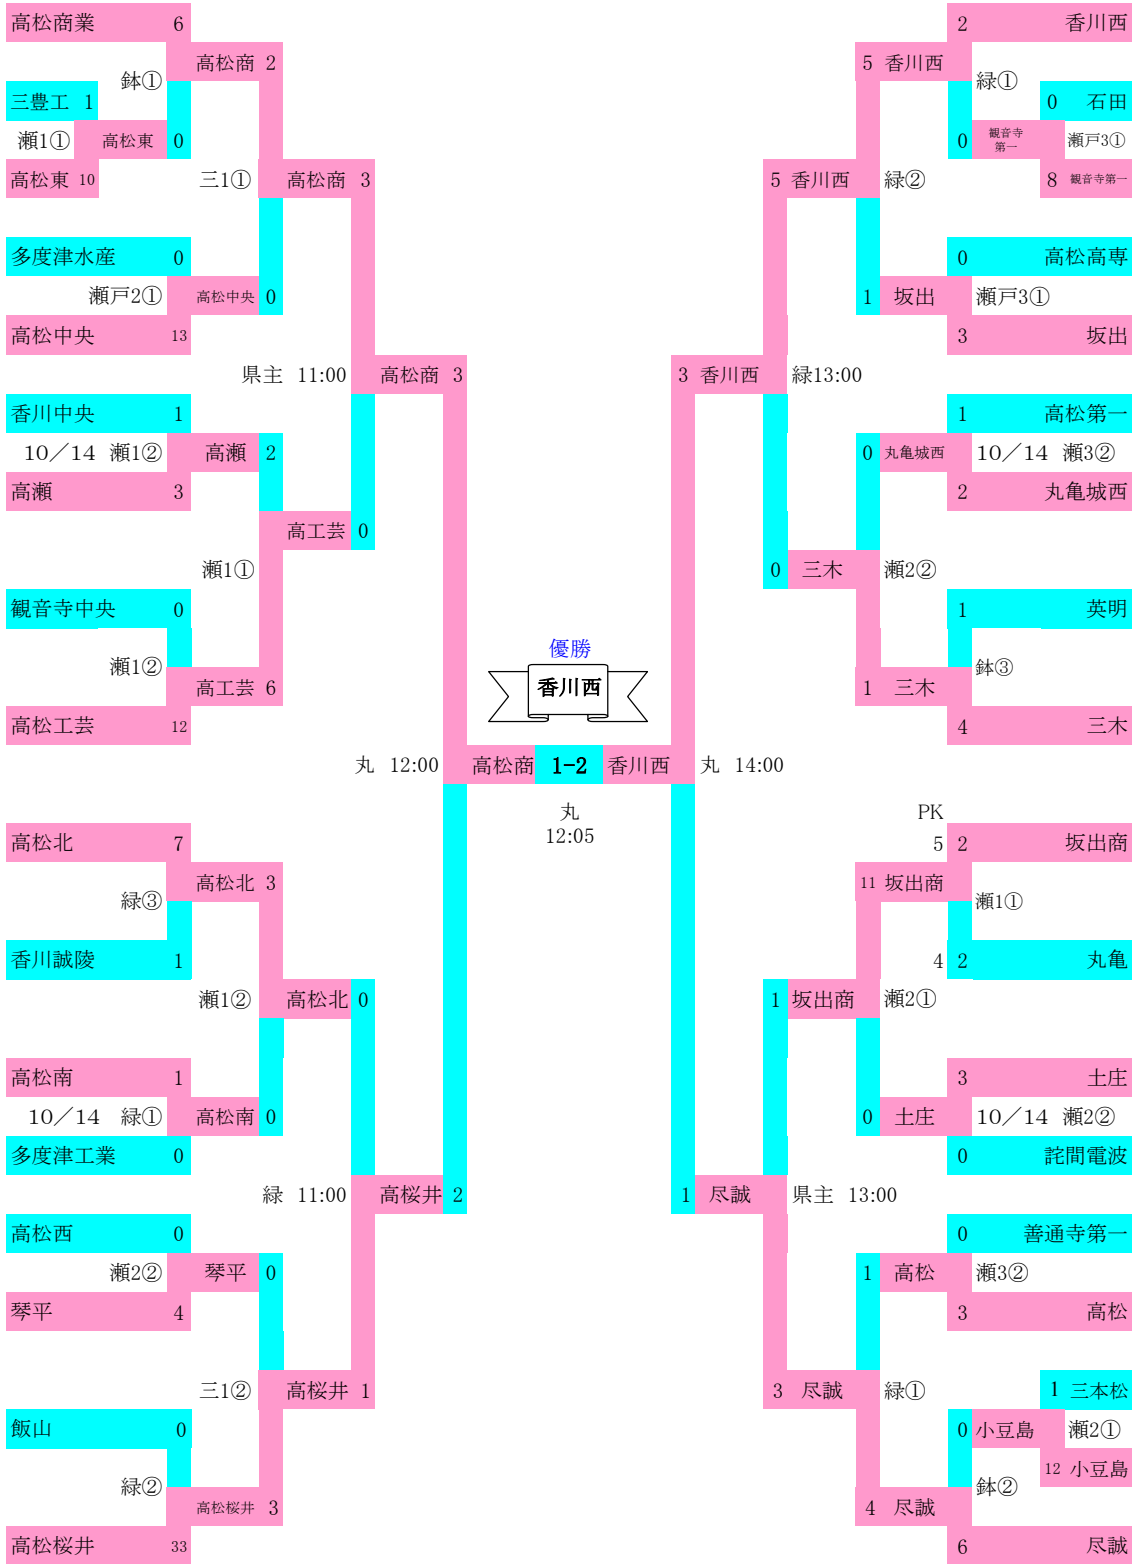

第85回全国高等学校サッカー選手権大会香川大会

10/14 10/15 10/21 10/28 11/5 11/11 11/5 10/28 10/21 10/15 10/14

試合会場

- 丸 丸亀競技場
- 県主 県営球技場メイン
- 瀬 瀬戸大橋記念公園
- 鉢 鉢伏ふれあい公園
- 緑 二豊市緑ヶ丘サッカー場
- 三 三木総合運動公園

試合時間

- ① 10:00～
- ② 12:00～
- ③ 14:00～