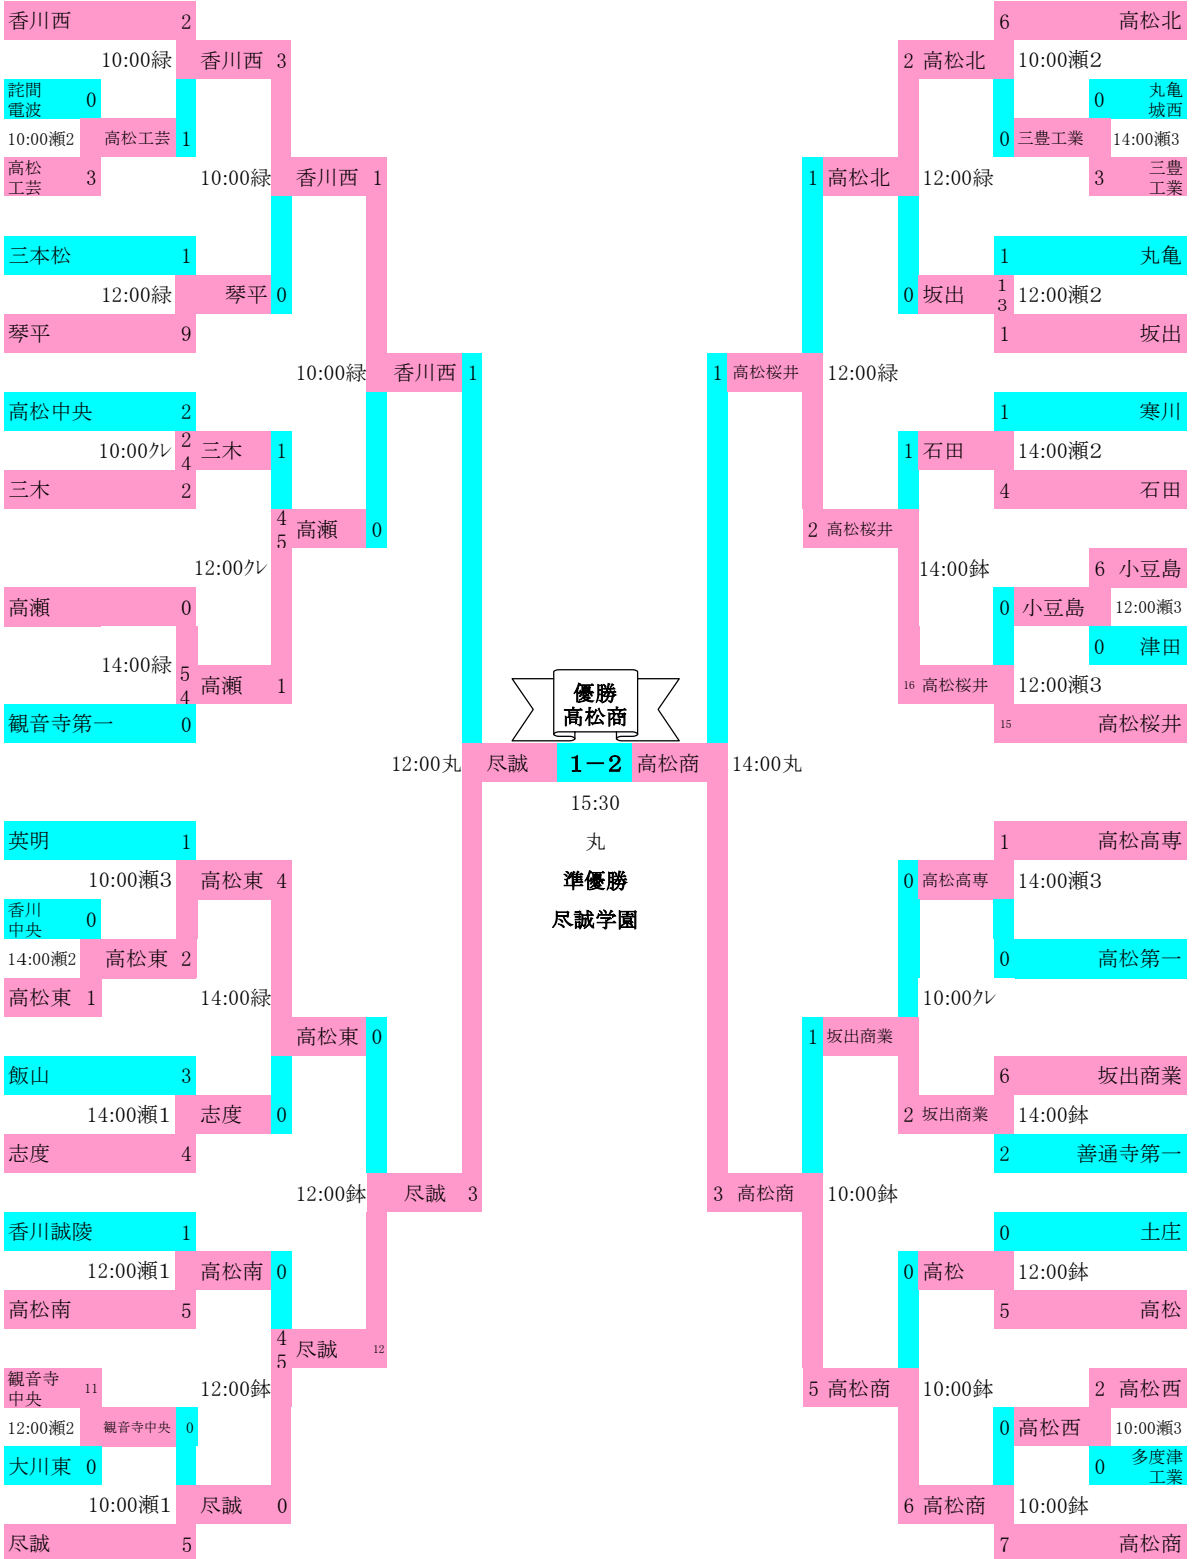

第84回全国高等学校サッカー選手権大会香川大会

10/22 10/29 10/30 11/3 11/6 11/12 11/6 11/3 10/30 10/29 10/22

試合会場
 鉢 鉢伏ふれあい(芝)
 丸 鉢伏ふれあい(クレー)
 緑ヶ丘総合
 瀬戸大橋記念公園
 県営球技場
 県営副
 丸 丸亀競技場