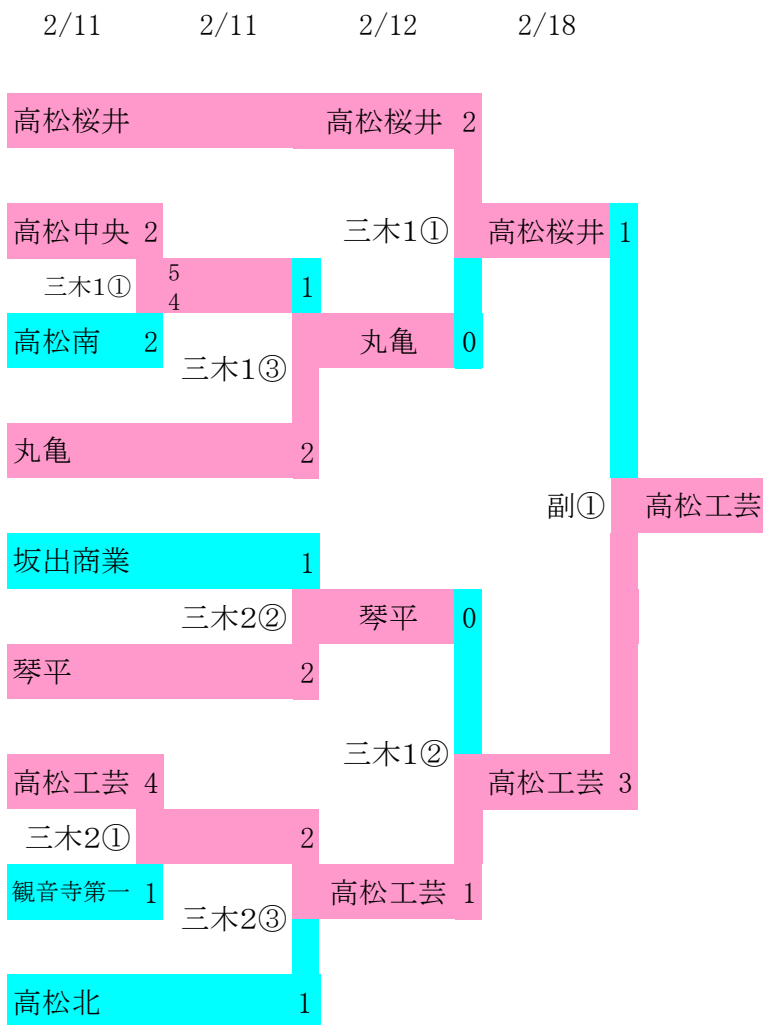

# 平成17年度プリンスリーグ出場決定戦組合せ

試合会場	試合時間
三木: 三木町運動公園サッカー場	① 10:00～
副: 県営生島サッカー場サブ	② 12:00～
	③ 14:00～

## 備考

新人戦の大会要項を適用する  
 ただし、新人戦の警告の累積は持ち込まない  
 新人戦、香川選手権出場決定戦の退場は適用される  
 決勝のみ90分の試合とする