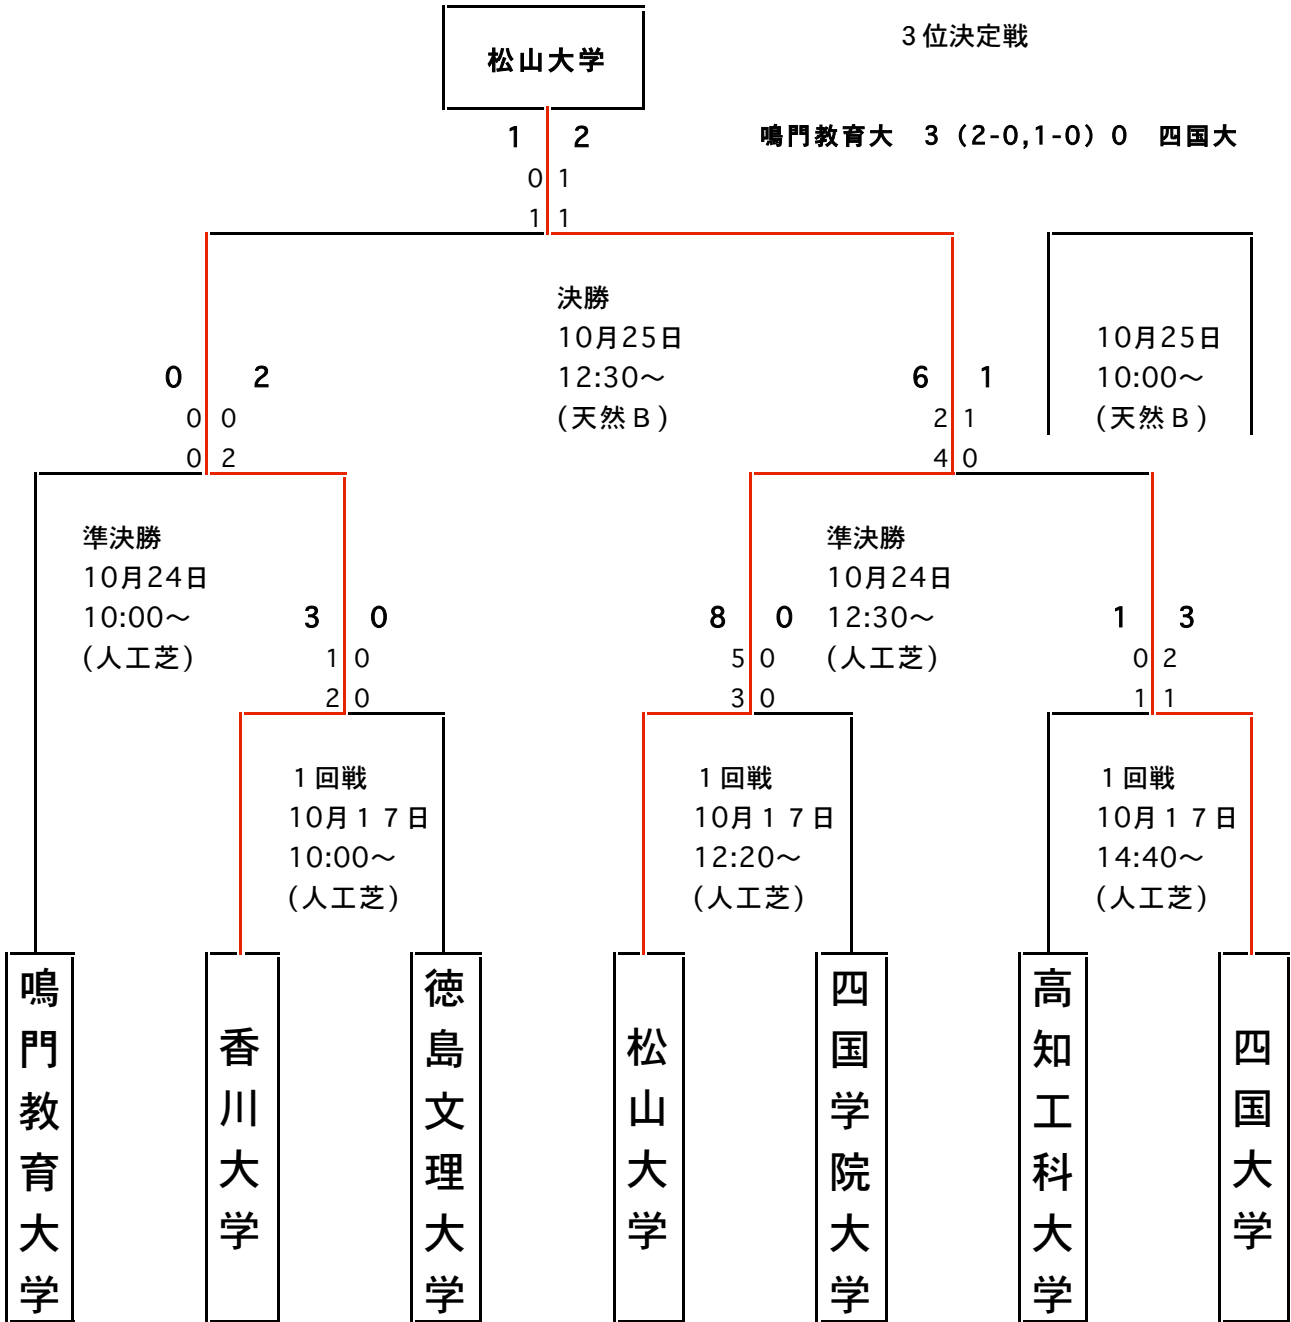

平成21年度 2部トーナメント

優勝 松山大学

※松山大学は、1部4位の徳島大学との入れ替え戦に出場

2位 香川大学

3位 鳴門教育大学

4位 四国大学